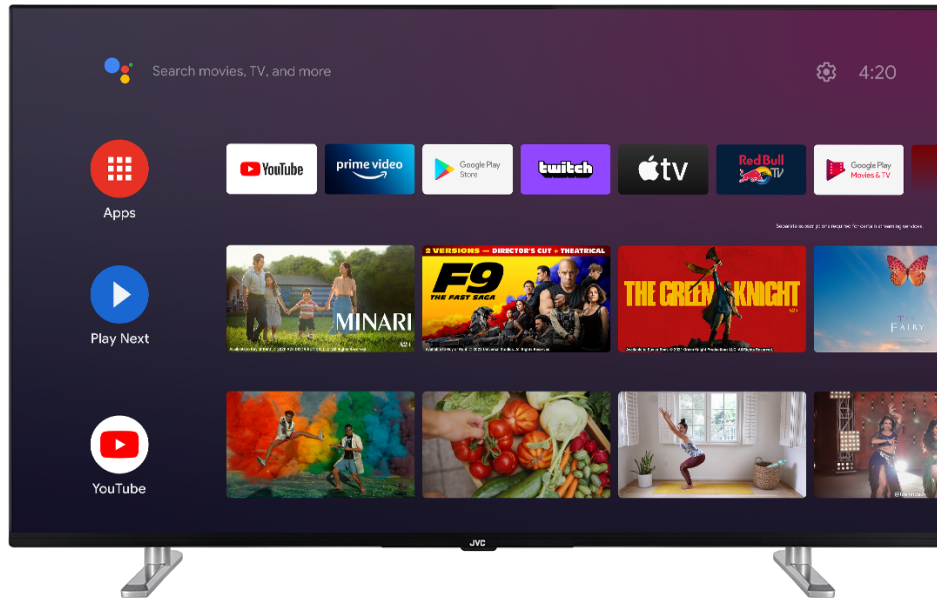

UHD Televizori

LT-43VAQ3200

- > 4K ULTRA HD
- > QLED ANDROID TV
- > 3 HDMI, 2 USB
- > DOLBY ATMOS & DOLBY VISION HDR