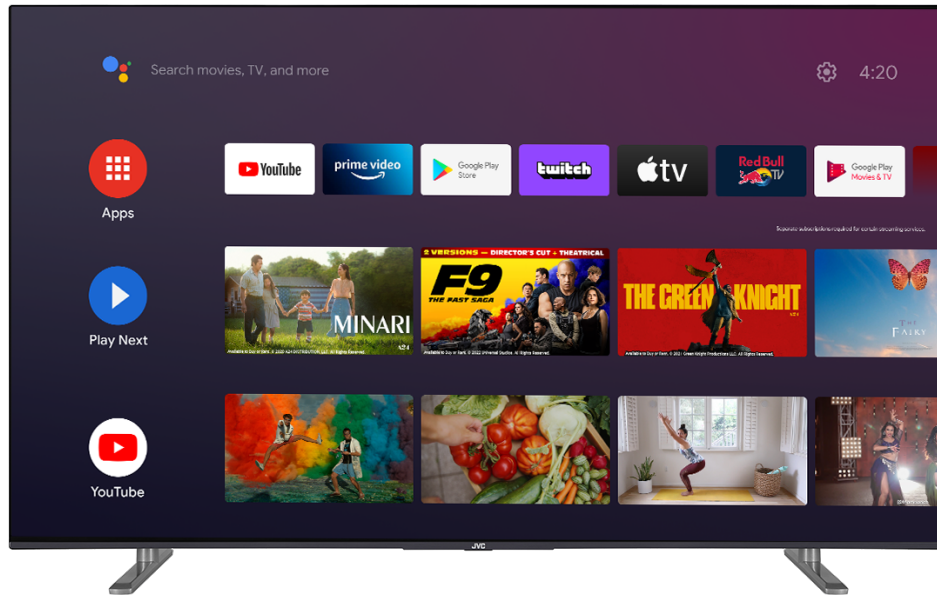

Informacije o proizvodu

JVC QLED televizor LT-50VAQ6200

JVC

Tehnoteka je online destinacija za upoređivanje cena i karakteristika bele tehnike, potrošačke elektronike i IT uređaja kod trgovinskih lanaca i internet prodavnica u Srbiji. Naša stranica vam omogućava da istražite najnovije informacije, detaljne karakteristike i konkurentne cene proizvoda.

Posetite nas i uživajte u ekskluzivnom iskustvu pametne kupovine klikom na link:

<https://tehnoteka.rs/p/jvc-qled-televizor-lt-50vaq6200-akcija-cena/>

UHD Televizori

LT-50VAQ6200

- > 4K ULTRA HD
- > QLED ANDROID TV
- > 3 HDMI, 2 USB
- > DOLBY ATMOS & DOLBY VISION HDR
- > MEMC

Android TV

Istražite hiljade filmova, emisija, igara i dobijte odgovore na sva pitanja na velikom ekranu pomoću Android TV-a.

QLED

JVC QLED televizori nude širok spektar do milijardu boja, oživljavaju sliku na ekranu, omogućavajući bojama, kao što su tamno crvena i zelena, da budu realističnije i snažnije prikazane u tačno pravim nijansama i tonovima.