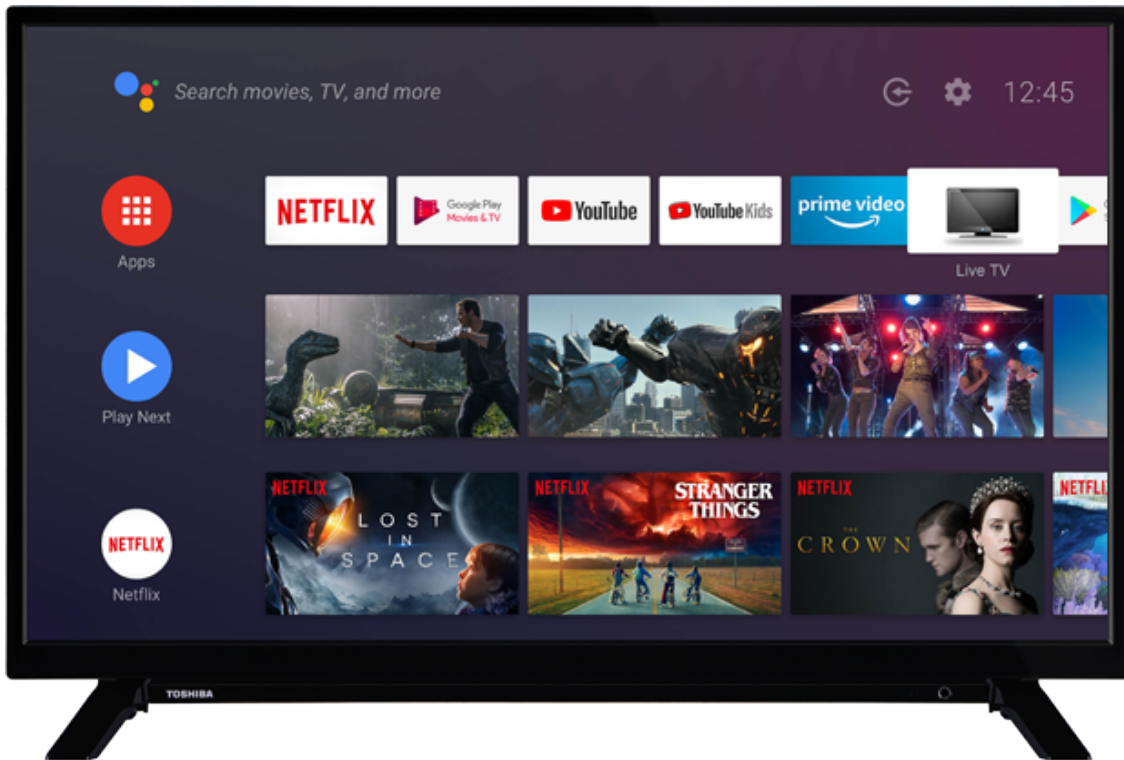

Informacije o proizvodu (EN)

TOSHIBA televizor 32WA2063DG

TOSHIBA

Tehnoteka je online destinacija za upoređivanje cena i karakteristika bele tehnike, potrošačke elektronike i IT uređaja kod trgovinskih lanaca i internet prodavnica u Srbiji. Naša stranica vam omogućava da istražite najnovije informacije, detaljne karakteristike i konkurentne cene proizvoda.

Posetite nas i uživajte u ekskluzivnom iskustvu pametne kupovine klikom na link:

<https://tehnoteka.rs/p/toshiba-televizor-32wa2063dg-akcija-cena/>

Bringing you more ways to access HDR content, our TVs not only support the standard HDR video format, HDR10, but also Hybrid Log Gamma or "HLG". This compatibility with HLG future-proofs our models, so that one day you will be able to watch HDR over the air broadcasts.