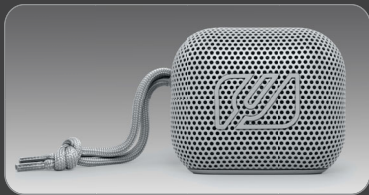

MUSE

Collection of inspiration

Grey shoelace

M-360 LG

**ENCEINTE BLUETOOTH
PORTABLE SPLASH-PROOF**
Puissance de sortie 5W

FONCTIONS

Diffusion de la musique en streaming depuis un autre appareil compatible Bluetooth comme un Ordinateur portable, une Tablette ou un Smartphone
Système mains-libres
10m de portée
Couplage Stéréo
Voyant LED d'appairage du Bluetooth
Indicateur de charge LED
Durée de lecture de la musique: jusqu'à 5 heures
3 touches de contrôle générant un signal sonore (Anglais)
Conception IPX4. Résistance aux projections d'eau

CONNEXION

Port de chargement USB-C pour charger la batterie

ALIMENTATION

Batterie lithium intégrée
(800mAh / 3.7V)

ACCESSOIRES

Câble USB-C pour charger la batterie
Dragonne de transport x 2

PRODUIT

78 mm (H) x 53 mm (P) x 95 mm (L)
Poids net: 0.28 kg

EMBALLAGE

105 mm (H) x 70 mm (P) x 125 mm (L)
Poids brut: 0,4 kg
Code: 3700460208844

COLISAGE

10 pièces
230 mm (H) x 140 mm (P) x 365 mm (L)
Poids brut: 4,2 kg
Code: 13700460208841

CHARGEMENT CONTAINER

20 pieds: 25600 pièces
40 pieds: 51200 pièces
40 pieds HQ: 56320 pièces

**SPLASH PROOF
PORTABLE BLUETOOTH SPEAKER**
5W output power

FUNCTIONS

Stream music from another Bluetooth compatible device such as Laptop, Tablet or Smartphone
Hands-free
Range up to 10m
Stereo Pairing
Bluetooth LED pairing indicator
Charging LED indicator
Music play time: up to 5 hours
3 control keys with talking function status (English)
IPX4 splash proof design

CONNECTION

USB-C port for charging the built-in battery

POWER SUPPLY

Built-in rechargeable Lithium-polymer battery
(800mAh / 3.7V)

ACCESSORIES

USB-C cable for charging the built-in battery
Shoelaces rope x 2

PRODUCT

78 mm (H) x 53 mm (W) x 95 mm (L)
Net weight: 0.28 kg

GIFT BOX

105 mm (H) x 70 mm (W) x 125 mm (L)
Gross weight: 0,4 kg
Code: 3700460208844

EXPORT CARTON

10 pieces
230 mm (H) x 140 mm (W) x 365 mm (L)
Gross weight: 4,2 kg
Code: 13700460208841

CONTAINER LOAD

20 ft: 25600 pieces
40 ft: 51200 pieces
40 ft HQ: 56320 pieces

Specifications are subject to change without notice (design, colours, functions...). © MUSE 2022
NEW-ONE S.A.S - La Mission - 10, rue de la Mission - 25480 Ecole-Valentin - FRANCE • Tel.: 33 (0)3 81 53 73 78 • Fax.: 33 (0)3 81 53 09 58
E-Mail: contact@muse-europe.com • Web.: www.muse-europe.com