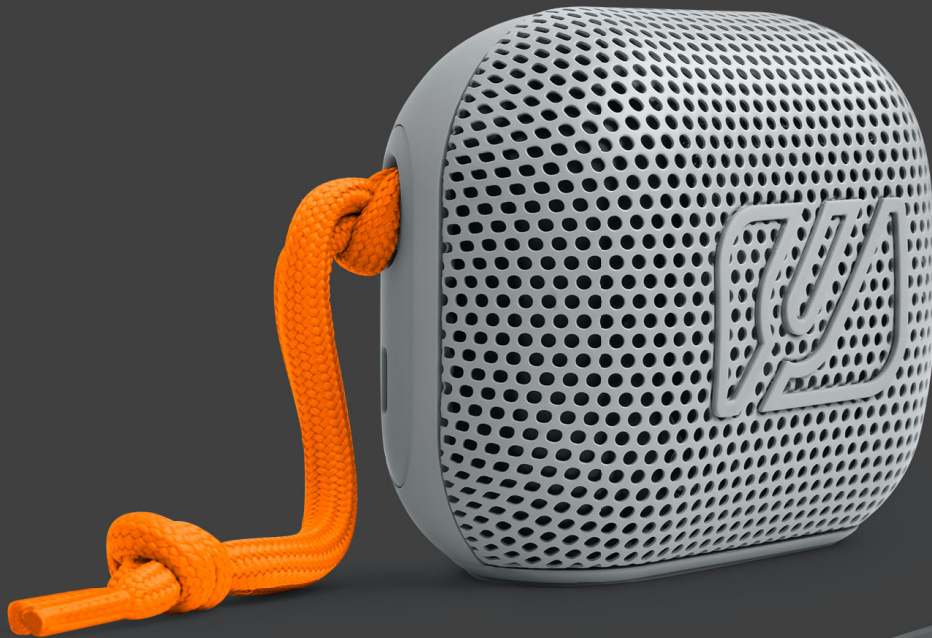

## Informacije o proizvodu (EN)

MUSE bluetooth zvučnik M-360 LG

Tehnoteka je online destinacija za upoređivanje cena i karakteristika bele tehnike, potrošačke elektronike i IT uređaja kod trgovinskih lanaca i internet prodavnica u Srbiji. Naša stranica vam omogućava da istražite najnovije informacije, detaljne karakteristike i konkurentne cene proizvoda.

# MUSE

Collection of inspiration

Grey shoelace

M-360 LG

**ENCEINTE BLUETOOTH  
PORTABLE SPLASH-PROOF**  
Puissance de sortie 5W

#### FONCTIONS

Diffusion de la musique en streaming depuis un autre appareil compatible Bluetooth comme un Ordinateur portable, une Tablette ou un Smartphone  
Système mains-libres  
10m de portée  
Couplage Stéréo  
Voyant LED d'appairage du Bluetooth  
Indicateur de charge LED  
Durée de lecture de la musique: jusqu'à 5 heures  
3 touches de contrôle générant un signal sonore (Anglais)  
Conception IPX4. Résistance aux projections d'eau