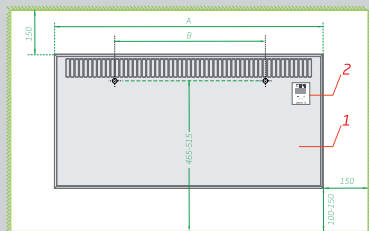

Uređaj AERO D je proizveden u skladu sa važećim evropskim standardima bezbednosti.

DIMENZIJE

- 1 kućište
- 2 termostat sa displejem
- 3 prekidač
- 4 zidni nosači
- 5 priključni kabal

TEHNIČKI PODACI

Model	D10	D15	D20	D25
Snaga (W)	1000	1500	2000	2500
Visina (mm)	450	450	450	450
Širina A (mm)	600	700	800	900
Razmak zidni nosači B (mm)	285	385	485	585
Težina (kg)	4.6	5.0	5.6	6.3
Električni priključak	220-240V ~ 50/60 Hz			
Opseg temperature	5-30°C			
Održavanje zadate temperature	± 0,5°C			
Priključni kabal	H05VV-F 3x1,mm ²		H05VV-F 3x1,5mm ²	