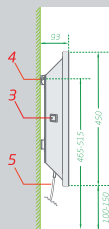

Uređaj AERO D je proizveden u skladu sa važećim evropskim standardima bezbednosti.

DIMENZIJE

- 1 kućište
- 2 termostat sa displejem
- 3 prekidač
- 4 zidni nosači
- 5 priključni kabal

TEHNIČKI PODACI

Model	D10	D15	D20	D25
Snaga (W)	1000	1500	2000	2500
Visina (mm)	450	450	450	450
Širina A (mm)	600	700	800	900
Razmak zidni nosači B (mm)	285	385	485	585
Težina (kg)	4.6	5.0	5.6	6.3
Električni priključak	220-240V ~ 50/60 Hz			
Opseg temperature	5-30°C			
Održavanje zadate temperature	± 0,5°C			
Priključni kabal	H05VV-F 3x1,mm ²		H05VV-F 3x1,5mm ²	