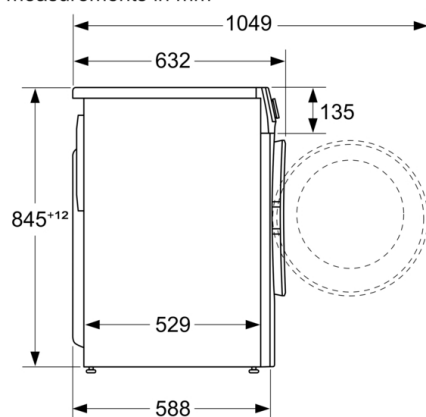

**Seriya 6, Mašina za pranje veša, punjenje
spreda, 9 kg, 1200 okr
WGG142Z0BY**

measurements in mm

Mere u milimetrima