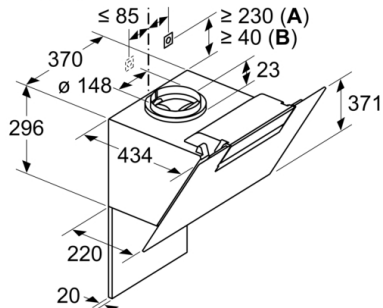

Dimenzije:

- Dimenzije - odvođenje vazduha (VxŠxG): 780-1066 x 800 x 434 mm
- Dimenzije - kruženje vazduha (VxŠxG): 850-1126 x 800 x 434 mm
- Dimenzije (VxŠxG): 956 x 800 x 434mm (kruženje vazduha sa CleanAir modulom, nameštenim na spoljni poklopac); 1016-1306 x 800 x 434 mm (kruženje vazduha sa CleanAir modulom, nameštenim na unutrašnji poklopac)
- Dimenzije (VxŠxD): 956 x 800 x 434 mm (kruženje vazduha sa cleanAir modulom, nameštenim na spoljni poklopac); 1016-1306 x 800 x 434 mm (kruženje vazduha sa cleanAir modulom, nameštenim na unutrašnji poklopac)
- Dimenzije aspiratora sa funkcijom recirkulacije sa modulom CleanAir (VxŠxD): 956 x 800 x 434mm - montaža sa spoljnim kaminom 1016-1306 x 800 x 434 mm - montaža sa teleskopskim kaminom

Tehničke informacije:

- 4 stepena snage: 3 + intenzivni
 - Priključna snaga: 255 W
 - Dužina električnog kabla 1.3
- *u skladu s Uredbom EU br. 65/2014*

Serija 2, Zidni aspirator, 80 cm, Crna DWK87EM60

Dimenzije u mm

A: Izlaz vazduha
B: Utičnica
C: Clean Air Plus komplet za cirkulaciju

Mere u milimetrima

A: Integrirani Clean Air
B: Komplet za izlazni vazduh ili standardni komplet za recirkulaciju vazduha
Pazite na maksimalnu debljinu zadnje strane.

mere u milimetrima

Dimenzije u mm

Od gornje ivice nosača lonca

A: Elektro
B: Gas

Mere u milimetrima

A: Ventilator
B: Izlazni vazduh - prereze montirajte usmerene nadole

Ovaj dokument je originalno proizveden i objavljen od strane proizvođača, brenda Bosch, i preuzet je sa njihove zvanične stranice. S obzirom na ovu činjenicu, Tehnoteka ističe da ne preuzima odgovornost za tačnost, celovitost ili pouzdanost informacija, podataka, mišljenja, saveta ili izjava sadržanih u ovom dokumentu.