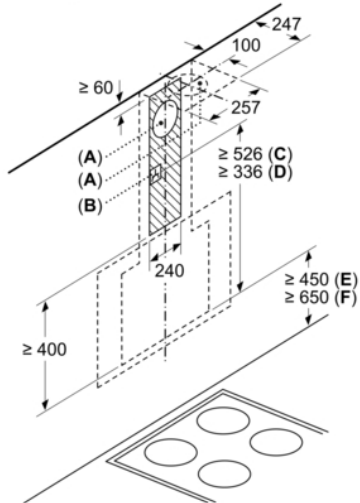

Serija 2, Zidni aspirator, 80 cm, Crna DWK87EM60

Dimenzije u mm

A: Izlaz vazduha
B: Utičnica
C: Clean Air Plus komplet za cirkulaciju

Mere u milimetrima