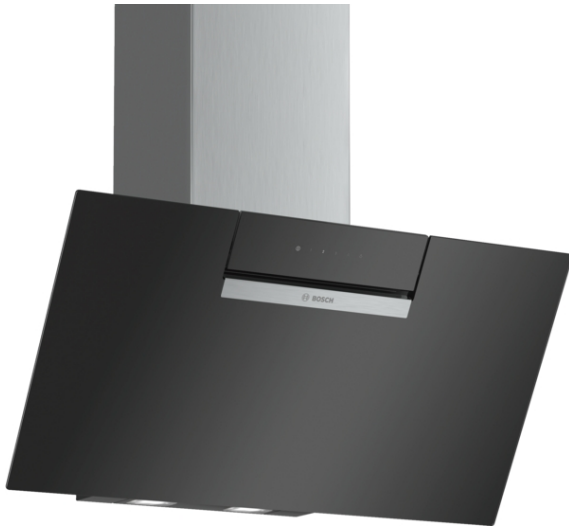

Serija 2, Zidni aspirator, 80 cm, Crna DWK87EM60

Posebni dodatni pribor

DWZ0XX0J0 : Long Life set za recirkulaciju vazduha
DWZ1DX1I6 : Clean Air set za recirkulaciju vazduha
DWZ1EK1U1 : Standardni set za recirkulaciju vazduha
DWZ1FX5C6 : CleanAirPlus spoljni set za rec. vazduha
DWZ1FX5D1 : Long Life spoljni set za rec.vazduha
DZZ1XX1B6 : CleanAirPlus filt.za neprijat.miris.rez

Nagnuti aspirator: optimalan za držanje svog posuđa na oku.

- **Posebno tih:** maksimum efikasnosti uz minimum buke.
- **TouchSelect upravljanje:** Brzo podešavanje aspiratora na dodir.
- **Osvetljenje:** Energetski štedljivo osvetljenje obezbeđuje belo i dobro osvetljenje za površinu ploče.
- **Intenzivni stepen:** posebno brzo i efikasno uklanja jake mirise kod kuvanja.
- Sa izduvnim kanalom, vazduh se čisti preko filtera za masnoće, a zatim se odvodi u spoljašnju sredinu, što osigurava optimalan kvalitet vazduha u kuhinji.

Tehnički podaci

Tipologija : Wall-mounted
Dužina priključnog kabla : 130 cm
Visina kamina : 484-770/554-830 mm
Visina aparata bez kamina : 296 mm
en: Minimum distance above an electric hob : 450 mm
en: Minimum distance above a gas hob : 650 mm
Neto težina : 14,8 kg
Upravljanje : elektroničan
Max snaga odvođenja vazduha : 399 m³/h
Snaga duvanja kod intenzivne recirkulacije vazduha : 474 m³/h
Max snaga recirkulacije vazduha : 349 m³/h
Snaga duvanja kod intenzivnog odvođenja vazduha : 669 m³/h
Broj lampi (komad) : 2
Buka : 60 dB(A) re 1 pW
Prečnik cevi : 120 / 150 mm
Materijal filtera za masti : Washable aluminium
EAN kod : 4242005180141
Priključna vrednost : 255 W
Zaštita : 10 A
Voltaža : 220-240 V
Frekvencija : 50; 60 Hz
Tip utičnice : Gardy plug w/ earthing
Način montaže : Wall-mounted