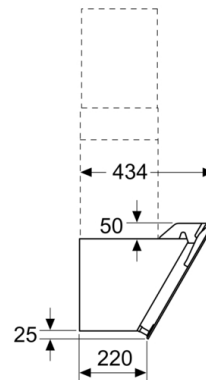

Serija 2, Zidni aspirator, 80 cm, Crna DWK87EM60

Dimenzije u mm

A: Izlaz vazduha
B: Utičnica
C: Clean Air Plus komplet za cirkulaciju

Mere u milimetrima

A: Integrirani Clean Air
B: Komplet za izlazni vazduh ili standardni komplet za recirkulaciju vazduha
Pazite na maksimalnu debljinu zadnje strane.

mere u milimetrima

Dimenzije u mm

Od gornje ivice nosača lonca

A: Elektro
B: Gas

Mere u milimetrima

A: Ventilator
B: Izlazni vazduh - prereze montirajte usmerene nadole