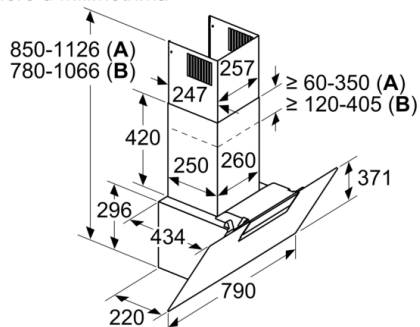

Dimenzije:

- Dimenzije - odvođenje vazduha (VxŠxG): 780-1066 x 800 x 434 mm
- Dimenzije - kruženje vazduha (VxŠxG): 850-1126 x 800 x 434 mm
- Dimenzije (VxŠxG): 956 x 800 x 434mm (kruženje vazduha sa CleanAir modulom, nameštenim na spoljni poklopac); 1016-1306 x 800 x 434 mm (kruženje vazduha sa CleanAir modulom, nameštenim na unutrašnji poklopac)
- Dimenzije (VxŠxD): 956 x 800 x 434 mm (kruženje vazduha sa cleanAir modulom, nameštenim na spoljni poklopac); 1016-1306 x 800 x 434 mm (kruženje vazduha sa cleanAir modulom, nameštenim na unutrašnji poklopac)
- Dimenzije aspiratora sa funkcijom recirkulacije sa modulom CleanAir (VxŠxD): 956 x 800 x 434mm - montaža sa spoljnim kaminom 1016-1306 x 800 x 434 mm - montaža sa teleskopskim kaminom

A: Izlaz vazduha
B: Utičnica
C: Clean Air Plus komplet za cirkulaciju

Mere u milimetrima

A: Integrirani Clean Air
B: Komplet za izlazni vazduh ili standardni komplet za recirkulaciju vazduha
Pazite na maksimalnu debljinu zadnje strane.

mere u milimetrima

Dimenzije u mm

Od gornje ivice nosača lonca

A: Elektro
B: Gas

Mere u milimetrima

A: Ventilator
B: Izlazni vazduh - prereze montirajte usmerene nadole

Ovaj dokument je originalno proizveden i objavljen od strane proizvođača, brenda Bosch, i preuzet je sa njihove zvanične stranice. S obzirom na ovu činjenicu, Tehnoteka ističe da ne preuzima odgovornost za tačnost, celovitost ili pouzdanost informacija, podataka, mišljenja, saveta ili izjava sadržanih u ovom dokumentu.