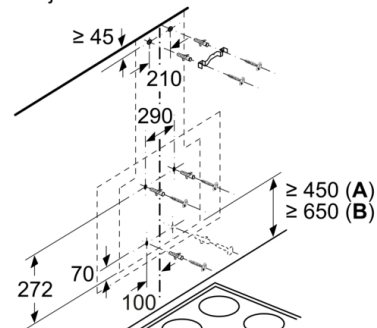

Dimenzije:

- Dimenzije - odvođenje vazduha (VxŠxG): 780-1066 x 800 x 434 mm
- Dimenzije - kruženje vazduha (VxŠxG): 850-1126 x 800 x 434 mm
- Dimenzije (VxŠxG): 956 x 800 x 434mm (kruženje vazduha sa CleanAir modulom, nameštenim na spoljni poklopac); 1016-1306 x 800 x 434 mm (kruženje vazduha sa CleanAir modulom, nameštenim na unutrašnji poklopac)
- Dimenzije (VxŠxD): 956 x 800 x 434 mm (kruženje vazduha sa cleanAir modulom, nameštenim na spoljni poklopac); 1016-1306 x 800 x 434 mm (kruženje vazduha sa cleanAir modulom, nameštenim na unutrašnji poklopac)
- Dimenzije aspiratora sa funkcijom recirkulacije sa modulom CleanAir (VxŠxD): 956 x 800 x 434mm - montaža sa spoljnim kaminom 1016-1306 x 800 x 434 mm - montaža sa teleskopskim kaminom

A: Izlaz vazduha
B: Utičnica
C: Clean Air Plus komplet za cirkulaciju

Mere u milimetrima

A: Integrirani Clean Air
B: Komplet za izlazni vazduh ili standardni komplet za recirkulaciju vazduha
Pazite na maksimalnu debljinu zadnje strane.

mere u milimetrima

Dimenzije u mm

Od gornje ivice nosača lonca

A: Elektro
B: Gas

Mere u milimetrima

A: Ventilator
B: Izlazni vazduh - prereze montirajte usmerene nadole

Ovaj dokument je originalno proizveden i objavljen od strane proizvođača, brenda Bosch, i preuzet je sa njihove zvanične stranice. S obzirom na ovu činjenicu, Tehnoteka ističe da ne preuzima odgovornost za tačnost, celovitost ili pouzdanost informacija, podataka, mišljenja, saveta ili izjava sadržanih u ovom dokumentu.