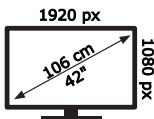

Posetite nas i uživajte u ekskluzivnom iskustvu pametne kupovine klikom na link:

<https://tehnoteka.rs/p/toshiba-televizor-42la2063dg-akcija-cena/>

ENERG

TOSHIBA

42LA2063DG

40 kWh/1000h

ABCD **E** FG

40 kWh/1000h