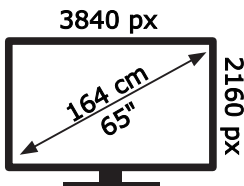

50607601

2019/2013