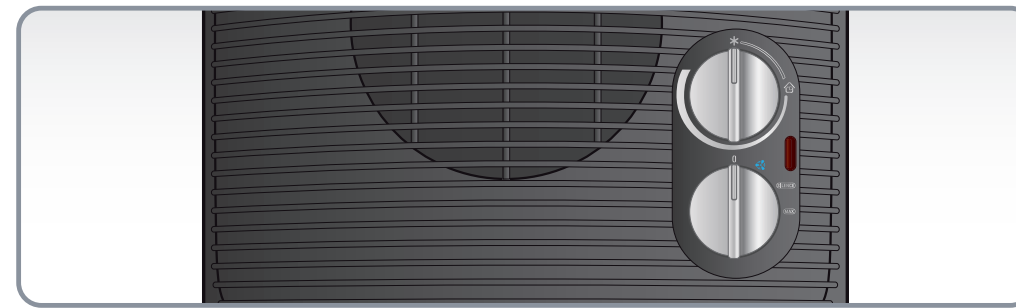

EN Please read carefully the "Safety and use instructions" booklet before first use / **FR** Veuillez lire attentivement le livret "Consignes de sécurité et d'utilisation" avant la première utilisation / **DE** Lesen Sie vor dem erstmaligen Gebrauch aufmerksam die Broschüre „Sicherheits- und Bedienungshinweise“ durch / **NL** Gelieve vóór het eerste gebruik aandachtig het boekje met de veiligheids- en gebruiksvorschriften door te nemen / **IT** Leggere con attenzione il libretto "Norme di sicurezza e d'uso" al primo utilizzo / **ES** Lea detenidamente el libro «Instrucciones de seguridad y de uso» antes de utilizar el aparato por primera vez / **PT** Leia atentamente o manual «Instruções de segurança e utilização» antes da primeira utilização / **EL** Διαβάστε προσεκτικά το εγχειρίδιο «Οδηγίες ασφαλείας και χρήσης» πριν από την πρώτη χρήση / **TR** İlk kullanımdan önce "Güvenlik ve kullanım talimatları" kitapçığını dikkatlice okuyun / **AR** يرجى قراءة كتيب السلامة وإرشادات الإستعمال بعناية قبل الإستعمال للمرة الأولى / **FA** را با دقت بخوانید / **RU** Перед первым использованием внимательно прочитайте инструкцию «Меры безопасности и правила использования» / **UK** Перед першим використанням уважно прочитайте посібник «Правила техніки безпеки та рекомендації щодо використання» / **HK** 在第一次使用前請認真閱讀此“安全操作規程”手冊 / **TH** กรุณาอ่านหนังสือคู่มือความปลอดภัยและการใช้งานก่อนการใช้งานครั้งแรก / **MS** Sila baca dengan teliti lampiran "Panduan keselamatan dan penggunaan" sebelum menggunakan pada kali pertama / **VI** Vui lòng đọc kỹ cuốn "Hướng dẫn Sử dụng và Biện pháp An toàn" trước khi sử dụng lần đầu / **KO** 처음 사용하기 전, 제품 사용과 관련된 "안전 수칙" 책자를 주의 깊게 읽어 주시기 바랍니다 / **PL** Przed pierwszym użyciem proszę uważnie przeczytać broszurę „Zalecenia dotyczące bezpieczeństwa i użytkowania” / **CS** Před prvním použitím si, prosím, pečlivě prostudujte „Bezpečnostní pokyny pro použití” / **HU** Az első használat előtt figyelmesen olvassa el a „Biztonsági előírások és használati útmutató” című fejezetet / **SK** Pred prvým použitím si pozorne prečítajte „Bezpečnostné odporúčania a použitie” / **RO** Înainte de prima utilizare, citiți cu atenție manualul „Instrucțiuni de siguranță și de utilizare” / **BG** Моля, прочетете внимателно книжката "Препоръки за безопасност и употреба" преди първоначална употреба / **SR** Pre prve upotrebe, pažljivo pročitajte "Bezbednosno I uputstvo za upotrebu" / **HR** Molimo da prije prve uporabe pažljivo pročitate priručnik „Sigurnosne upute” / **BS** Prije prve upotrebe pažljivo pročitate knjžicu "Sigurnosne upute" / **SL** Pred prvo uporabo natančno preberite »Navodila za varno uporabo« / **ET** Palun lugege enne esimest korda kasutamist hoolikalt ohutus- ja kasutusjuhendit / **LV** Pirms izmantojat ierīci pirmoreiz, lūdzu rūpīgi izlasiet brošūru "Norādījumi par drošību un lietošanu" / **LT** Atidžiai perskaitykite knygelę „Saugos ir naudojimo reikalavimai“ prieš naudodami įrenginį pirmą kartą