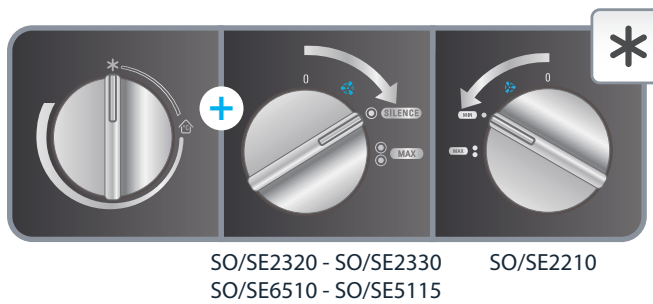

4.

SO/SE2320 - SO/SE2330 SO/SE2210  
SO/SE6510 - SO/SE5115

5.

6.

7.

8.

- EN User's guide
- FR Guide de l'utilisateur
- DE Bedienungsanleitung
- NL Gebruiksaanwijzing
- IT Manuale d'uso
- ES Guía del usuario
- PT Guia del usuario
- EL Οδηγός χρήσης
- TR Kullanım kılavuzu
- AR دليل الإستعمال
- FA راهنمای کاربر
- RU Руководство пользователя
- UK Посібник користувача
- HK 使用指南
- TH คู่มือสำหรับผู้ใช้งาน
- MS Panduan pengguna
- VI Hướng dẫn dành cho người sử dụng
- KO 사용자 가이드
- PL Instrukcja obsługi
- CS Návod k použití
- HU Használati útmutató
- SK Používateľská príručka
- RO Ghidul utilizatorului
- BG Ръководство на потребителя
- SR Uputstvo za upotrebu
- HR Upute za uporabu
- BS Upute za upotrebu
- SL Navodila za uporabnika
- ET Kasutusjuhend
- LV Lietošanas pamācība
- LT Naudotojo vadovas