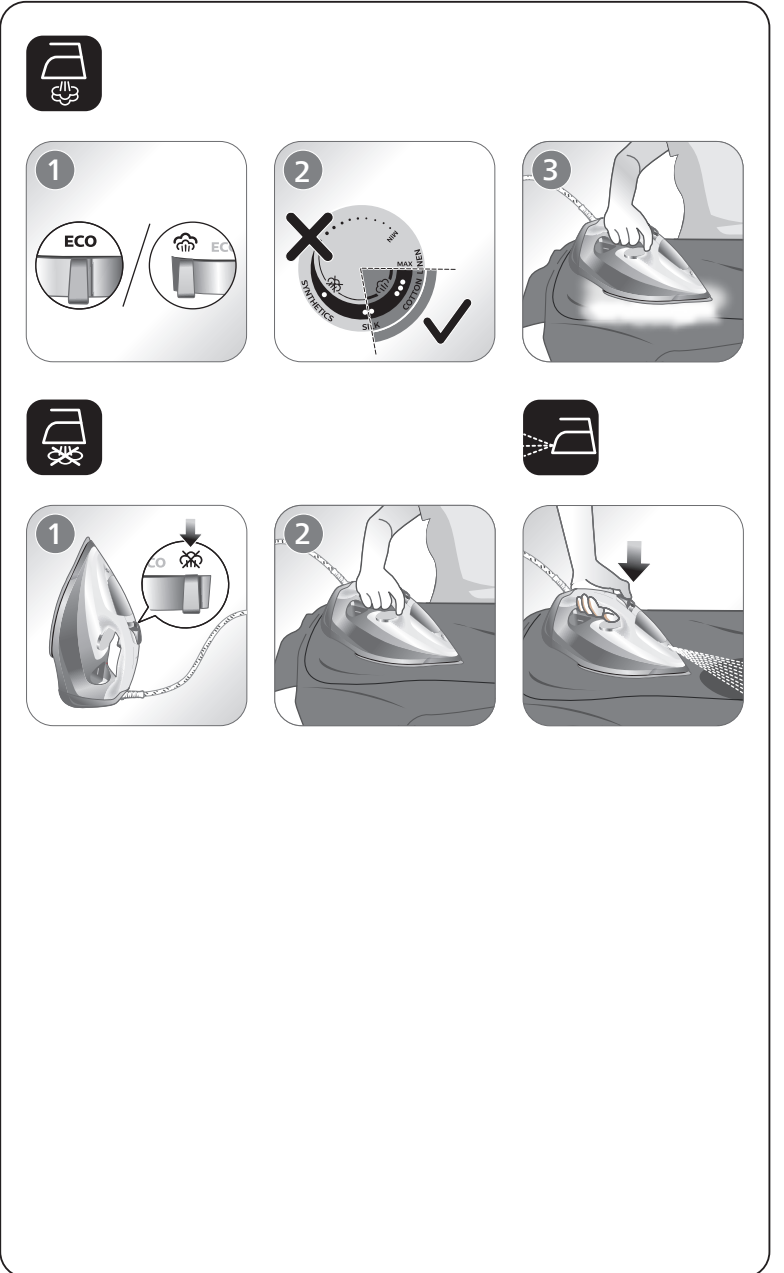

www.philips.com/support

1

www.philips.com/support

2

www.philips.com/support

	MAX LINEN	
	COTTON	
	SILK	ECO
	SYNTHETICS	

2

www.philips.com/support

EN Preparing for use
Smoke can be visible during the first use, and it is normal. This ceases after a short while.

DE Für den Gebrauch vorbereiten
Bei Erstgebrauch des Bügeleisens kann Rauch entstehen. Dabei handelt es sich um einen normalen Vorgang, der sich jedoch nach kurzer Zeit einstellt.

FR Avant utilisation
De la fumée peut être visible lors de la première utilisation. Il s'agit d'un phénomène normal. Cela cesse après un bref instant.

NL Klaarmaken voor gebruik
Bij het eerste gebruik kan er rook ontstaan. Dit is normaal. Dit zal vrij snel verdwijnen.

DA Klargøring
Røg kan være synlig ved første brug, og det er normalt. Dette ophører efter kort tid.

FI Käyttöönnoton valmistelu
Ensimmäisen käytön aikana voi näkyä savua, mikä on normaalia. Tämä loppuu vähän ajan kuluttua.

NO Før bruk
Ved første gangs bruk, kan det hende at du ser røyk. Dette er vanlig. Dette gir seg etter en liten stund.

SV Förberedelser inför användning
Rök kan synas under den första användningen. Det är normalt. Det upphör efter en kort stund.

2

www.philips.com/support