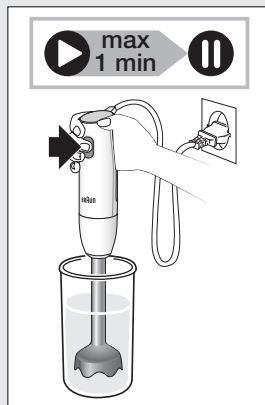

220-240 V~ 50-60 Hz 450-600 W

* certain models only

350 ml

		Parmesan 							
	 2 cm	 2 cm					 2 cm		
max.		100 g	90g+ 	10 g	50 g	7	80 g	80 g	100 g
sec.		15	30	5x1	5x1	5x1	5	10x1	10

500 ml

		Parmesan 						
	 2 cm	 2 cm				 2 cm		
max.	300 g	200 g	30 g	200 g	20	200 g	250 g	350 g
sec.	20-30	20-25	10x1	10x1	10x1	5	10	25