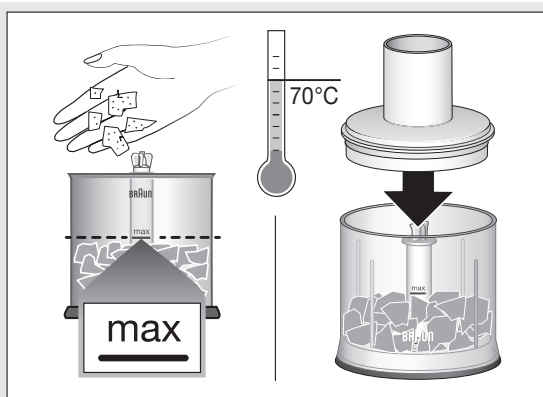

220-240 V~ 50-60 Hz 450-600 W

* certain models only

350 ml

		Parmesan 							
	 2 cm	 2 cm					 2 cm		
max.		100 g	90g+ 	10 g	50 g	7	80 g	80 g	100 g
sec.		15	30	5x1	5x1	5x1	5	10x1	10

500 ml

		Parmesan 						
	 2 cm	 2 cm				 2 cm		
max.	300 g	200 g	30 g	200 g	20	200 g	250 g	350 g
sec.	20-30	20-25	10x1	10x1	10x1	5	10	25