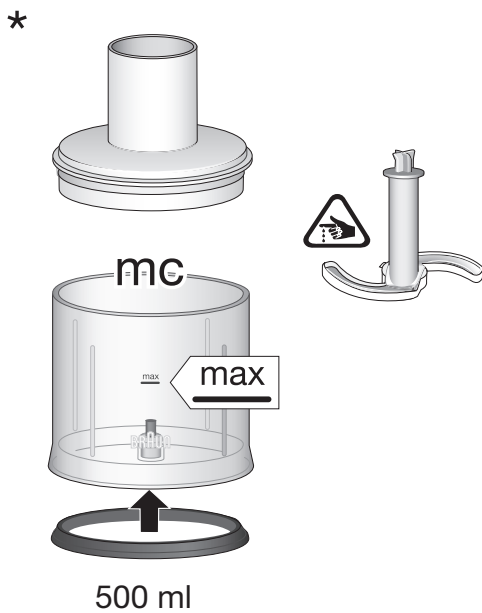

220-240 V~ 50-60 Hz 450-600 W

* certain models only

350 ml

		Parmesan 							
	 2 cm	 2 cm					 2 cm		
max.		100 g	90g+ 	10 g	50 g	7	80 g	80 g	100 g
sec.		15	30	5x1	5x1	5x1	5	10x1	10

500 ml

		Parmesan 						
	 2 cm	 2 cm				 2 cm		
max.	300 g	200 g	30 g	200 g	20	200 g	250 g	350 g
sec.	20-30	20-25	10x1	10x1	10x1	5	10	25