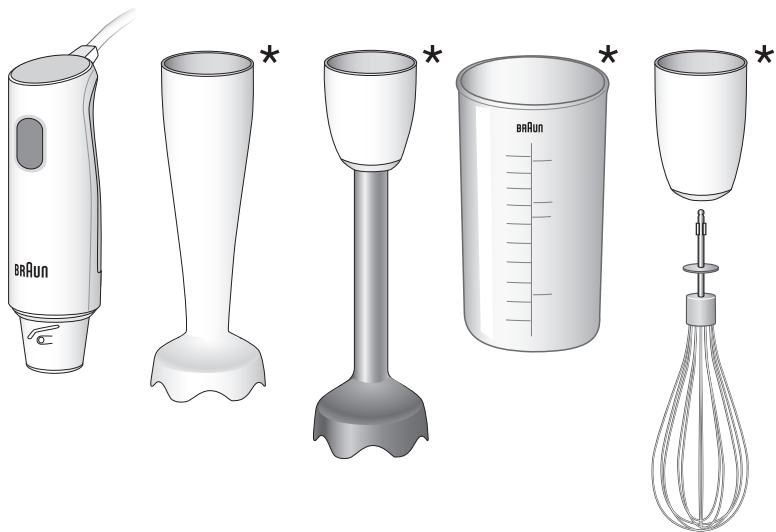

220-240 V~ 50-60 Hz 450-600 W

* certain models only

350 ml

		Parmesan 							
	 2 cm	 2 cm					 2 cm		
max.		100 g	90g+ 	10 g	50 g	7	80 g	80 g	100 g
sec.		15	30	5x1	5x1	5x1	5	10x1	10

500 ml

		Parmesan 						
	 2 cm	 2 cm				 2 cm		
max.	300 g	200 g	30 g	200 g	20	200 g	250 g	350 g
sec.	20-30	20-25	10x1	10x1	10x1	5	10	25