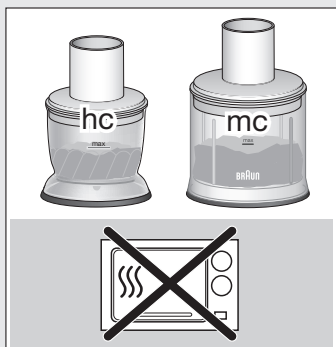

220-240 V~ 50-60 Hz 450-600 W

* certain models only

350 ml

		Parmesan 							
	 2 cm	 2 cm					 2 cm		
max.		100 g	90g+ 	10 g	50 g	7	80 g	80 g	100 g
sec.		15	30	5x1	5x1	5x1	5	10x1	10

500 ml

		Parmesan 						
	 2 cm	 2 cm				 2 cm		
max.	300 g	200 g	30 g	200 g	20	200 g	250 g	350 g
sec.	20-30	20-25	10x1	10x1	10x1	5	10	25