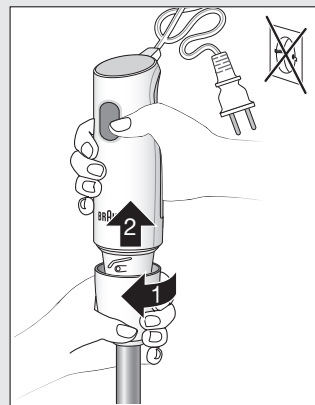

220-240 V~ 50-60 Hz 450-600 W

* certain models only

350 ml

		Parmesan 							
	 2 cm	 2 cm					 2 cm		
max.		100 g	90g+ 	10 g	50 g	7	80 g	80 g	100 g
sec.		15	30	5x1	5x1	5x1	5	10x1	10

500 ml

		Parmesan 						
	 2 cm	 2 cm				 2 cm		
max.	300 g	200 g	30 g	200 g	20	200 g	250 g	350 g
sec.	20-30	20-25	10x1	10x1	10x1	5	10	25