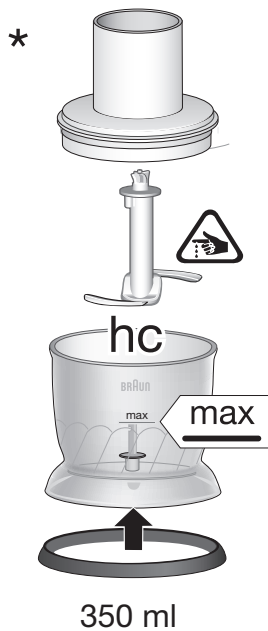

220-240 V~ 50-60 Hz 450-600 W

* certain models only

350 ml

		Parmesan 							
	 2 cm	 2 cm					 2 cm		
max.		100 g	90g+ 	10 g	50 g	7	80 g	80 g	100 g
sec.		15	30	5x1	5x1	5x1	5	10x1	10

500 ml

		Parmesan 						
	 2 cm	 2 cm				 2 cm		
max.	300 g	200 g	30 g	200 g	20	200 g	250 g	350 g
sec.	20-30	20-25	10x1	10x1	10x1	5	10	25