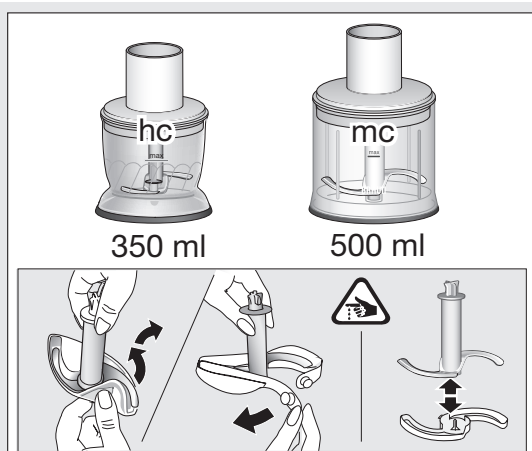

220-240 V~ 50-60 Hz 450-600 W

* certain models only

350 ml

		Parmesan 							
	 2 cm	 2 cm					 2 cm		
max.		100 g	90g+ 	10 g	50 g	7	80 g	80 g	100 g
sec.		15	30	5x1	5x1	5x1	5	10x1	10

500 ml

		Parmesan 						
	 2 cm	 2 cm				 2 cm		
max.	300 g	200 g	30 g	200 g	20	200 g	250 g	350 g
sec.	20-30	20-25	10x1	10x1	10x1	5	10	25