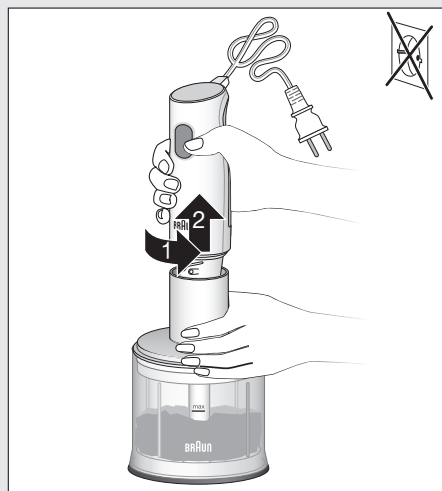

220-240 V~ 50-60 Hz 450-600 W

* certain models only

350 ml

		Parmesan 							
	 2 cm	 2 cm					 2 cm		
max.		100 g	90g+ 	10 g	50 g	7	80 g	80 g	100 g
sec.		15	30	5x1	5x1	5x1	5	10x1	10

500 ml

		Parmesan 						
	 2 cm	 2 cm				 2 cm		
max.	300 g	200 g	30 g	200 g	20	200 g	250 g	350 g
sec.	20-30	20-25	10x1	10x1	10x1	5	10	25