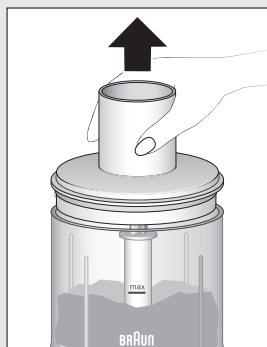

220-240 V~ 50-60 Hz 450-600 W

* certain models only

350 ml

		Parmesan 							
	 2 cm	 2 cm					 2 cm		
max.		100 g	90g+ 	10 g	50 g	7	80 g	80 g	100 g
sec.		15	30	5x1	5x1	5x1	5	10x1	10

500 ml

		Parmesan 						
	 2 cm	 2 cm				 2 cm		
max.	300 g	200 g	30 g	200 g	20	200 g	250 g	350 g
sec.	20-30	20-25	10x1	10x1	10x1	5	10	25