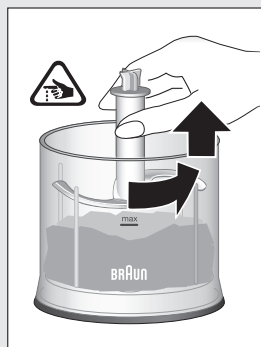

220-240 V~ 50-60 Hz 450-600 W

* certain models only

350 ml

		Parmesan 							
	 2 cm	 2 cm					 2 cm		
max.		100 g	90g+ 	10 g	50 g	7	80 g	80 g	100 g
sec.		15	30	5x1	5x1	5x1	5	10x1	10

500 ml

		Parmesan 						
	 2 cm	 2 cm				 2 cm		
max.	300 g	200 g	30 g	200 g	20	200 g	250 g	350 g
sec.	20-30	20-25	10x1	10x1	10x1	5	10	25