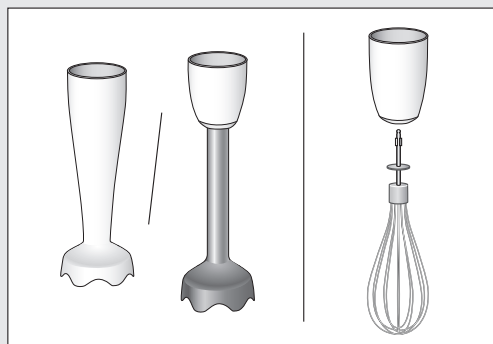

220-240 V~ 50-60 Hz 450-600 W

* certain models only

350 ml

		Parmesan 							
	 2 cm	 2 cm					 2 cm		
max.		100 g	90g+ 	10 g	50 g	7	80 g	80 g	100 g
sec.		15	30	5x1	5x1	5x1	5	10x1	10

500 ml

		Parmesan 						
	 2 cm	 2 cm				 2 cm		
max.	300 g	200 g	30 g	200 g	20	200 g	250 g	350 g
sec.	20-30	20-25	10x1	10x1	10x1	5	10	25