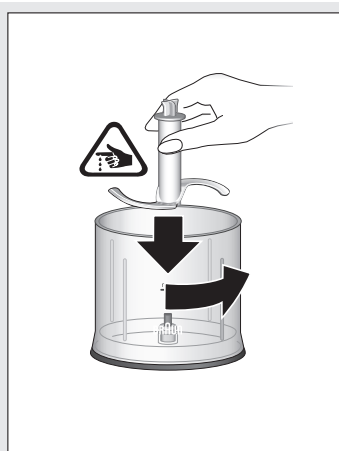

220-240 V~ 50-60 Hz 450-600 W

* certain models only

350 ml

		Parmesan 							
	 2 cm	 2 cm					 2 cm		
max.		100 g	90g+ 	10 g	50 g	7	80 g	80 g	100 g
sec.		15	30	5x1	5x1	5x1	5	10x1	10

500 ml

		Parmesan 						
	 2 cm	 2 cm				 2 cm		
max.	300 g	200 g	30 g	200 g	20	200 g	250 g	350 g
sec.	20-30	20-25	10x1	10x1	10x1	5	10	25