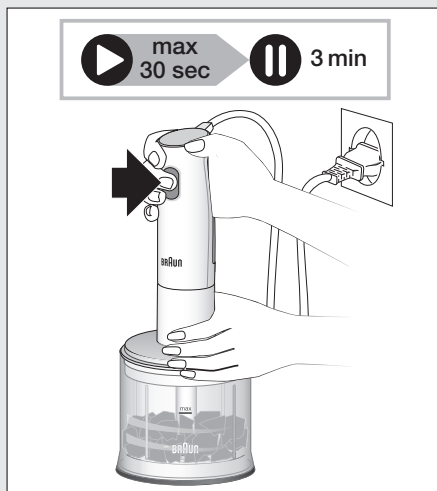

220-240 V~ 50-60 Hz 450-600 W

* certain models only

350 ml

		Parmesan 							
	 2 cm	 2 cm					 2 cm		
max.		100 g	90g+ 	10 g	50 g	7	80 g	80 g	100 g
sec.		15	30	5x1	5x1	5x1	5	10x1	10

500 ml

		Parmesan 						
	 2 cm	 2 cm				 2 cm		
max.	300 g	200 g	30 g	200 g	20	200 g	250 g	350 g
sec.	20-30	20-25	10x1	10x1	10x1	5	10	25