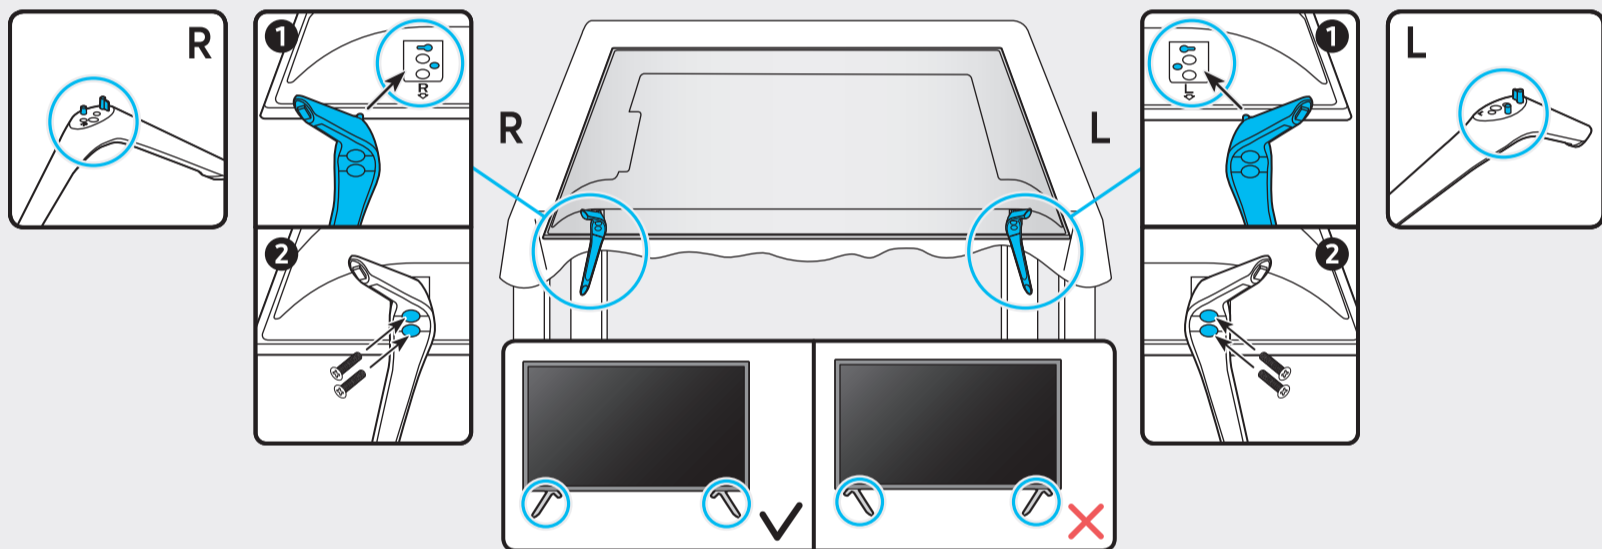

USB
		OPTICAL
		HDMI (eARC)
		HDMI
		LAN
		ANT

1

2

3

4