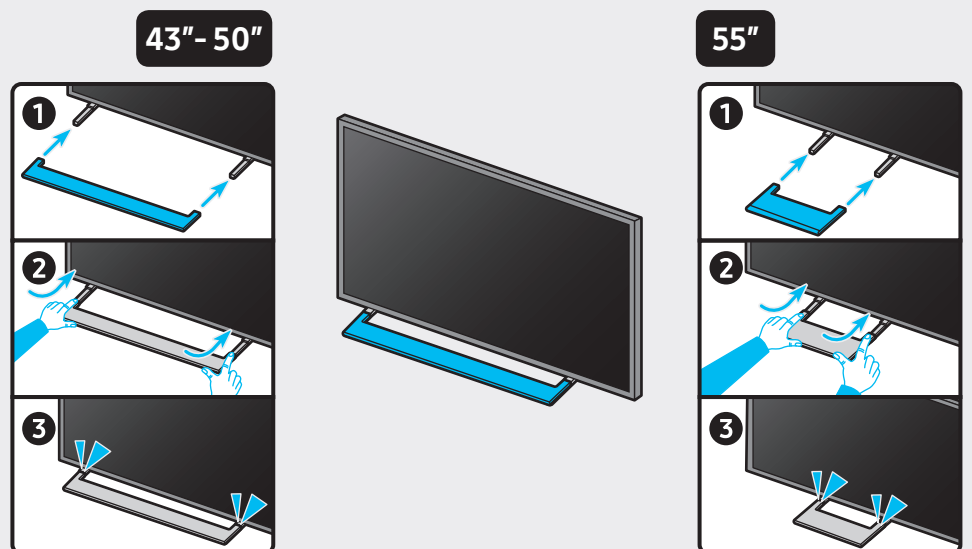

		USB +
		OPTICAL
		HDMI (eARC)
		HDMI
		LAN
		ANT

1

43" - 50"

2

55"

2

3

4