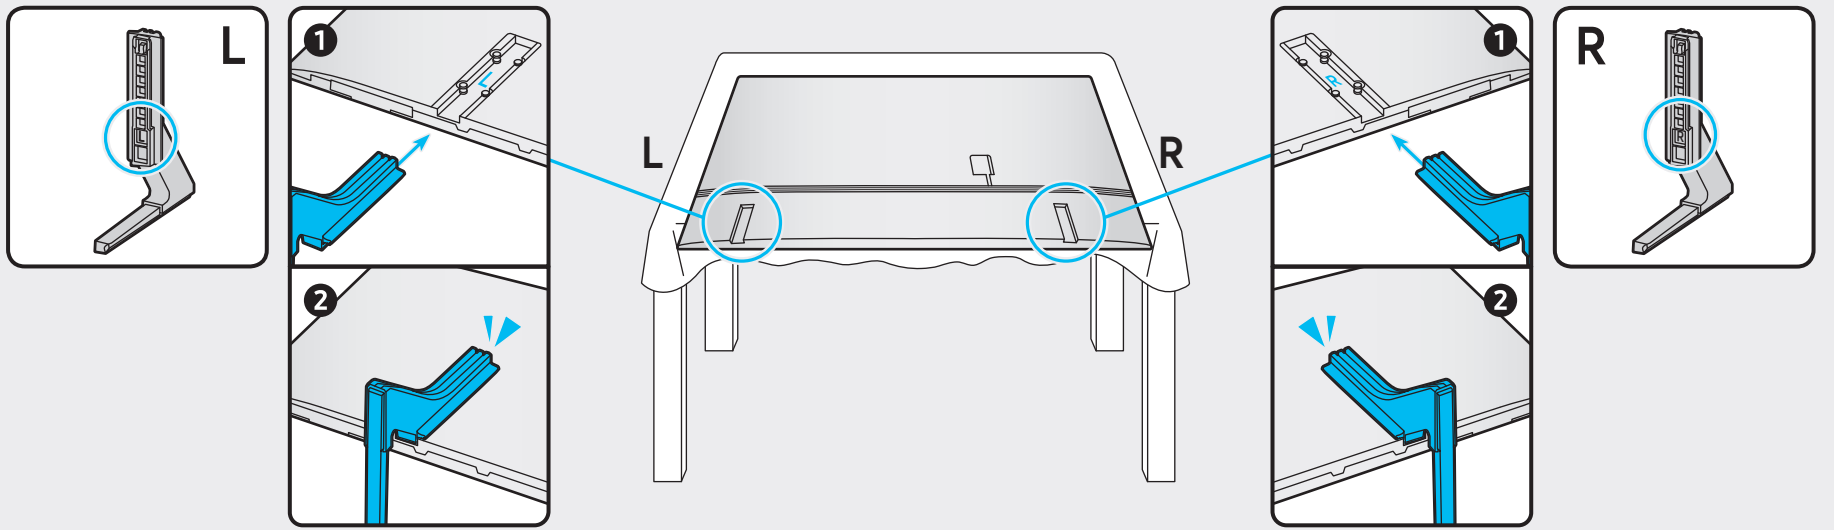

\*: 0-9, A-Z

	VESA A x B (mm)	C (mm)	D x 4
43Q6*A 43QA6*	200 x 200	11-13	M8
50Q6*A 50QA6*			
43AU9*** 43UA9***			
50AU9*** 50UA9***			
55AU9*** 55UA9***			

\*: 0-9, A-Z

SAMSUNG

QUICK SETUP GUIDE  
GUIDE D'INSTALLATION RAPIDE  
GUÍA RÁPIDA DE CONFIGURACIÓN  
GUIA RÁPIDO DE INSTALAÇÃO  
KURZANLEITUNG ZUR KONFIGURATION  
GUIDA DI INSTALLAZIONE RAPIDA

		USB +
		OPTICAL
		HDMI (eARC)
		HDMI
		LAN
		ANT

1

43" - 50"

2

55"

2

3

4