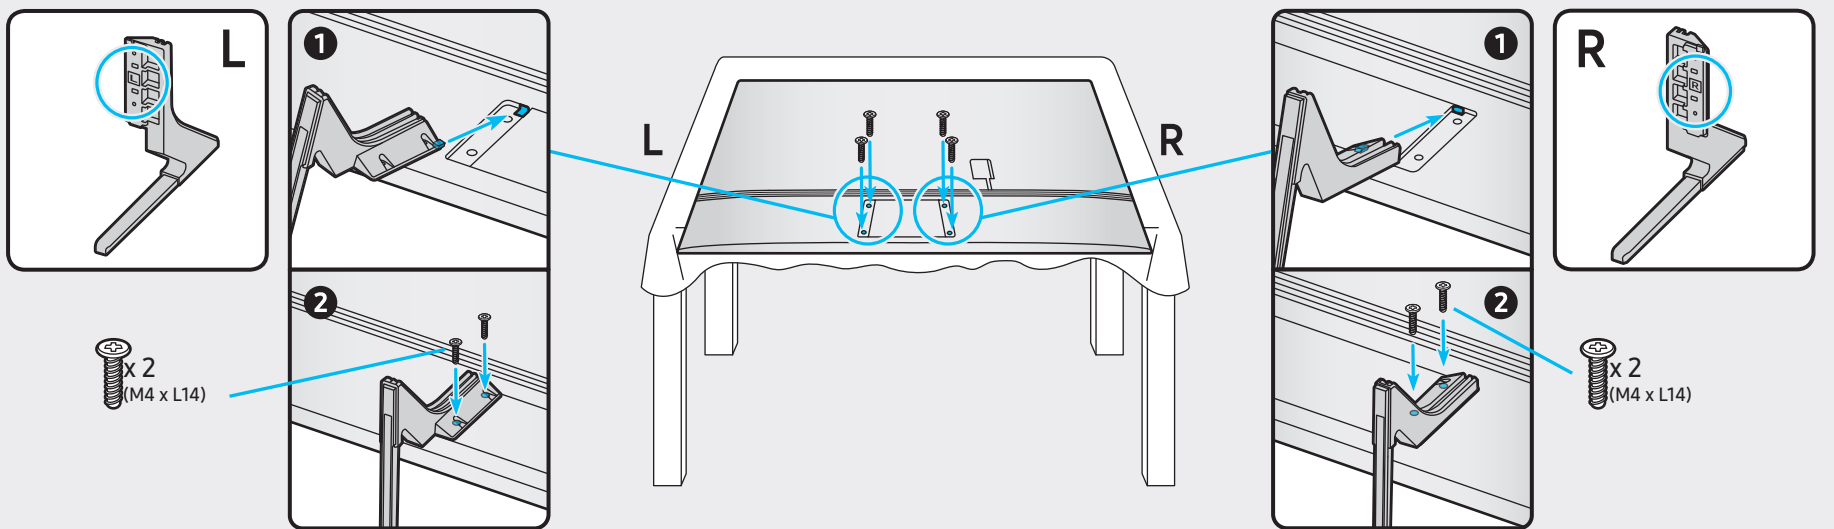

\*: 0-9, A-Z

	VESA A x B (mm)	C (mm)	D x 4
43Q6*A 43QA6*	200 x 200	11-13	M8
50Q6*A 50QA6*			
43AU9*** 43UA9***			
50AU9*** 50UA9***			
55AU9*** 55UA9***			

\*: 0-9, A-Z

SAMSUNG

QUICK SETUP GUIDE  
GUIDE D'INSTALLATION RAPIDE  
GUÍA RÁPIDA DE CONFIGURACIÓN  
GUIA RÁPIDO DE INSTALAÇÃO  
KURZANLEITUNG ZUR KONFIGURATION  
GUIDA DI INSTALLAZIONE RAPIDA

		USB +
		OPTICAL
		HDMI (eARC)
		HDMI
		LAN
		ANT

1

43" - 50"

2

55"

2

3

4