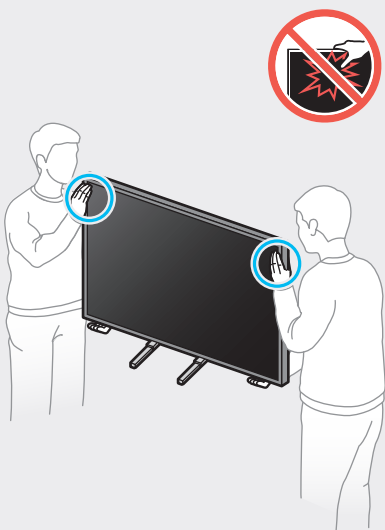

		USB +
		OPTICAL
		HDMI (eARC)
		HDMI
		LAN
		ANT

1

43" - 50"

2

55"

2

3

4