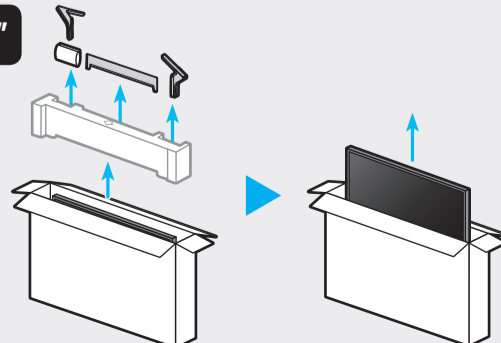

QUICK SETUP GUIDE
GUIDE D'INSTALLATION RAPIDE
GUÍA RÁPIDA DE CONFIGURACIÓN
GUIA RÁPIDO DE INSTALAÇÃO
KURZANLEITUNG ZUR KONFIGURATION
GUIDA DI INSTALLAZIONE RAPIDA

BN68-15970C-00

43"

75BU85**

50"

85Q6*B

Ovaj dokument je originalno proizveden i objavljen od strane proizvođača, brenda Samsung, i preuzet je sa njihove zvanične stranice. S obzirom na ovu činjenicu, Tehnoteka ističe da ne preuzima odgovornost za tačnost, celovitost ili pouzdanost informacija, podataka, mišljenja, saveta ili izjava sadržanih u ovom dokumentu.