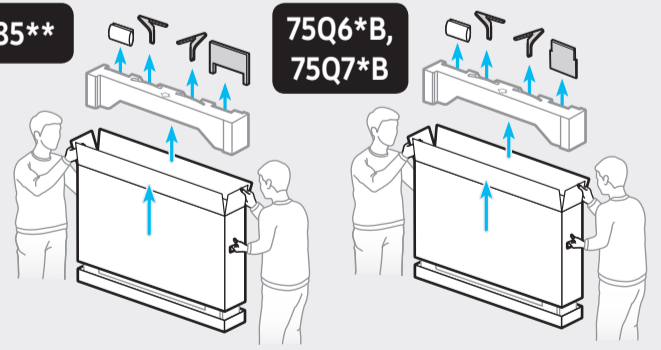

QUICK SETUP GUIDE
GUIDE D'INSTALLATION RAPIDE
GUÍA RÁPIDA DE CONFIGURACIÓN
GUIA RÁPIDO DE INSTALAÇÃO
KURZANLEITUNG ZUR KONFIGURATION
GUIDA DI INSTALLAZIONE RAPIDA

BN68-15970C-00

43"

75BU85**

50"

85Q6*B

Ovaj dokument je originalno proizveden i objavljen od strane proizvođača, brenda Samsung, i preuzet je sa njihove zvanične stranice. S obzirom na ovu činjenicu, Tehnoteka ističe da ne preuzima odgovornost za tačnost, celovitost ili pouzdanost informacija, podataka, mišljenja, saveta ili izjava sadržanih u ovom dokumentu.