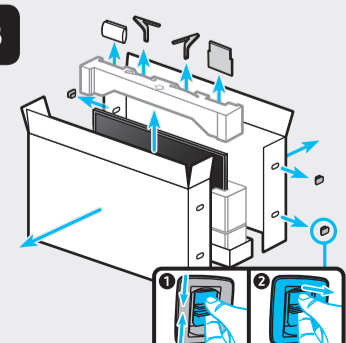

QUICK SETUP GUIDE
GUIDE D'INSTALLATION RAPIDE
GUÍA RÁPIDA DE CONFIGURACIÓN
GUIA RÁPIDO DE INSTALAÇÃO
KURZANLEITUNG ZUR KONFIGURATION
GUIDA DI INSTALLAZIONE RAPIDA

BN68-15970C-00

43"

75BU85**

50"

85Q6*B

Ovaj dokument je originalno proizveden i objavljen od strane proizvođača, brenda Samsung, i preuzet je sa njihove zvanične stranice. S obzirom na ovu činjenicu, Tehnoteka ističe da ne preuzima odgovornost za tačnost, celovitost ili pouzdanost informacija, podataka, mišljenja, saveta ili izjava sadržanih u ovom dokumentu.