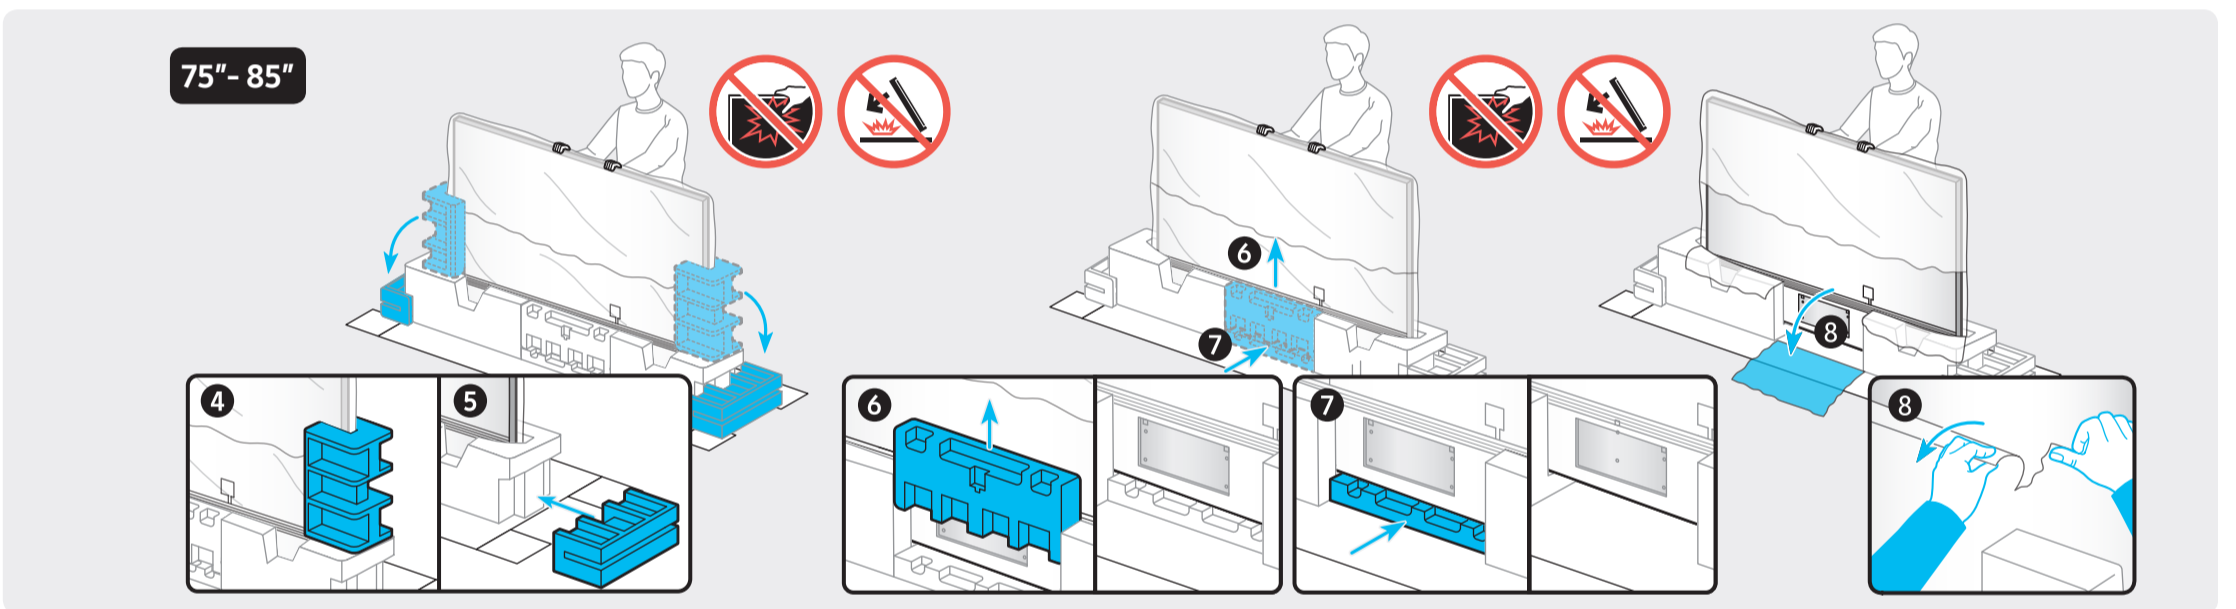

QUICK SETUP GUIDE
GUIDE D'INSTALLATION RAPIDE
GUÍA RÁPIDA DE CONFIGURACIÓN
GUIA RÁPIDO DE INSTALAÇÃO
KURZANLEITUNG ZUR KONFIGURATION
GUIDA DI INSTALLAZIONE RAPIDA

BN68-15970C-00

43"

75BU85**

50"

85Q6*B

Ovaj dokument je originalno proizveden i objavljen od strane proizvođača, brenda Samsung, i preuzet je sa njihove zvanične stranice. S obzirom na ovu činjenicu, Tehnoteka ističe da ne preuzima odgovornost za tačnost, celovitost ili pouzdanost informacija, podataka, mišljenja, saveta ili izjava sadržanih u ovom dokumentu.