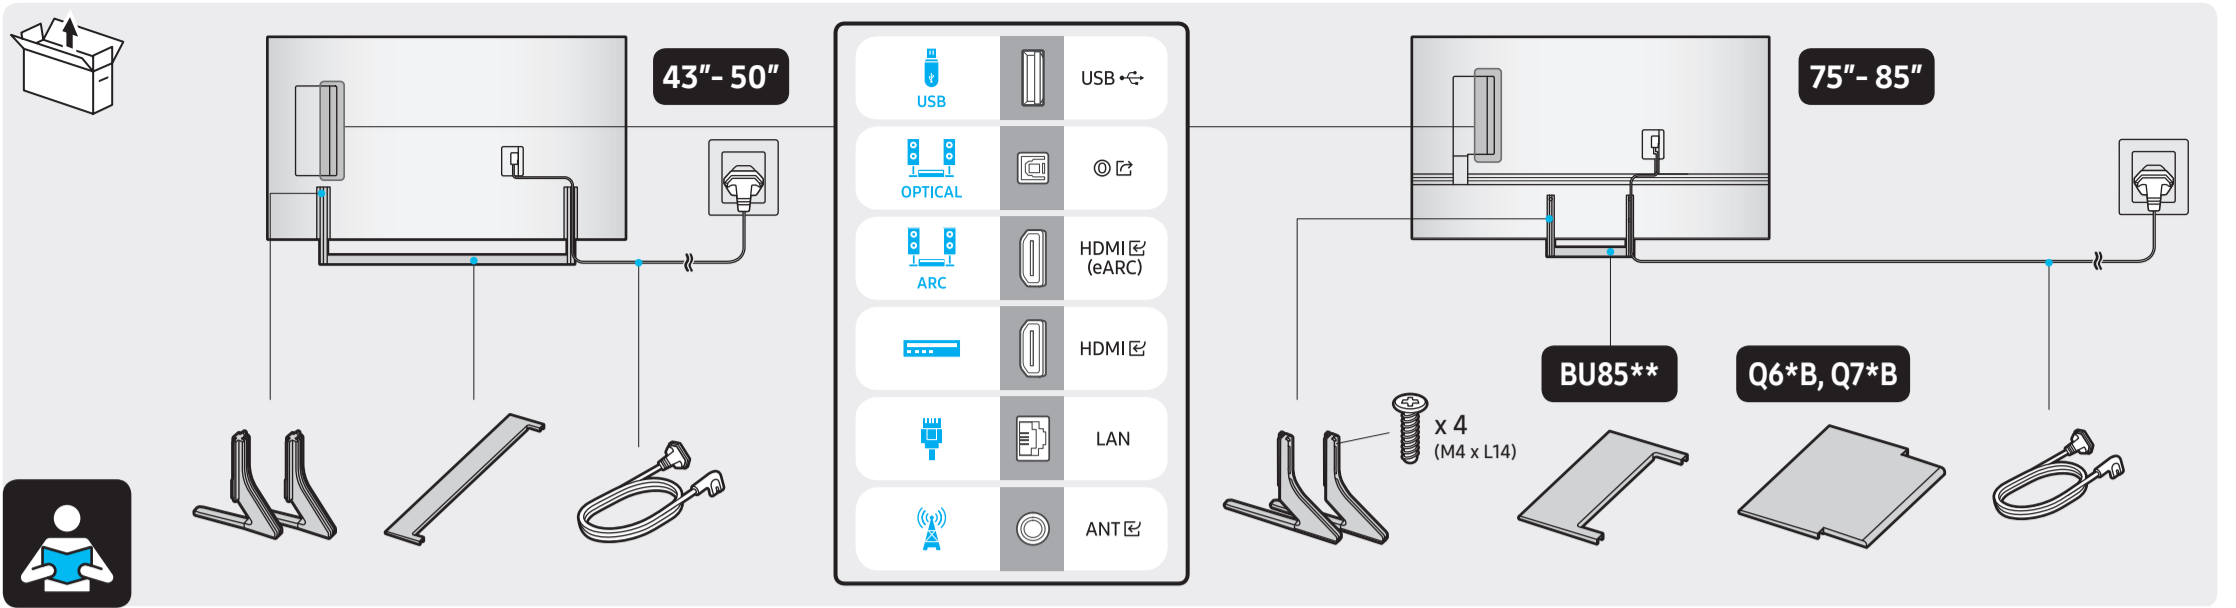

QUICK SETUP GUIDE
GUIDE D'INSTALLATION RAPIDE
GUÍA RÁPIDA DE CONFIGURACIÓN
GUIA RÁPIDO DE INSTALAÇÃO
KURZANLEITUNG ZUR KONFIGURATION
GUIDA DI INSTALLAZIONE RAPIDA

BN68-15970C-00

43"

75BU85**

50"

85Q6*B

Ovaj dokument je originalno proizveden i objavljen od strane proizvođača, brenda Samsung, i preuzet je sa njihove zvanične stranice. S obzirom na ovu činjenicu, Tehnoteka ističe da ne preuzima odgovornost za tačnost, celovitost ili pouzdanost informacija, podataka, mišljenja, saveta ili izjava sadržanih u ovom dokumentu.