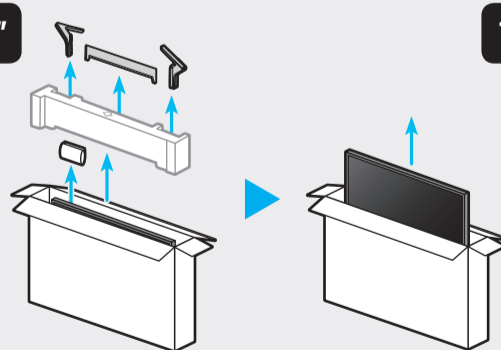

*: 0-9, A-Z

	VESA A x B (mm)	C (mm)	D x 4
43BU85**	200 x 200	11-13	M8
50BU85**			
43Q6*B			
50Q6*B			
43Q7*B			
50Q7*B			
75BU85**	400 x 400	11-13	M8
75Q6*B			
75Q7*B			
85Q6*B	600 x 400		

*: 0-9, A-Z

SAMSUNG

QUICK SETUP GUIDE
GUIDE D'INSTALLATION RAPIDE
GUÍA RÁPIDA DE CONFIGURACIÓN
GUIA RÁPIDO DE INSTALAÇÃO
KURZANLEITUNG ZUR KONFIGURATION
GUIDA DI INSTALLAZIONE RAPIDA

BN68-15970C-00

43"

75BU85**

50"

85Q6*B

Ovaj dokument je originalno proizveden i objavljen od strane proizvođača, brenda Samsung, i preuzet je sa njihove zvanične stranice. S obzirom na ovu činjenicu, Tehnoteka ističe da ne preuzima odgovornost za tačnost, celovitost ili pouzdanost informacija, podataka, mišljenja, saveta ili izjava sadržanih u ovom dokumentu.