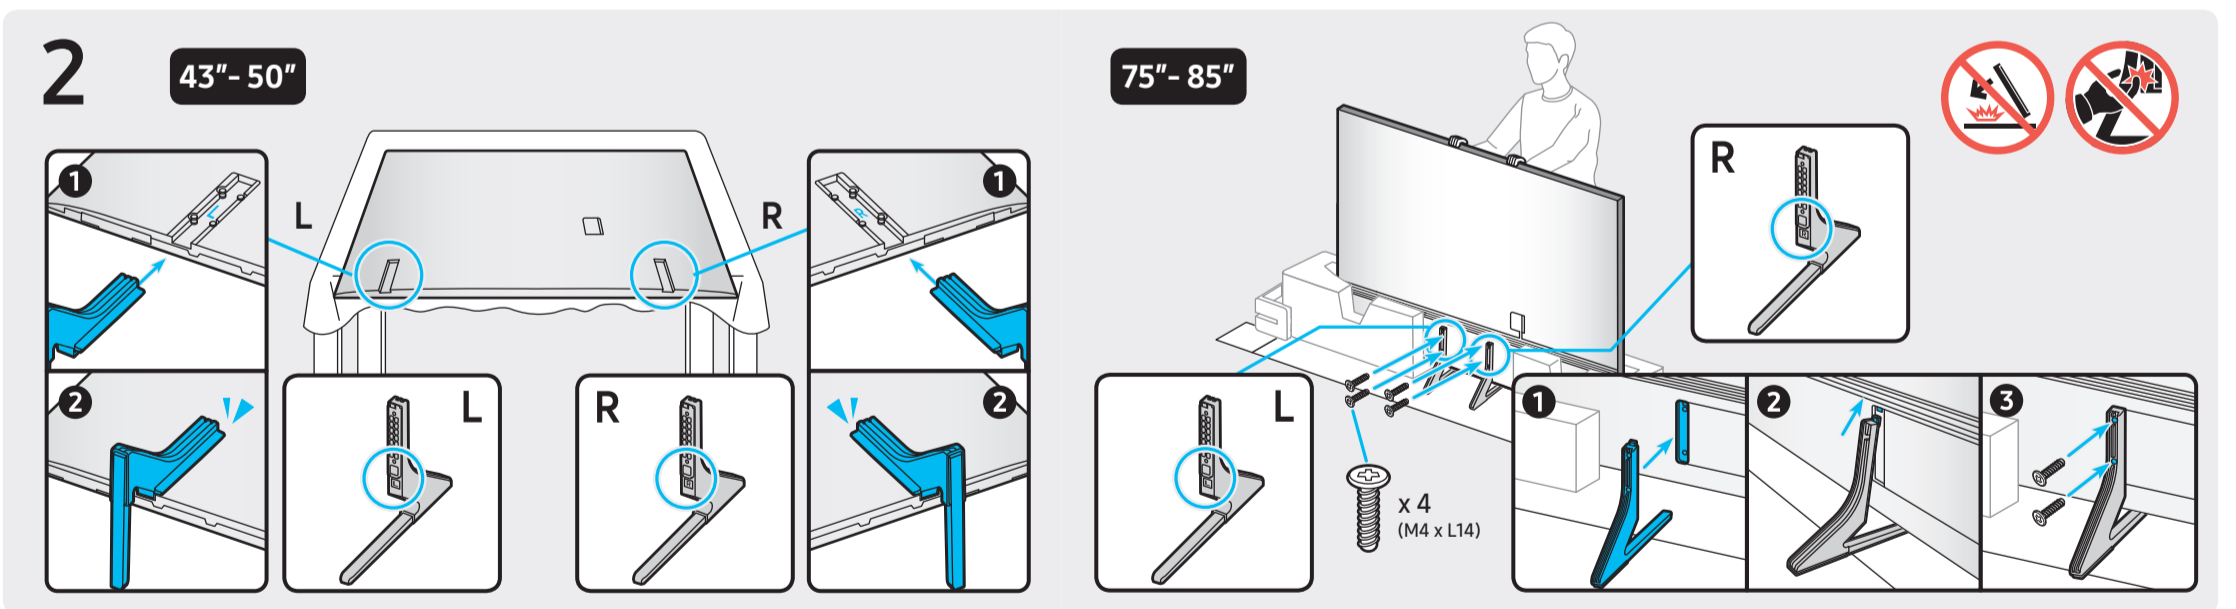

QUICK SETUP GUIDE
GUIDE D'INSTALLATION RAPIDE
GUÍA RÁPIDA DE CONFIGURACIÓN
GUIA RÁPIDO DE INSTALAÇÃO
KURZANLEITUNG ZUR KONFIGURATION
GUIDA DI INSTALLAZIONE RAPIDA

BN68-15970C-00

43"

75BU85**

50"

85Q6*B

Ovaj dokument je originalno proizveden i objavljen od strane proizvođača, brenda Samsung, i preuzet je sa njihove zvanične stranice. S obzirom na ovu činjenicu, Tehnoteka ističe da ne preuzima odgovornost za tačnost, celovitost ili pouzdanost informacija, podataka, mišljenja, saveta ili izjava sadržanih u ovom dokumentu.