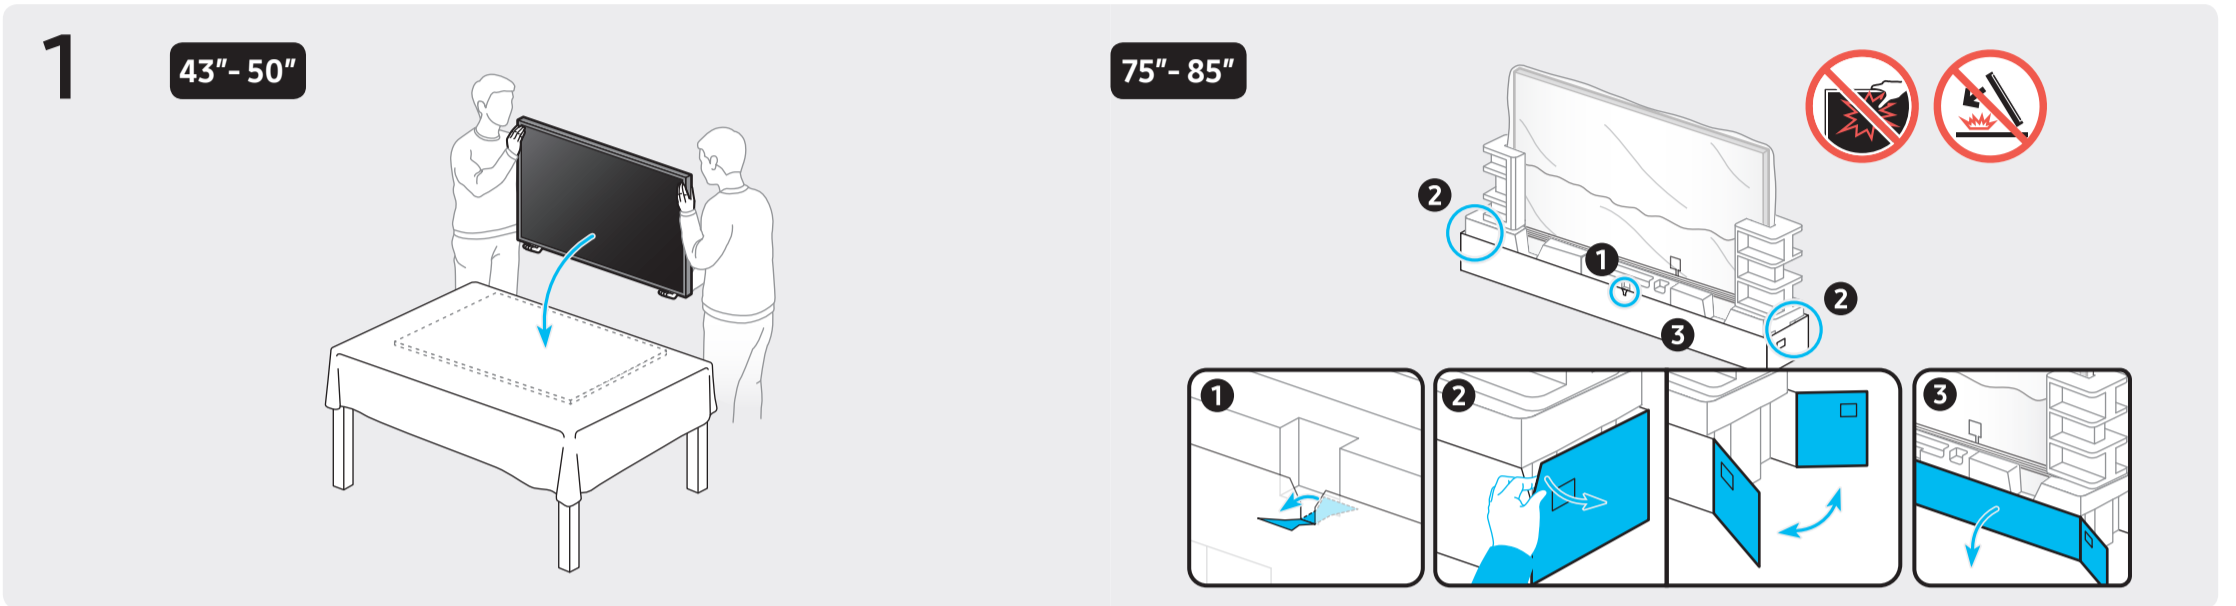

QUICK SETUP GUIDE
GUIDE D'INSTALLATION RAPIDE
GUÍA RÁPIDA DE CONFIGURACIÓN
GUIA RÁPIDO DE INSTALAÇÃO
KURZANLEITUNG ZUR KONFIGURATION
GUIDA DI INSTALLAZIONE RAPIDA

BN68-15970C-00

43"

75BU85**

50"

85Q6*B

Ovaj dokument je originalno proizveden i objavljen od strane proizvođača, brenda Samsung, i preuzet je sa njihove zvanične stranice. S obzirom na ovu činjenicu, Tehnoteka ističe da ne preuzima odgovornost za tačnost, celovitost ili pouzdanost informacija, podataka, mišljenja, saveta ili izjava sadržanih u ovom dokumentu.