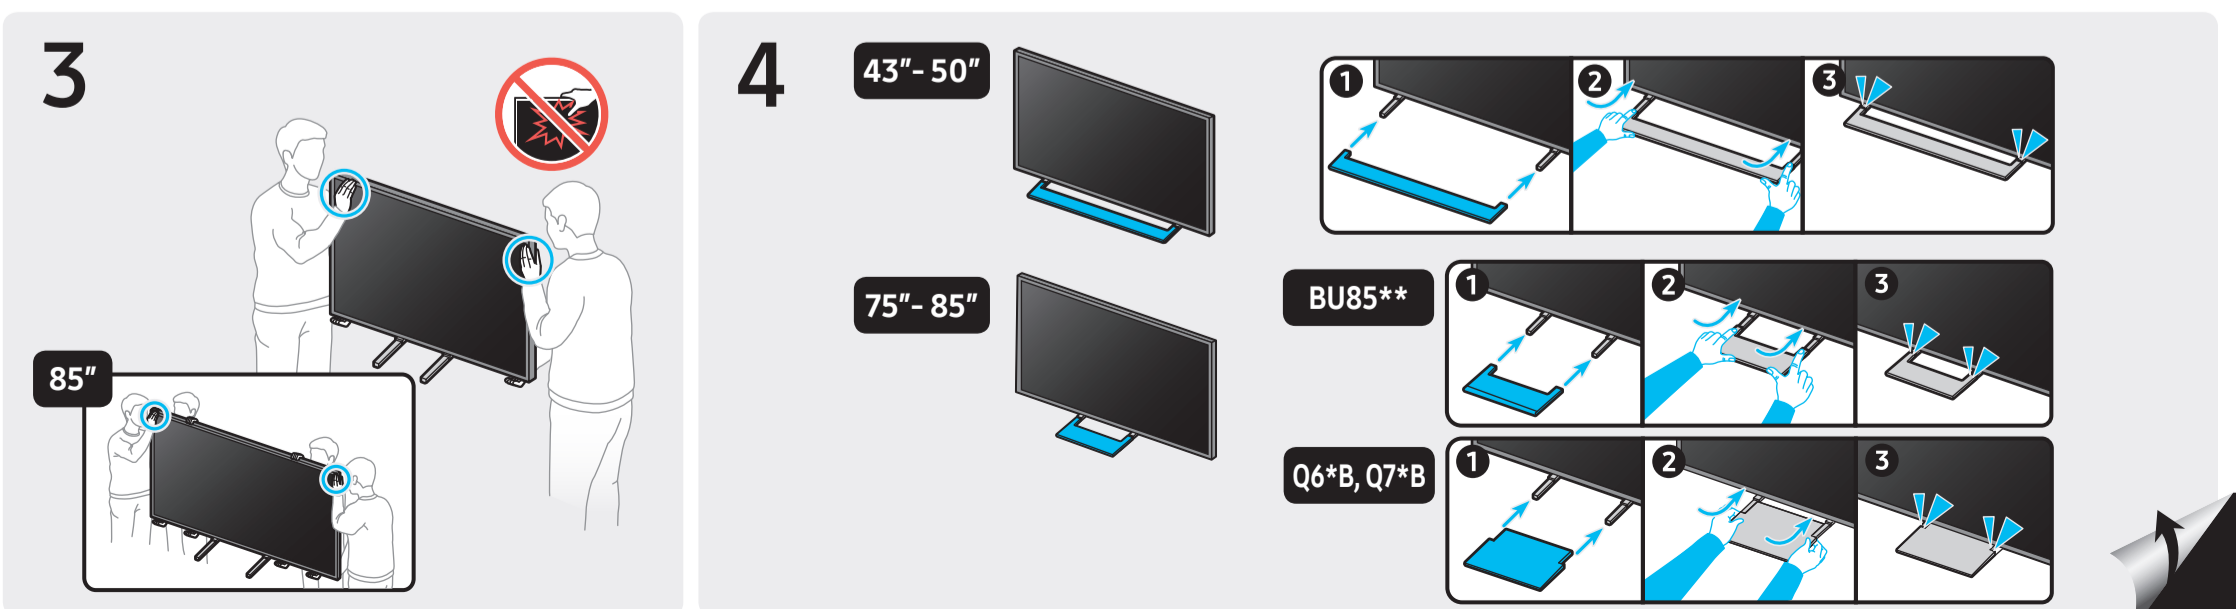

QUICK SETUP GUIDE
GUIDE D'INSTALLATION RAPIDE
GUÍA RÁPIDA DE CONFIGURACIÓN
GUIA RÁPIDO DE INSTALAÇÃO
KURZANLEITUNG ZUR KONFIGURATION
GUIDA DI INSTALLAZIONE RAPIDA

BN68-15970C-00

43"

75BU85**

50"

85Q6*B

Ovaj dokument je originalno proizveden i objavljen od strane proizvođača, brenda Samsung, i preuzet je sa njihove zvanične stranice. S obzirom na ovu činjenicu, Tehnoteka ističe da ne preuzima odgovornost za tačnost, celovitost ili pouzdanost informacija, podataka, mišljenja, saveta ili izjava sadržanih u ovom dokumentu.