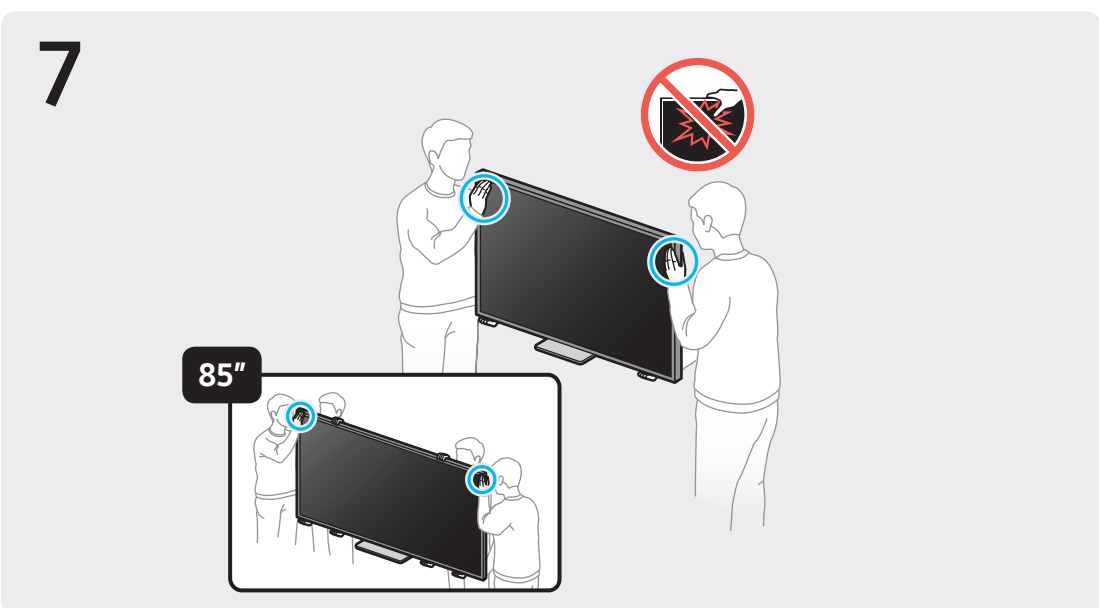

BN68-12454B-01

75"

85"

Ovaj dokument je originalno proizveden i objavljen od strane proizvođača, brenda Samsung, i preuzet je sa njihove zvanične stranice. S obzirom na ovu činjenicu, Tehnoteka ističe da ne preuzima odgovornost za tačnost, celovitost ili pouzdanost informacija, podataka, mišljenja, saveta ili izjava sadržanih u ovom dokumentu.