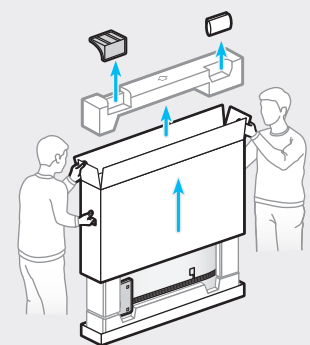

9

	A	B	C	D	E	F	G	H
75QN9*A 75QNA9*	65.7 inches (1670.0 mm) (167.00 cm)	37.7 inches (958.2 mm) (95.82 cm)	1.1 inches (27.7 mm) (2.77 cm)	40.2 inches (1020.0 mm) (102.00 cm)	12.5 inches (317.5 mm) (31.75 cm)	74.5 inches (189 cm)	77.2 lbs (35.0 kg)	98.8 lbs (44.8 kg)
85QN9*A 85QNA9*	74.5 inches (1892.2 mm) (189.22 cm)	42.6 inches (1082.5 mm) (108.25 cm)	1.1 inches (27.2 mm) (2.72 cm)	45.1 inches (1144.3 mm) (114.43 cm)	14.4 inches (365.1 mm) (36.51 cm)	84.5 inches (214 cm)	98.1 lbs (44.5 kg)	125.0 lbs (56.7 kg)

*: 0-9, A-Z

	VESA A x B (mm)	C (mm)	D x 4
75QN9*A 75QNA9*	400 x 400	11-13	M8
85QN9*A 85QNA9*	600 x 400		

*: 0-9, A-Z

SAMSUNG

QUICK SETUP GUIDE
GUIDE D'INSTALLATION RAPIDE
GUÍA RÁPIDA DE CONFIGURACIÓN
GUIA RÁPIDO DE INSTALAÇÃO
KURZANLEITUNG ZUR KONFIGURATION
GUIDA DI INSTALLAZIONE RAPIDA

BN68-12454B-01

75"

85"