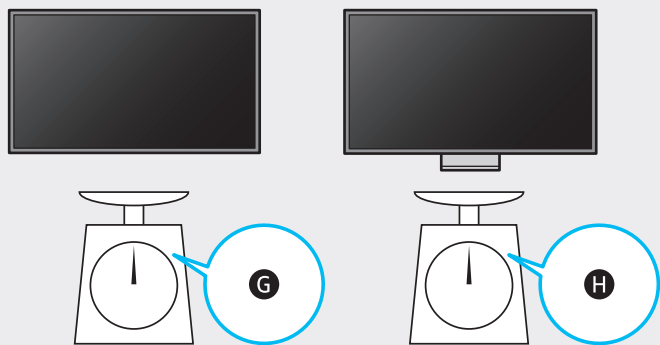

## Uputstvo za montažu

SAMSUNG QLED televizor QE75QN90AATXXH

**SAMSUNG**

Tehnoteka je online destinacija za upoređivanje cena i karakteristika bele tehnike, potrošačke elektronike i IT uređaja kod trgovinskih lanaca i internet prodavnica u Srbiji. Naša stranica vam omogućava da istražite najnovije informacije, detaljne karakteristike i konkurentne cene proizvoda.

Posetite nas i uživajte u ekskluzivnom iskustvu pametne kupovine klikom na link:

<https://tehnoteka.rs/p/samsung-qled-televizor-qe75qn90aatxxh-akcija-cena/>

9

	A	B	C	D	E	F	G	H
75QN9*A 75QNA9*	65.7 inches (1670.0 mm) (167.00 cm)	37.7 inches (958.2 mm) (95.82 cm)	1.1 inches (27.7 mm) (2.77 cm)	40.2 inches (1020.0 mm) (102.00 cm)	12.5 inches (317.5 mm) (31.75 cm)	74.5 inches (189 cm)	77.2 lbs (35.0 kg)	98.8 lbs (44.8 kg)
85QN9*A 85QNA9*	74.5 inches (1892.2 mm) (189.22 cm)	42.6 inches (1082.5 mm) (108.25 cm)	1.1 inches (27.2 mm) (2.72 cm)	45.1 inches (1144.3 mm) (114.43 cm)	14.4 inches (365.1 mm) (36.51 cm)	84.5 inches (214 cm)	98.1 lbs (44.5 kg)	125.0 lbs (56.7 kg)