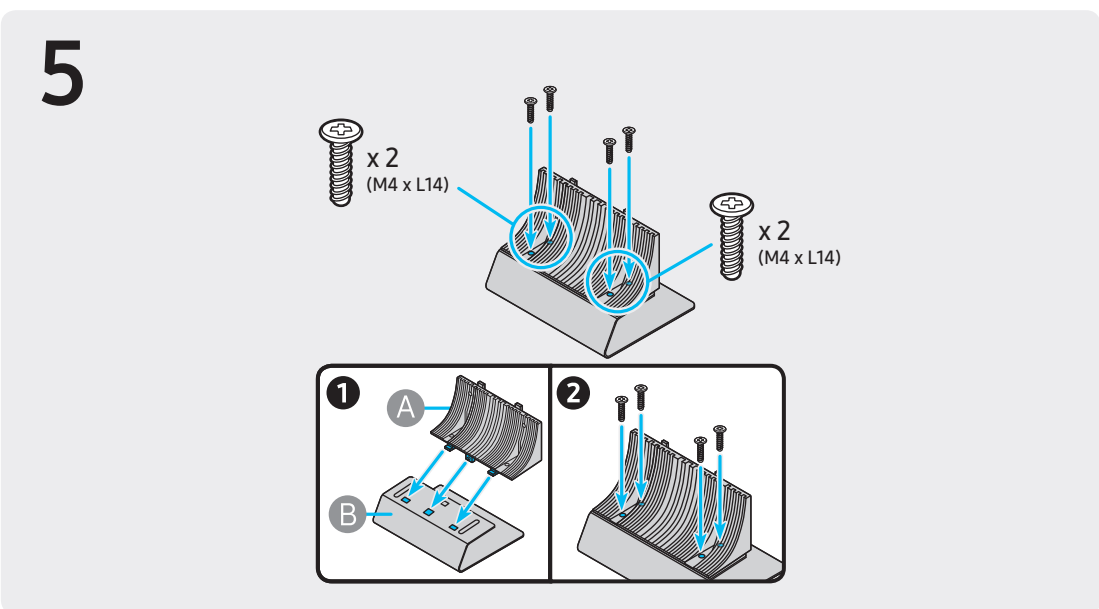

\*: 0-9, A-Z

	VESA A x B (mm)	C (mm)	D x 4
75QN9*A 75QNA9*	400 x 400	11-13	M8
85QN9*A 85QNA9*	600 x 400		

\*: 0-9, A-Z

**SAMSUNG**

QUICK SETUP GUIDE  
GUIDE D'INSTALLATION RAPIDE  
GUÍA RÁPIDA DE CONFIGURACIÓN  
GUIA RÁPIDO DE INSTALAÇÃO  
KURZANLEITUNG ZUR KONFIGURATION  
GUIDA DI INSTALLAZIONE RAPIDA

BN68-12454B-01

75"

85"

Ovaj dokument je originalno proizveden i objavljen od strane proizvođača, brenda Samsung, i preuzet je sa njihove zvanične stranice. S obzirom na ovu činjenicu, Tehnoteka ističe da ne preuzima odgovornost za tačnost, celovitost ili pouzdanost informacija, podataka, mišljenja, saveta ili izjava sadržanih u ovom dokumentu.