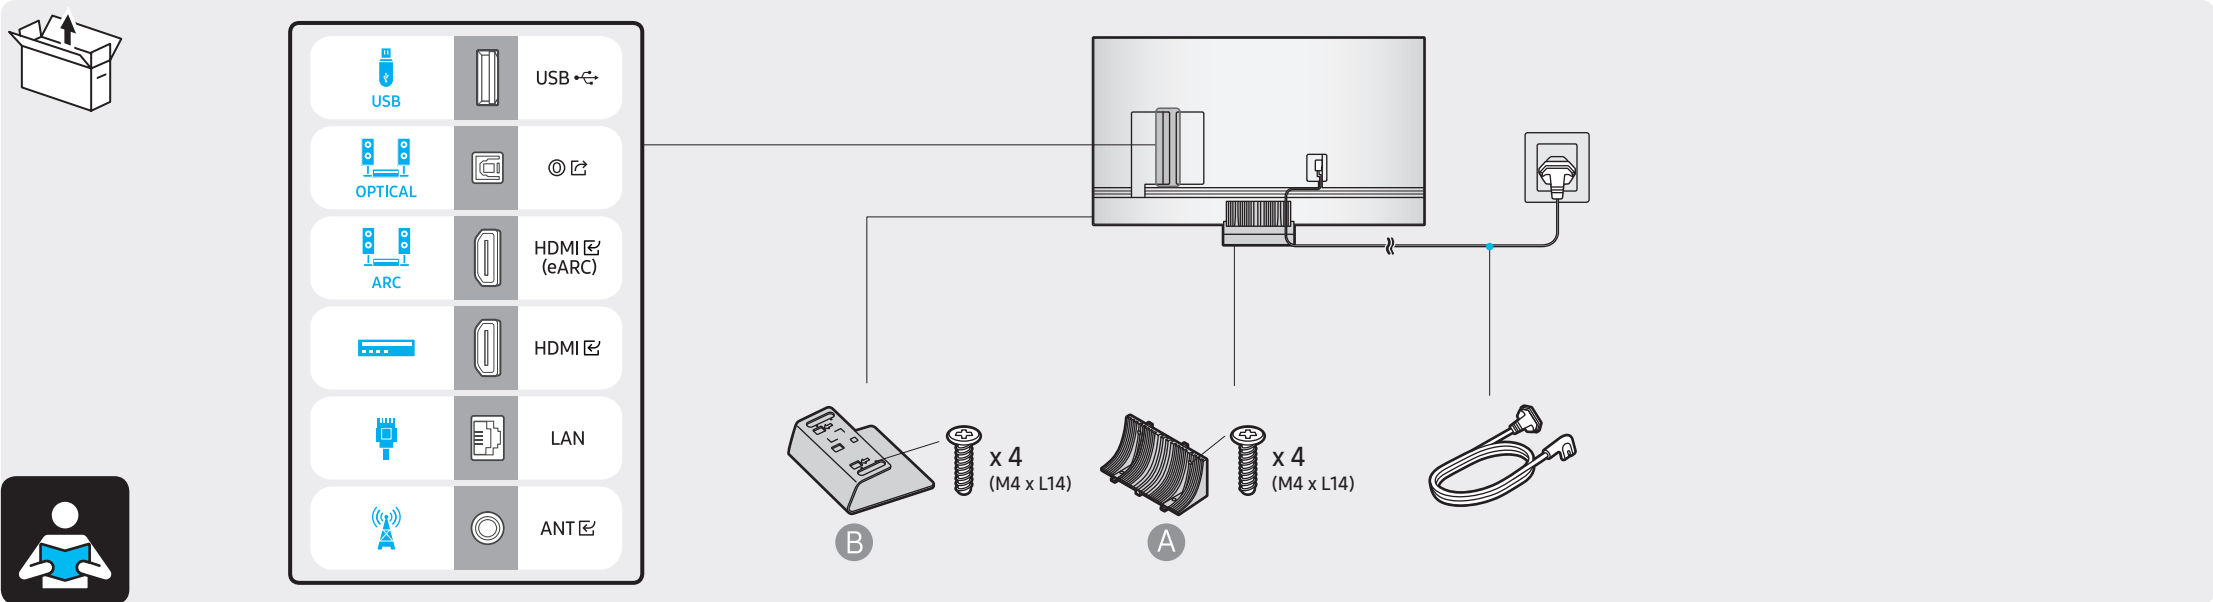

BN68-12454B-01

75"

85"

Ovaj dokument je originalno proizveden i objavljen od strane proizvođača, brenda Samsung, i preuzet je sa njihove zvanične stranice. S obzirom na ovu činjenicu, Tehnoteka ističe da ne preuzima odgovornost za tačnost, celovitost ili pouzdanost informacija, podataka, mišljenja, saveta ili izjava sadržanih u ovom dokumentu.