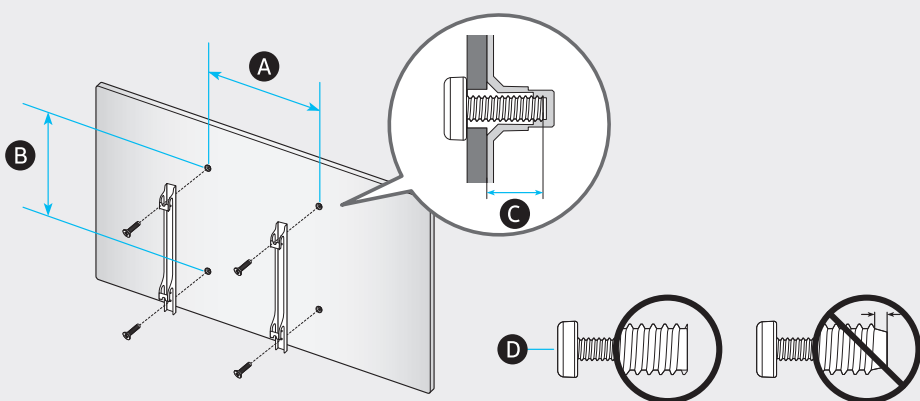

Posetite nas i uživajte u ekskluzivnom iskustvu pametne kupovine klikom na link:

<https://tehnoteka.rs/p/samsung-qled-televizor-qe75qn90aatxxh-akcija-cena/>

9

	A	B	C	D	E	F	G	H
75QN9*A 75QNA9*	65.7 inches (1670.0 mm) (167.00 cm)	37.7 inches (958.2 mm) (95.82 cm)	1.1 inches (27.7 mm) (2.77 cm)	40.2 inches (1020.0 mm) (102.00 cm)	12.5 inches (317.5 mm) (31.75 cm)	74.5 inches (189 cm)	77.2 lbs (35.0 kg)	98.8 lbs (44.8 kg)
85QN9*A 85QNA9*	74.5 inches (1892.2 mm) (189.22 cm)	42.6 inches (1082.5 mm) (108.25 cm)	1.1 inches (27.2 mm) (2.72 cm)	45.1 inches (1144.3 mm) (114.43 cm)	14.4 inches (365.1 mm) (36.51 cm)	84.5 inches (214 cm)	98.1 lbs (44.5 kg)	125.0 lbs (56.7 kg)

\*: 0-9, A-Z

	VESA A x B (mm)	C (mm)	D x 4
75QN9*A 75QNA9*	400 x 400	11-13	M8
85QN9*A 85QNA9*	600 x 400		

\*: 0-9, A-Z

**SAMSUNG**

QUICK SETUP GUIDE  
GUIDE D'INSTALLATION RAPIDE  
GUÍA RÁPIDA DE CONFIGURACIÓN  
GUIA RÁPIDO DE INSTALAÇÃO  
KURZANLEITUNG ZUR KONFIGURATION  
GUIDA DI INSTALLAZIONE RAPIDA