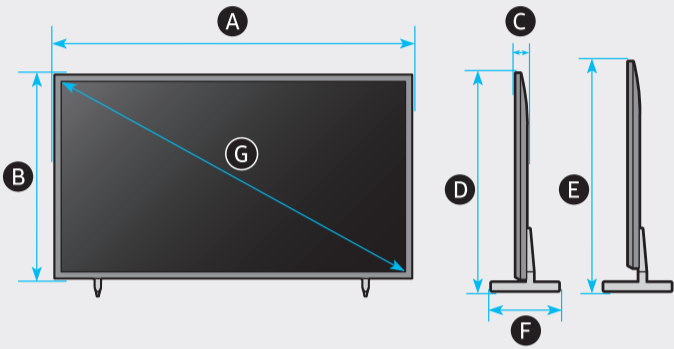

Posetite nas i uživajte u ekskluzivnom iskustvu pametne kupovine klikom na link:

<https://tehnoteka.rs/p/samsung-qled-televizor-qe75q60aauxxh-akcija-cena/>

4

5

	A	B	C	D	E	F	G	H	I
75Q6*A	1676.7 mm (167.67 cm)	960.3 mm (96.03 cm)	26.6 mm (2.66 cm)	1005.5 mm (100.55cm)	1030.5 mm (103.05 cm)	340.4 mm (34.04 cm)	189 cm	32.1 kg	33.3 kg
85Q6*A	1900.9 mm (190.09 cm)	1086.1 mm (108.61 cm)	26.9 mm (2.69 cm)	1129.1 mm (112.91 cm)	1154.1 mm (115.41 cm)	396.6 mm (39.66 cm)	214 cm	41.5 kg	43.6 kg
75AU8***	1676.7 mm (167.67 cm)	960.3 mm (96.03 cm)	26.6 mm (2.66 cm)	1003.4 mm (100.34 cm)	1028.4 mm (102.84 cm)	332.2 mm (33.22 cm)	189 cm	32.1 kg	33.3 kg
85AU8***	1900.9 mm (190.09 cm)	1086.1 mm (108.61 cm)	26.9 mm (2.69 cm)	1131.5 mm (113.15 cm)	1156.5 mm (115.65 cm)	394.7 mm (39.47 cm)	214 cm	41.5 kg	43.5 kg

*: 0-9, A-Z

	VESA A x B (mm)	C (mm)	D x 4
75Q6*A	400 x 400	11-13	M8
85Q6*A	600 x 400		
75AU8***	400 x 400		
85AU8***	600 x 400		

*: 0-9, A-Z

SAMSUNG

QUICK SETUP GUIDE

75"

85"

		USB ↔
		OPTICAL
		HDMI (eARC)
		HDMI
		LAN
		ANT