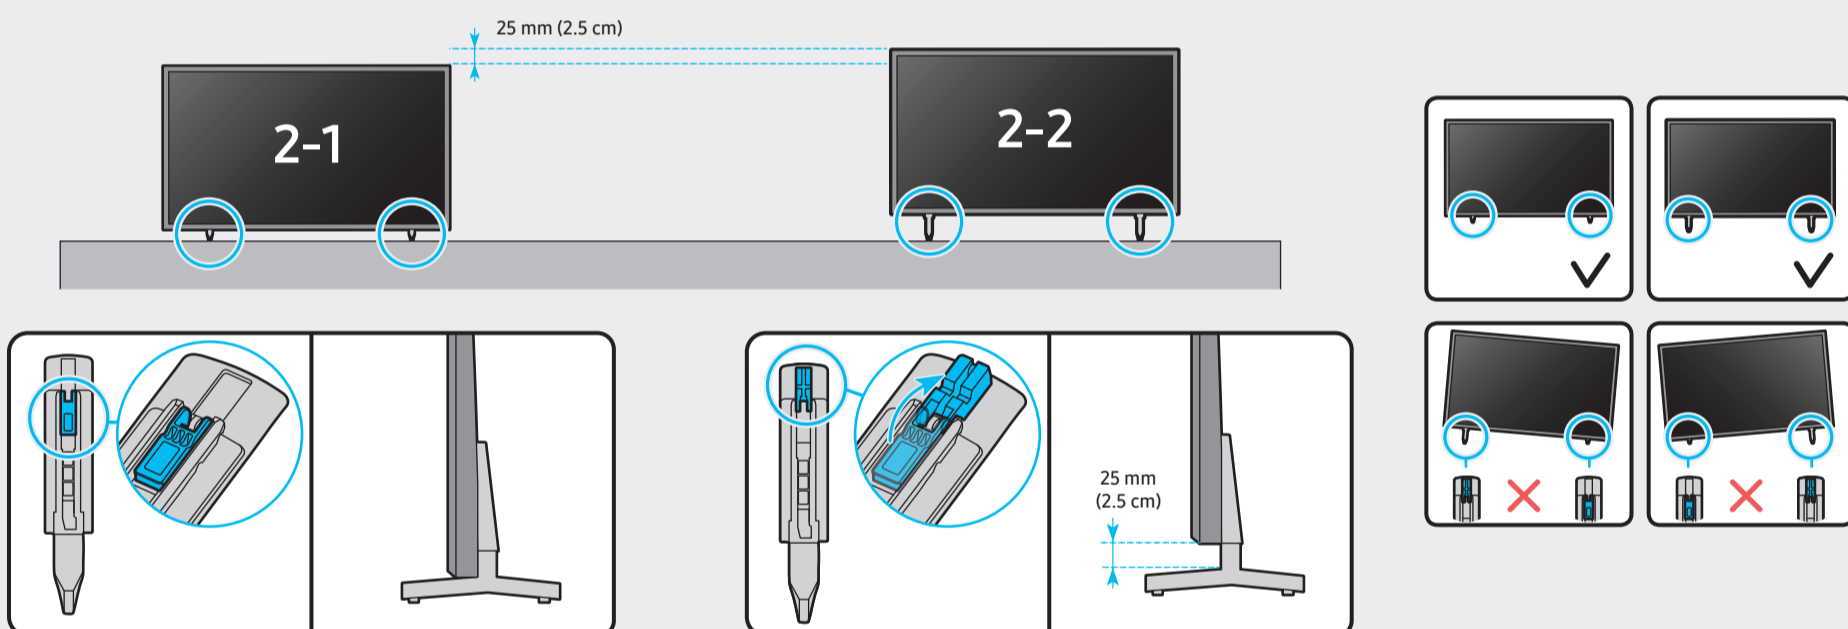

USB ↔
		OPTICAL
		HDMI (eARC)
		HDMI
		LAN
		ANT

1

2

3