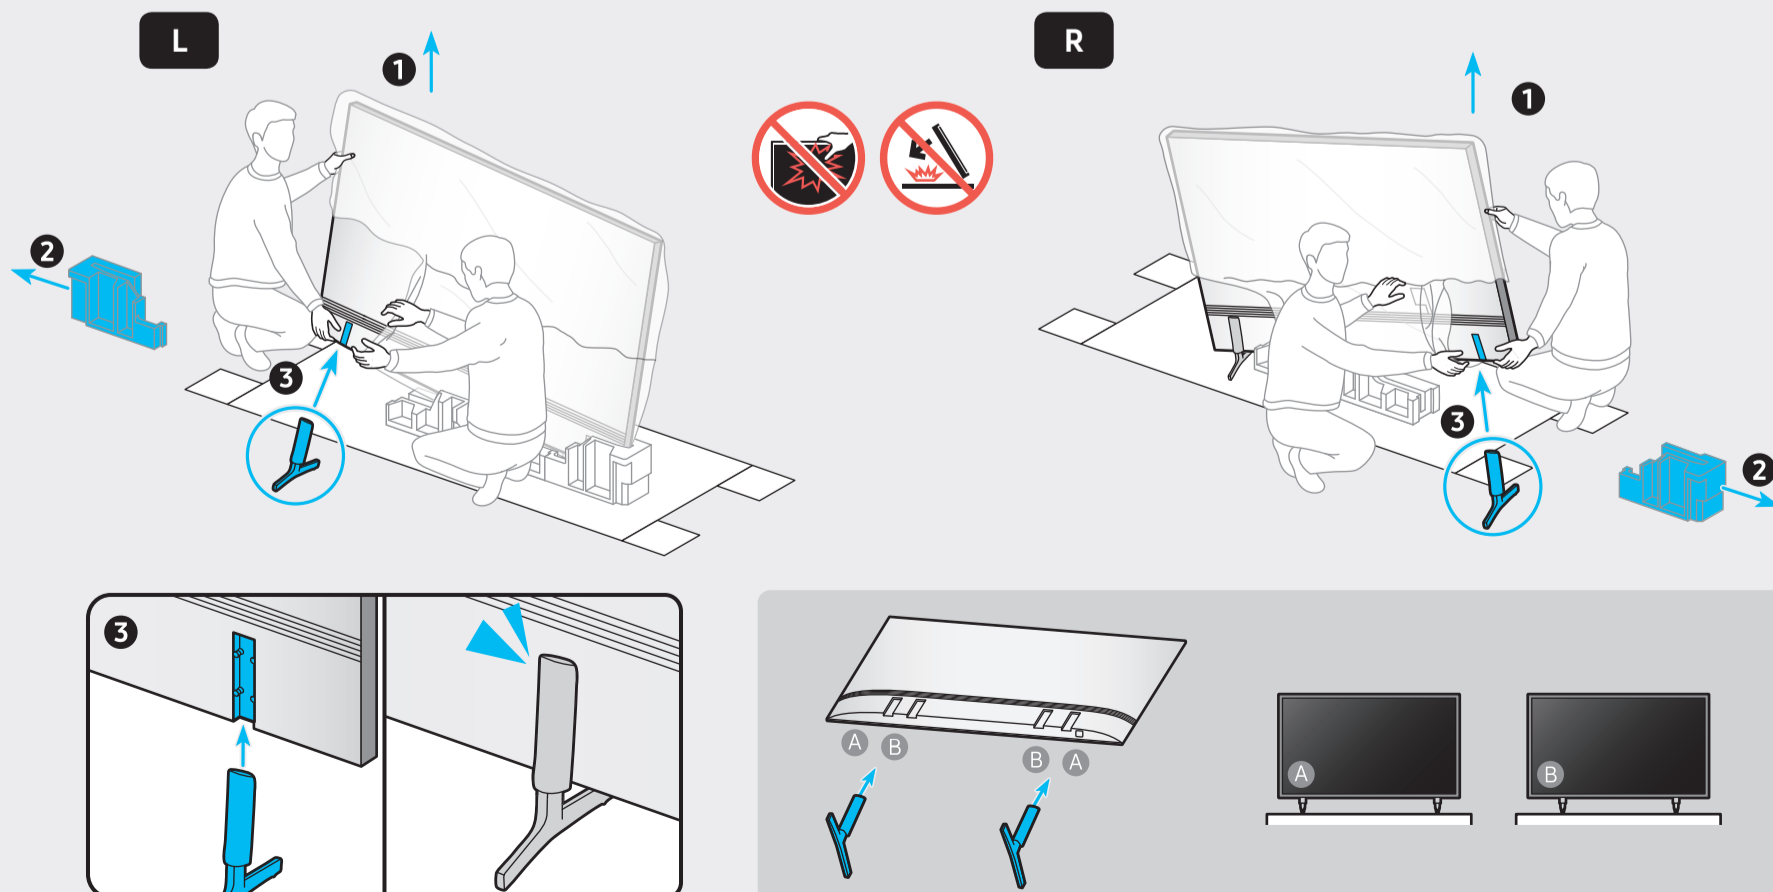

USB ↔
		OPTICAL
		HDMI (eARC)
		HDMI
		LAN
		ANT

1

2

3