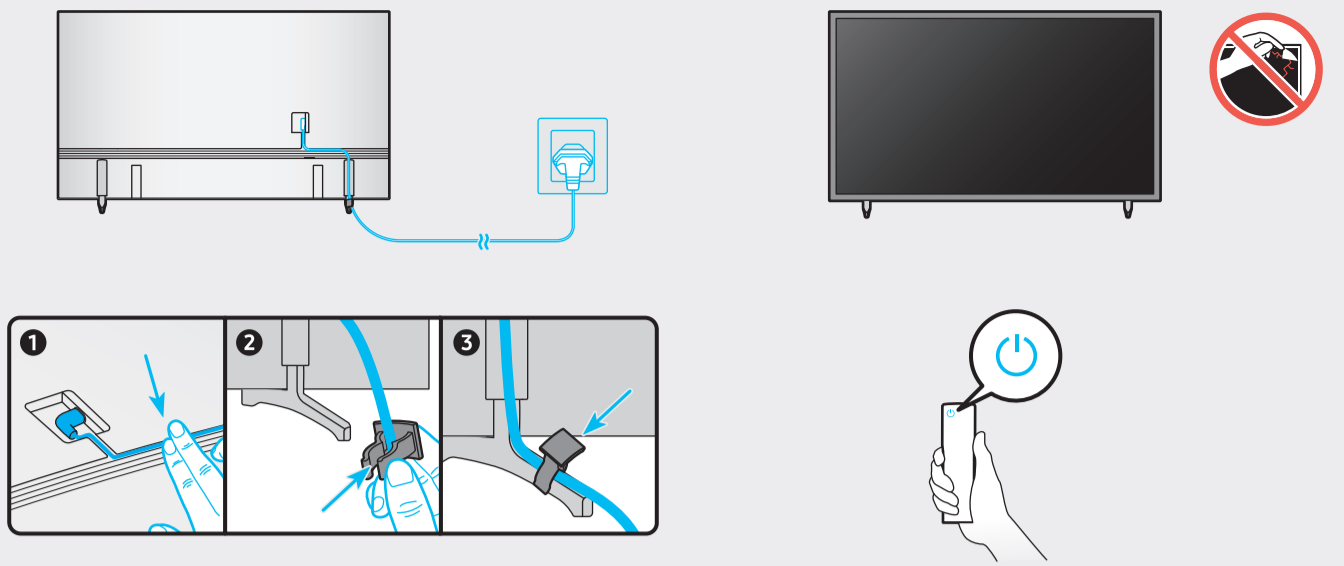

5

	A	B	C	D	E	F	G	H	I
75Q6*A	1676.7 mm (167.67 cm)	960.3 mm (96.03 cm)	26.6 mm (2.66 cm)	1005.5 mm (100.55cm)	1030.5 mm (103.05 cm)	340.4 mm (34.04 cm)	189 cm	32.1 kg	33.3 kg
85Q6*A	1900.9 mm (190.09 cm)	1086.1 mm (108.61 cm)	26.9 mm (2.69 cm)	1129.1 mm (112.91 cm)	1154.1 mm (115.41 cm)	396.6 mm (39.66 cm)	214 cm	41.5 kg	43.6 kg
75AU8***	1676.7 mm (167.67 cm)	960.3 mm (96.03 cm)	26.6 mm (2.66 cm)	1003.4 mm (100.34 cm)	1028.4 mm (102.84 cm)	332.2 mm (33.22 cm)	189 cm	32.1 kg	33.3 kg
85AU8***	1900.9 mm (190.09 cm)	1086.1 mm (108.61 cm)	26.9 mm (2.69 cm)	1131.5 mm (113.15 cm)	1156.5 mm (115.65 cm)	394.7 mm (39.47 cm)	214 cm	41.5 kg	43.5 kg

*: 0-9, A-Z