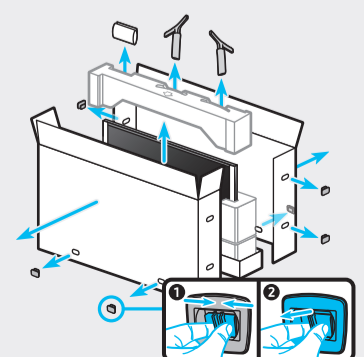

*: 0-9, A-Z

	VESA A x B (mm)	C (mm)	D x 4
75Q6*A	400 x 400	11-13	M8
85Q6*A	600 x 400		
75AU8***	400 x 400		
85AU8***	600 x 400		

*: 0-9, A-Z

SAMSUNG

QUICK SETUP GUIDE

75"

85"

		USB ↔
		OPTICAL
		HDMI (eARC)
		HDMI
		LAN
		ANT