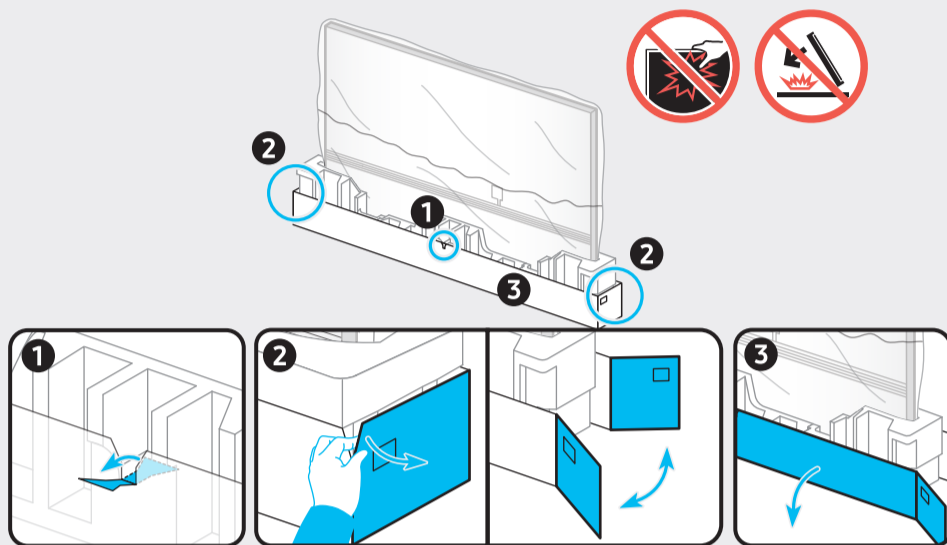

USB ↔
		OPTICAL
		HDMI (eARC)
		HDMI
		LAN
		ANT

1

2

3