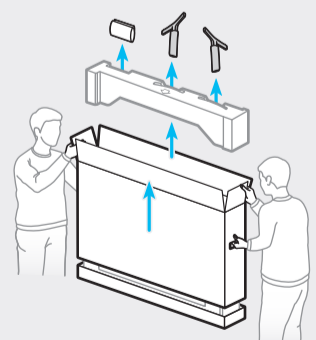

*: 0-9, A-Z

	VESA A x B (mm)	C (mm)	D x 4
75Q6*A	400 x 400	11-13	M8
85Q6*A	600 x 400		
75AU8***	400 x 400		
85AU8***	600 x 400		

*: 0-9, A-Z

SAMSUNG

QUICK SETUP GUIDE

75"

85"

		USB ↔
		OPTICAL
		HDMI (eARC)
		HDMI
		LAN
		ANT