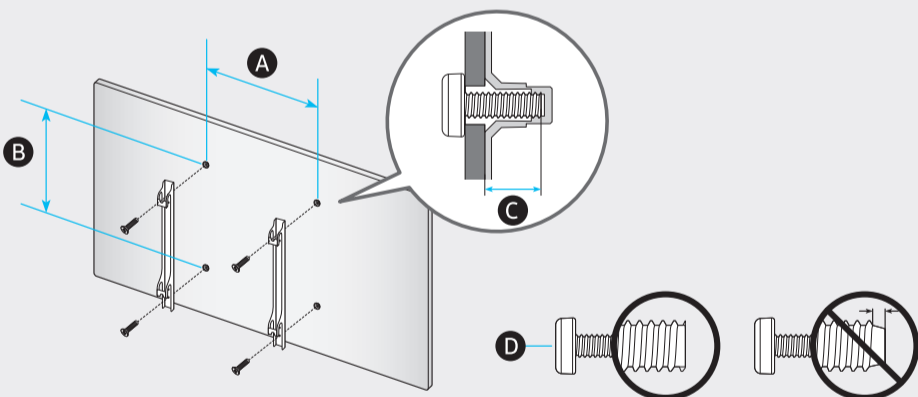

Posetite nas i uživajte u ekskluzivnom iskustvu pametne kupovine klikom na link:

<https://tehnoteka.rs/p/samsung-qled-televizor-qe75q60aauxxh-akcija-cena/>

4

5

	A	B	C	D	E	F	G	H	I
75Q6*A	1676.7 mm (167.67 cm)	960.3 mm (96.03 cm)	26.6 mm (2.66 cm)	1005.5 mm (100.55cm)	1030.5 mm (103.05 cm)	340.4 mm (34.04 cm)	189 cm	32.1 kg	33.3 kg
85Q6*A	1900.9 mm (190.09 cm)	1086.1 mm (108.61 cm)	26.9 mm (2.69 cm)	1129.1 mm (112.91 cm)	1154.1 mm (115.41 cm)	396.6 mm (39.66 cm)	214 cm	41.5 kg	43.6 kg
75AU8***	1676.7 mm (167.67 cm)	960.3 mm (96.03 cm)	26.6 mm (2.66 cm)	1003.4 mm (100.34 cm)	1028.4 mm (102.84 cm)	332.2 mm (33.22 cm)	189 cm	32.1 kg	33.3 kg
85AU8***	1900.9 mm (190.09 cm)	1086.1 mm (108.61 cm)	26.9 mm (2.69 cm)	1131.5 mm (113.15 cm)	1156.5 mm (115.65 cm)	394.7 mm (39.47 cm)	214 cm	41.5 kg	43.5 kg

*: 0-9, A-Z

	VESA A x B (mm)	C (mm)	D x 4
75Q6*A	400 x 400	11-13	M8
85Q6*A	600 x 400		
75AU8***	400 x 400		
85AU8***	600 x 400		

*: 0-9, A-Z

SAMSUNG

QUICK SETUP GUIDE

75"

85"

		USB ↔
		OPTICAL
		HDMI (eARC)
		HDMI
		LAN
		ANT