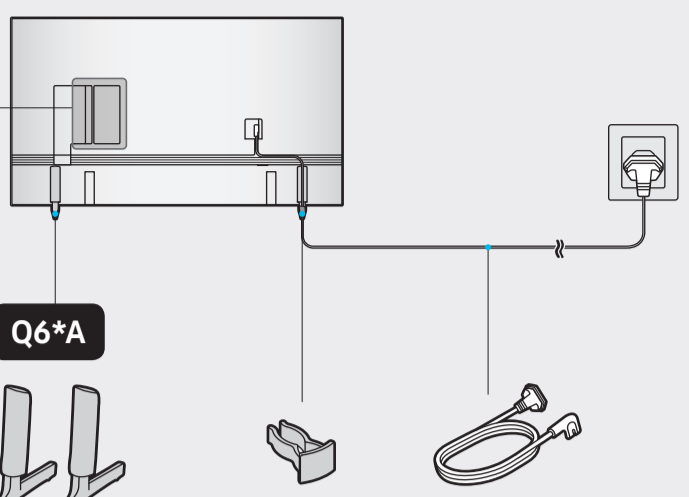

*: 0-9, A-Z

	VESA A x B (mm)	C (mm)	D x 4
75Q6*A	400 x 400	11-13	M8
85Q6*A	600 x 400		
75AU8***	400 x 400		
85AU8***	600 x 400		

*: 0-9, A-Z

SAMSUNG

QUICK SETUP GUIDE

75"

85"

		USB ↔
		OPTICAL
		HDMI (eARC)
		HDMI
		LAN
		ANT