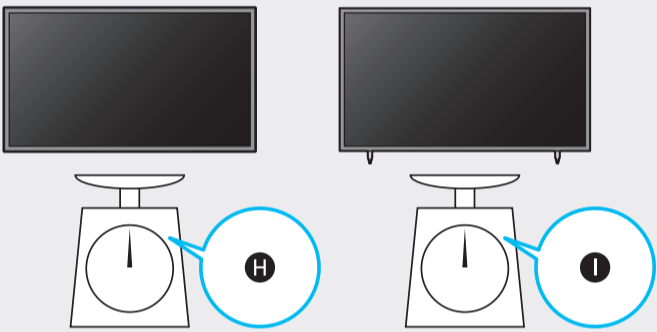

Uputstvo za montažu

SAMSUNG QLED televizor QE75Q60AAUXXH

SAMSUNG

Tehnoteka je online destinacija za upoređivanje cena i karakteristika bele tehnike, potrošačke elektronike i IT uređaja kod trgovinskih lanaca i internet prodavnica u Srbiji. Naša stranica vam omogućava da istražite najnovije informacije, detaljne karakteristike i konkurentne cene proizvoda.

Posetite nas i uživajte u ekskluzivnom iskustvu pametne kupovine klikom na link:

<https://tehnoteka.rs/p/samsung-qled-televizor-qe75q60aauxxh-akcija-cena/>

4

5

	A	B	C	D	E	F	G	H	I
75Q6*A	1676.7 mm (167.67 cm)	960.3 mm (96.03 cm)	26.6 mm (2.66 cm)	1005.5 mm (100.55cm)	1030.5 mm (103.05 cm)	340.4 mm (34.04 cm)	189 cm	32.1 kg	33.3 kg
85Q6*A	1900.9 mm (190.09 cm)	1086.1 mm (108.61 cm)	26.9 mm (2.69 cm)	1129.1 mm (112.91 cm)	1154.1 mm (115.41 cm)	396.6 mm (39.66 cm)	214 cm	41.5 kg	43.6 kg
75AU8***	1676.7 mm (167.67 cm)	960.3 mm (96.03 cm)	26.6 mm (2.66 cm)	1003.4 mm (100.34 cm)	1028.4 mm (102.84 cm)	332.2 mm (33.22 cm)	189 cm	32.1 kg	33.3 kg
85AU8***	1900.9 mm (190.09 cm)	1086.1 mm (108.61 cm)	26.9 mm (2.69 cm)	1131.5 mm (113.15 cm)	1156.5 mm (115.65 cm)	394.7 mm (39.47 cm)	214 cm	41.5 kg	43.5 kg