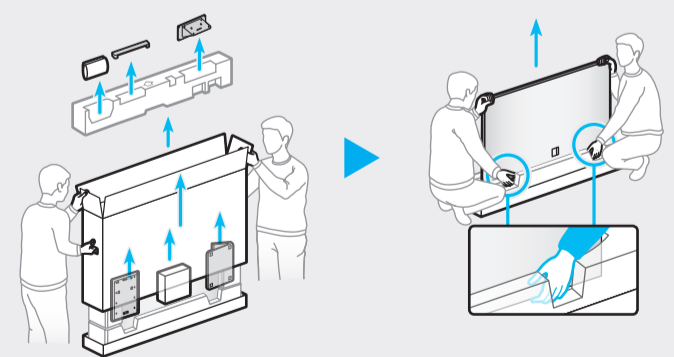

**SAMSUNG**

QUICK SETUP GUIDE  
GUIDE D'INSTALLATION RAPIDE  
GUÍA RÁPIDA DE CONFIGURACIÓN  
GUIA RÁPIDO DE INSTALAÇÃO  
KURZANLEITUNG ZUR KONFIGURATION  
GUIDA DI INSTALLAZIONE RAPIDA

BN68-13658E-00

55"