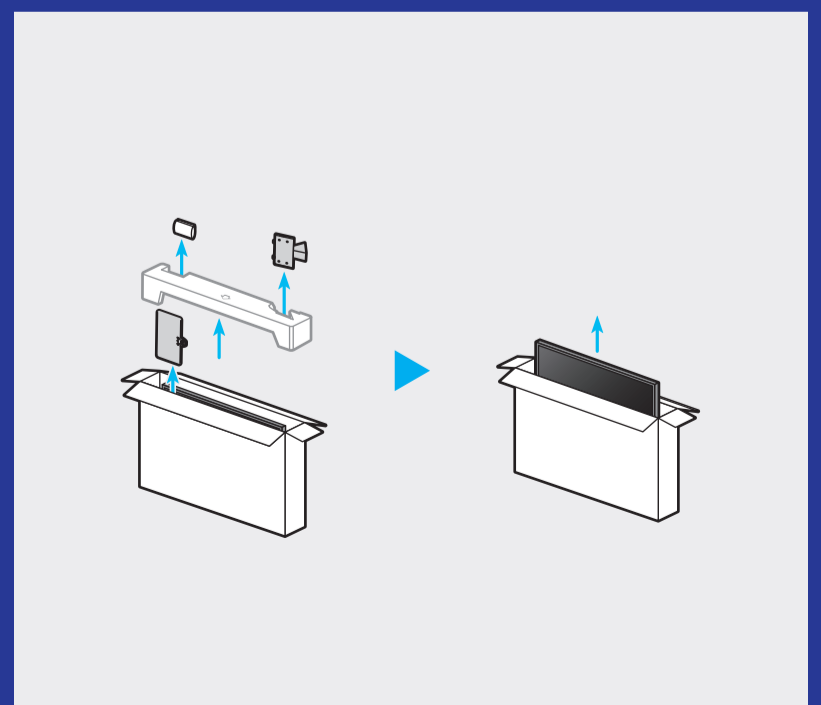

\*: 0-9, A-Z

	VESA A x B (mm)	C (mm)	D x 4
50Q8*A 50QA8*	200 x 200	26-28	M8

\*: 0-9, A-Z

# SAMSUNG

QUICK SETUP GUIDE  
 GUIDE D'INSTALLATION RAPIDE  
 GUÍA RÁPIDA DE CONFIGURACIÓN  
 GUIA RÁPIDO DE INSTALAÇÃO  
 KURZANLEITUNG ZUR KONFIGURATION  
 GUIDA DI INSTALLAZIONE RAPIDA

BN68-11706D-02