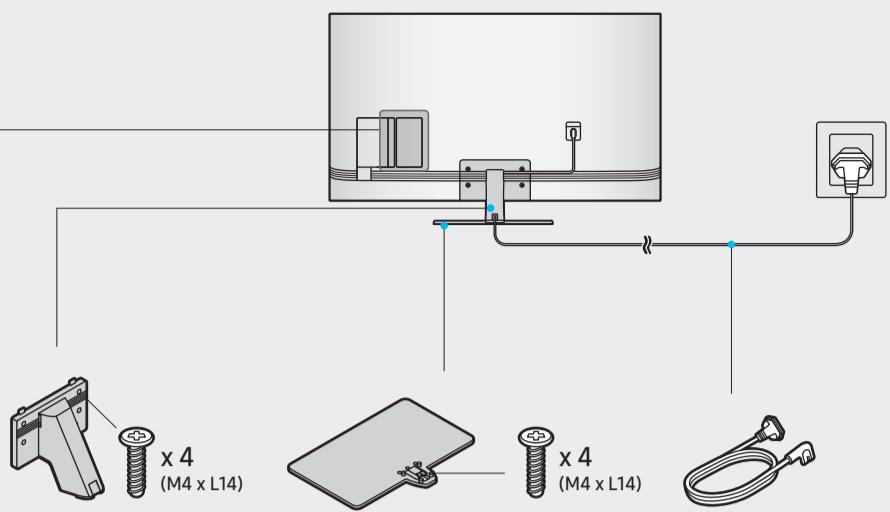

USB +G
		HDMI (eARC)
		HDMI
		LAN
		ANT