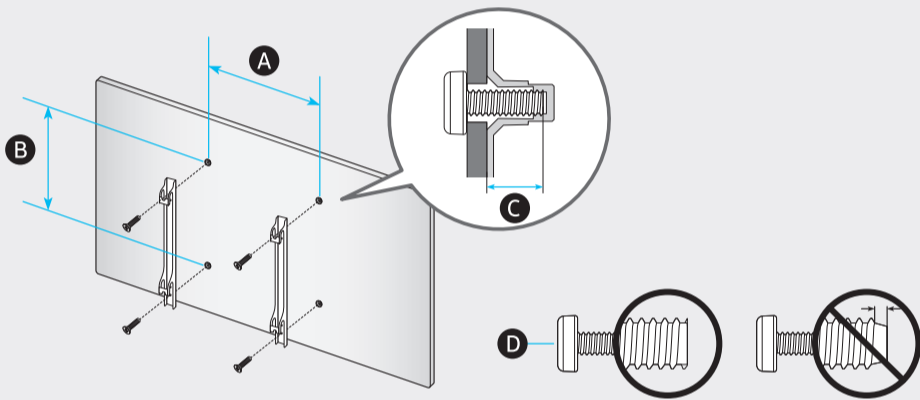

Posetite nas i uživajte u ekskluzivnom iskustvu pametne kupovine klikom na link:

<https://tehnoteka.rs/p/samsung-qled-televizor-qe50q80aatxxh-akcija-cena/>

	A	B	C	D	E	F	G	H
50Q8*A 50QA8*	43.9 inches (1114.2 mm) (111.42 cm)	25.4 inches (644.6 mm) (64.46 cm)	2.1 inches (53.9 mm) (5.39 cm)	28.5 inches (723.0 mm) (72.30 cm)	9.4 inches (239.8 mm) (23.98 cm)	49.5 inches (125 cm)	30.2 lbs (13.7 kg)	39.9 lbs (18.1 kg)

\*: 0-9, A-Z

	VESA A x B (mm)	C (mm)	D x 4
50Q8*A 50QA8*	200 x 200	26-28	M8

\*: 0-9, A-Z