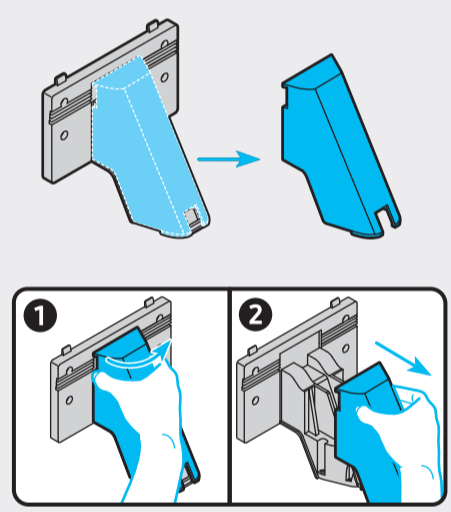

USB +G
		HDMI (eARC)
		HDMI
		LAN
		ANT

1

2

3

4

5

6

7

8