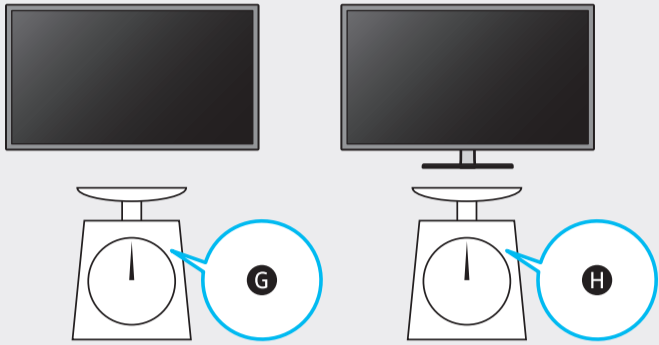

A	B	C	D	E	F	G	H
50Q8*A 50QA8*	43.9 inches (1114.2 mm) (111.42 cm)	25.4 inches (644.6 mm) (64.46 cm)	2.1 inches (53.9 mm) (5.39 cm)	28.5 inches (723.0 mm) (72.30 cm)	9.4 inches (239.8 mm) (23.98 cm)	49.5 inches (125 cm)	30.2 lbs (13.7 kg)	39.9 lbs (18.1 kg)

*: 0-9, A-Z

	VESA A x B (mm)	C (mm)	D x 4
50Q8*A 50QA8*	200 x 200	26-28	M8

*: 0-9, A-Z

SAMSUNG

QUICK SETUP GUIDE
GUIDE D'INSTALLATION RAPIDE
GUÍA RÁPIDA DE CONFIGURACIÓN
GUIA RÁPIDO DE INSTALAÇÃO
KURZANLEITUNG ZUR KONFIGURATION
GUIDA DI INSTALLAZIONE RAPIDA

BN68-11706D-02