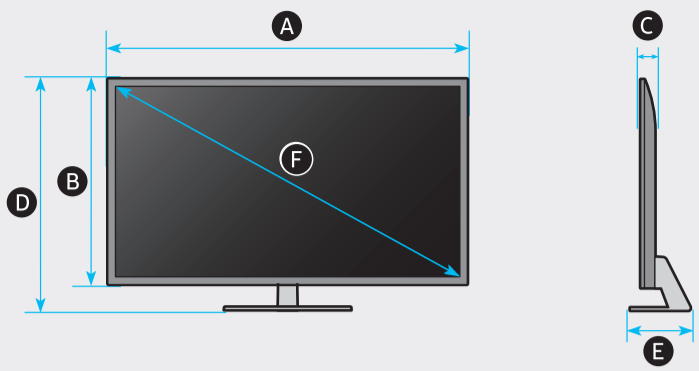

Posetite nas i uživajte u ekskluzivnom iskustvu pametne kupovine klikom na link:

<https://tehnoteka.rs/p/samsung-qled-televizor-qe50q80aatxxh-akcija-cena/>

	A	B	C	D	E	F	G	H
50Q8*A 50QA8*	43.9 inches (1114.2 mm) (111.42 cm)	25.4 inches (644.6 mm) (64.46 cm)	2.1 inches (53.9 mm) (5.39 cm)	28.5 inches (723.0 mm) (72.30 cm)	9.4 inches (239.8 mm) (23.98 cm)	49.5 inches (125 cm)	30.2 lbs (13.7 kg)	39.9 lbs (18.1 kg)