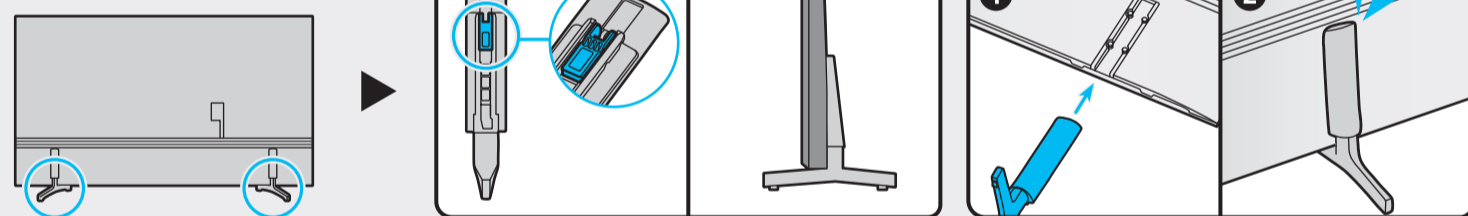

*: 0-9, A-Z

	VESA A x B (mm)	C (mm)	D x 4
43Q6*A 43QA6*	200 x 200	11-13	M8
50Q6*A 50QA6*			
43AU8*** 43UA8***			
50AU8*** 50UA8***			
43AU9*** 43UA9***			

SAMSUNG

QUICK SETUP GUIDE
GUIDE D'INSTALLATION RAPIDE
GUÍA RÁPIDA DE CONFIGURACIÓN
GUIA RÁPIDO DE INSTALAÇÃO
KURZANLEITUNG ZUR KONFIGURATION
GUIDA DI INSTALLAZIONE RAPIDA

BN68-12564B-02

1

2

2-1

2-2

3

Ovaj dokument je originalno proizveden i objavljen od strane proizvođača, brenda Samsung, i preuzet je sa njihove zvanične stranice. S obzirom na ovu činjenicu, Tehnoteka ističe da ne preuzima odgovornost za tačnost, celovitost ili pouzdanost informacija, podataka, mišljenja, saveta ili izjava sadržanih u ovom dokumentu.