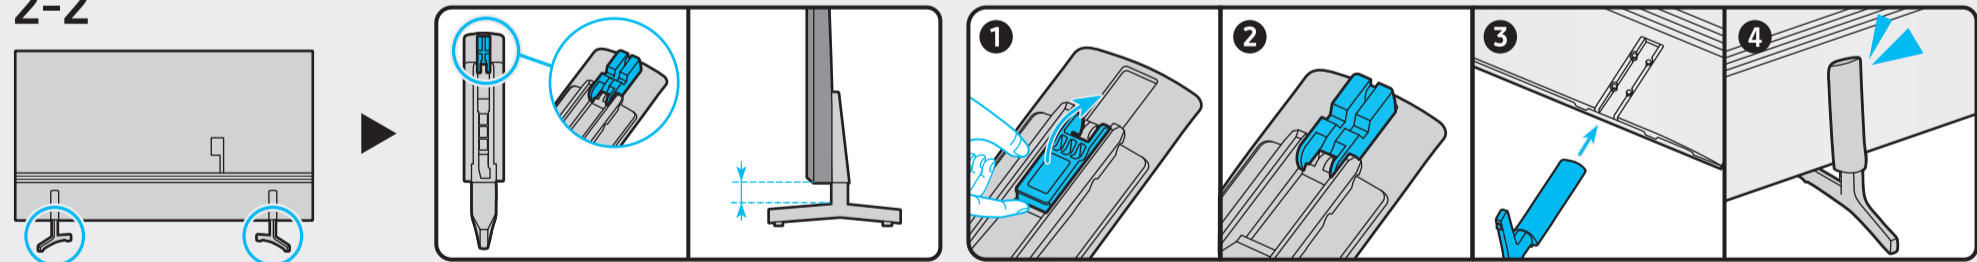

*: 0-9, A-Z

	VESA A x B (mm)	C (mm)	D x 4
43Q6*A 43QA6*	200 x 200	11-13	M8
50Q6*A 50QA6*			
43AU8*** 43UA8***			
50AU8*** 50UA8***			
43AU9*** 43UA9***			

SAMSUNG

QUICK SETUP GUIDE
GUIDE D'INSTALLATION RAPIDE
GUÍA RÁPIDA DE CONFIGURACIÓN
GUIA RÁPIDO DE INSTALAÇÃO
KURZANLEITUNG ZUR KONFIGURATION
GUIDA DI INSTALLAZIONE RAPIDA

BN68-12564B-02

1

2

2-1

2-2

3

Ovaj dokument je originalno proizveden i objavljen od strane proizvođača, brenda Samsung, i preuzet je sa njihove zvanične stranice. S obzirom na ovu činjenicu, Tehnoteka ističe da ne preuzima odgovornost za tačnost, celovitost ili pouzdanost informacija, podataka, mišljenja, saveta ili izjava sadržanih u ovom dokumentu.