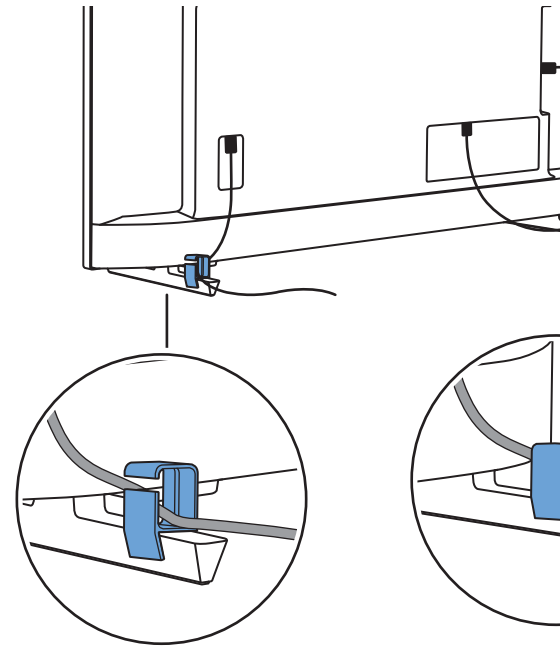

A

65"
70"

L

3a

R

VESA (x, y)

65" 300x300mm M6 (L: 12mm~20mm)  164 cm

70" 300x300mm M8 (L: 12mm~25mm)  177 cm