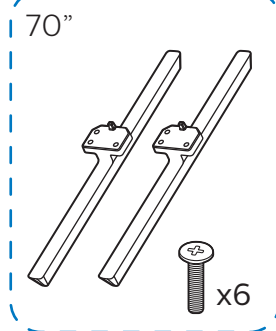

A

65"
70"

L

3a

R

VESA (x, y)

65" 300x300mm M6 (L: 12mm~20mm)  164 cm

70" 300x300mm M8 (L: 12mm~25mm)  177 cm