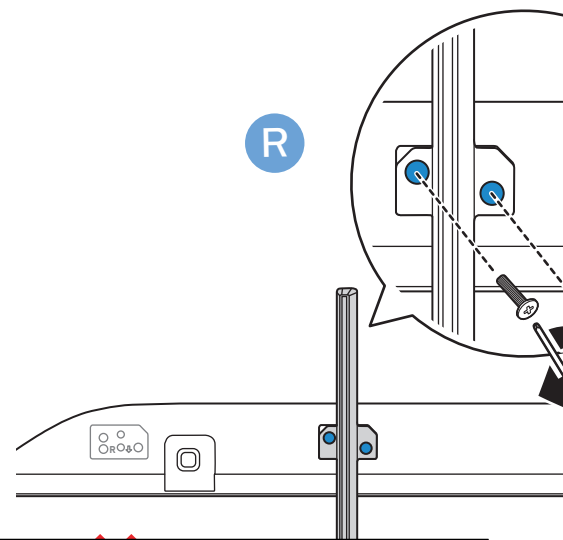

A

65"
70"

L

3a

R

VESA (x, y)

65" 300x300mm M6 (L: 12mm~20mm)  164 cm

70" 300x300mm M8 (L: 12mm~25mm)  177 cm