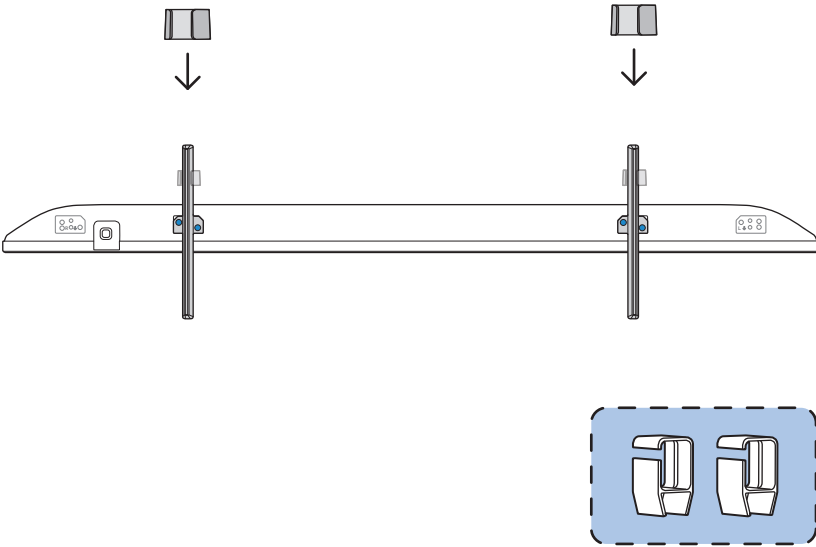

A

65"
70"

L

3a

R

VESA (x, y)

65" 300x300mm M6 (L: 12mm~20mm)  164 cm

70" 300x300mm M8 (L: 12mm~25mm)  177 cm