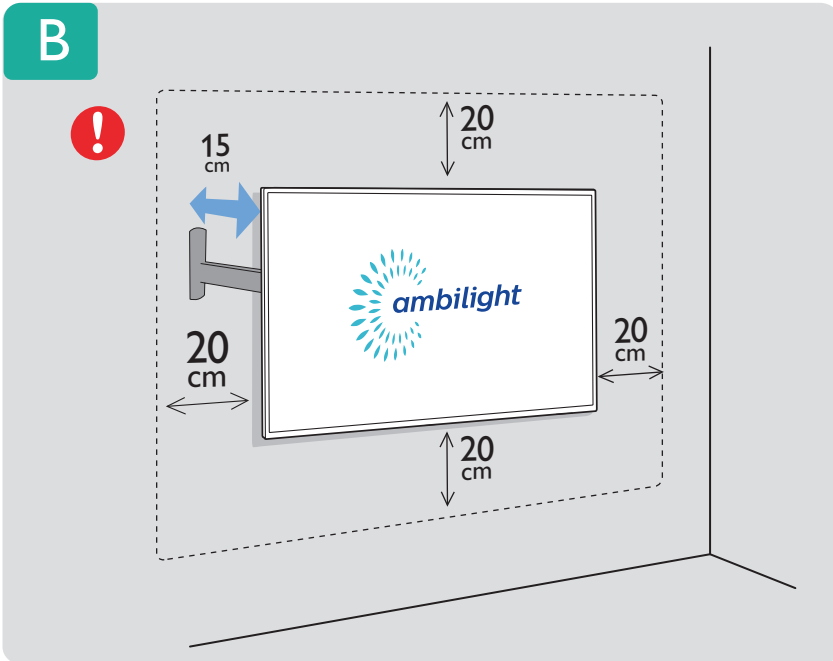

A

65"
70"

L

3a

R

VESA (x, y)

65" 300x300mm M6 (L: 12mm~20mm)  164 cm

70" 300x300mm M8 (L: 12mm~25mm)  177 cm