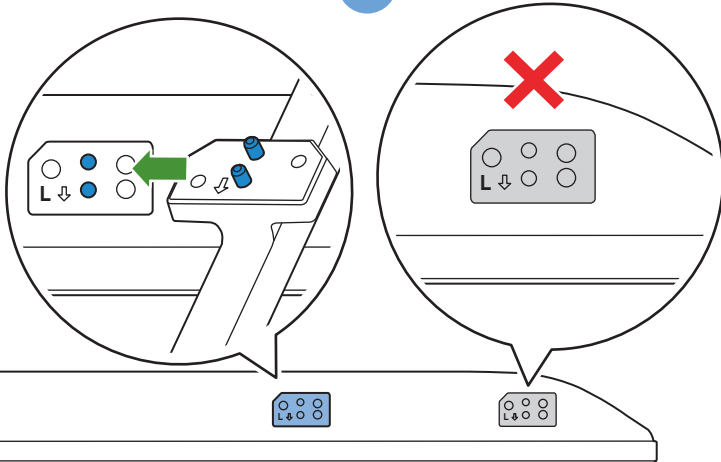

A

65"
70"

L

3a

R

VESA (x, y)

65" 300x300mm M6 (L: 12mm~20mm)  164 cm

70" 300x300mm M8 (L: 12mm~25mm)  177 cm