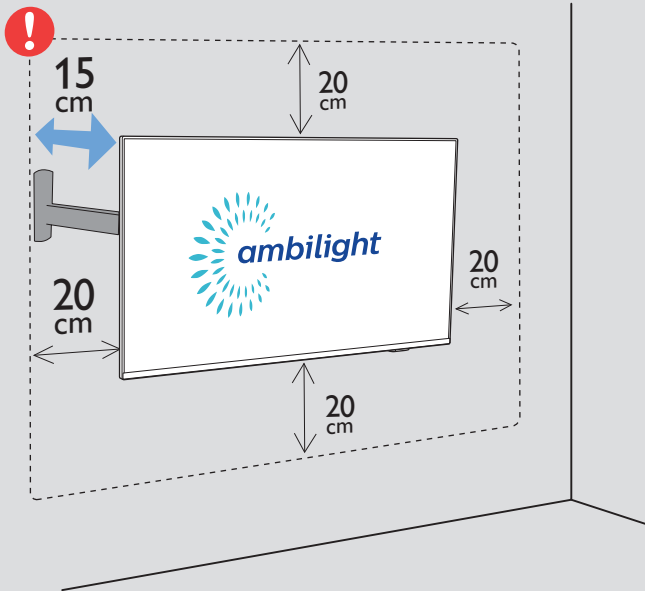

4

5

B

VESA (x, y)

43" 100x200mm M6
 (L: 10mm~12mm)  108 cm

 Ok Google

Ovaj dokument je originalno proizveden i objavljen od strane proizvođača, brenda Philips, i preuzet je sa njihove zvanične stranice. S obzirom na ovu činjenicu, Tehnoteka ističe da ne preuzima odgovornost za tačnost, celovitost ili pouzdanost informacija, podataka, mišljenja, saveta ili izjava sadržanih u ovom dokumentu.