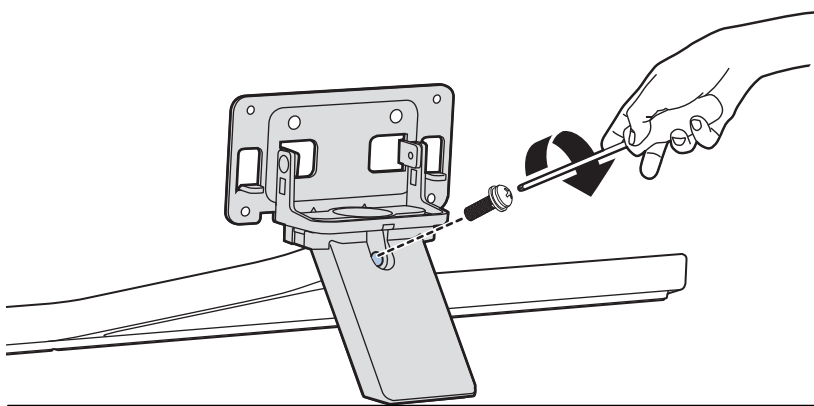

4

5

B

VESA (x, y)

43" 100x200mm M6
 (L: 10mm~12mm)  108 cm

 Ok Google

Ovaj dokument je originalno proizveden i objavljen od strane proizvođača, brenda Philips, i preuzet je sa njihove zvanične stranice. S obzirom na ovu činjenicu, Tehnoteka ističe da ne preuzima odgovornost za tačnost, celovitost ili pouzdanost informacija, podataka, mišljenja, saveta ili izjava sadržanih u ovom dokumentu.