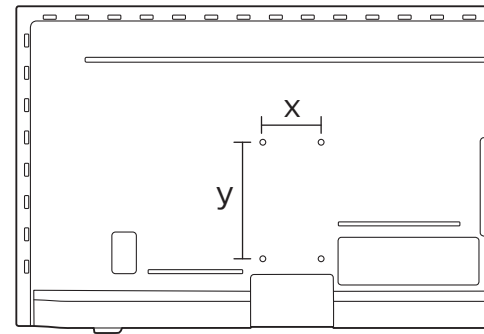

4

5

B

VESA (x, y)

43" 100x200mm M6
 (L: 10mm~12mm)  108 cm

 Ok Google

Ovaj dokument je originalno proizveden i objavljen od strane proizvođača, brenda Philips, i preuzet je sa njihove zvanične stranice. S obzirom na ovu činjenicu, Tehnoteka ističe da ne preuzima odgovornost za tačnost, celovitost ili pouzdanost informacija, podataka, mišljenja, saveta ili izjava sadržanih u ovom dokumentu.