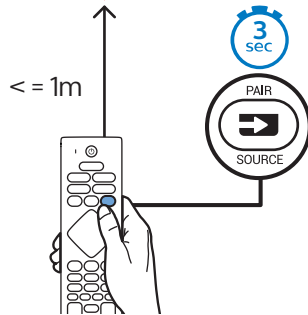

4

5

B

VESA (x, y)

43" 100x200mm M6
 (L: 10mm~12mm)  108 cm

 Ok Google

Ovaj dokument je originalno proizveden i objavljen od strane proizvođača, brenda Philips, i preuzet je sa njihove zvanične stranice. S obzirom na ovu činjenicu, Tehnoteka ističe da ne preuzima odgovornost za tačnost, celovitost ili pouzdanost informacija, podataka, mišljenja, saveta ili izjava sadržanih u ovom dokumentu.