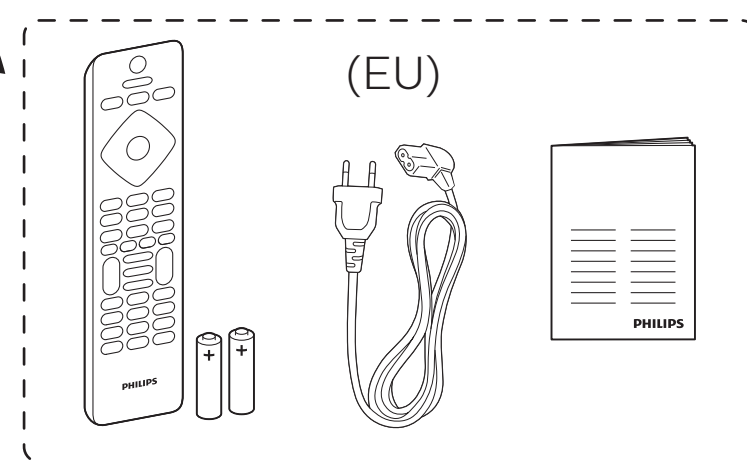

PHILIPS

OLED705 series Quick Start Guide

(EU)

(UK)