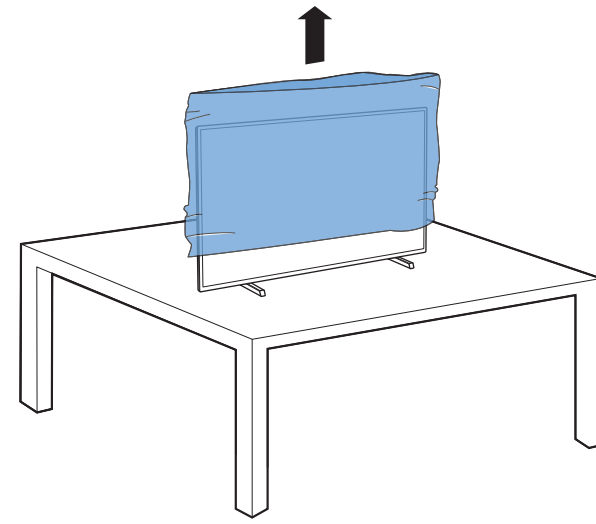

12

13

14

15

B

VESA (x, y)

65" 300x300mm M6
(L: 10 mm-15 mm)

164 cm

English Read the safety instructions.
Български Прочетете инструкциите за безопасност.
Čeština Přečtěte si bezpečnostní pokyny.
Hrvatski Pročitajte sigurnosne upute.
Dansk Læs sikkerhedsforskrifterne.
Deutsch Lesen Sie die Sicherheitshinweise.
Ελληνικά Διαβάστε τις οδηγίες ασφαλείας.
Eesti Lugege ohutusnõudeid.
Español Lea las instrucciones de seguridad.

Français Lisez les consignes de sécurité.
Italiano Leggere le istruzioni di sicurezza.
Қазақша Қорғаныстық нұсқаулар.
Latviešu Izlasiet drošības norādījumus.
Lietuvių Perskaitykite saugos instrukcijas.
Magyar Olvassa el a biztonságai utasításokat.
Nederlands Lees de veiligheidsvoorschriften.
Norsk Les sikkerhetsforskriftene.
Polski Zapoznaj się z instrukcjami bezpieczeństwa.

Português Leia as instruções de segurança.
Română Citiți instrucțiunile de siguranță.
Русский Читайте инструкции по технике безопасности.
Срpski Pročitajte bezbednosna uputstva.
Slovenščina Preberite varnostna navodila.
Slovenský Prečítajte si bezpečnostné pokyny.
Suomi Lue turvaohjeet.
Svenska Läs säkerhetsinstruktionerna.
ภาษาไทย โปรดอ่านคำแนะนำด้านความปลอดภัย

Türkçe Güvenlik talimatlarını okuyun.
Українська Читайте інструкції з техніки безпеки.
العربية قراءة تعليمات السلامة.
עברית קראו את הוראות הבטיחות

Register your product and get support at www.philips.com/TVsupport

TV software upgrade for Smart TV- (From Internet)

RC Instructions