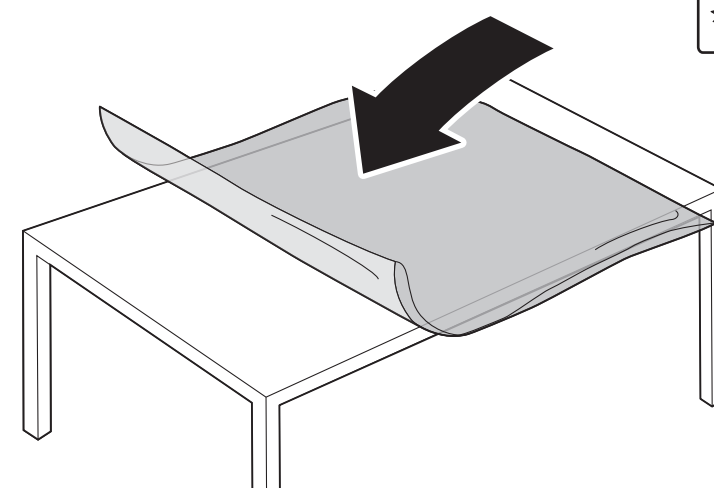

PHILIPS

OLED705 series Quick Start Guide

(EU)

(UK)

A

1

2

1

2

3

4

5

6

7

8

9

10

11