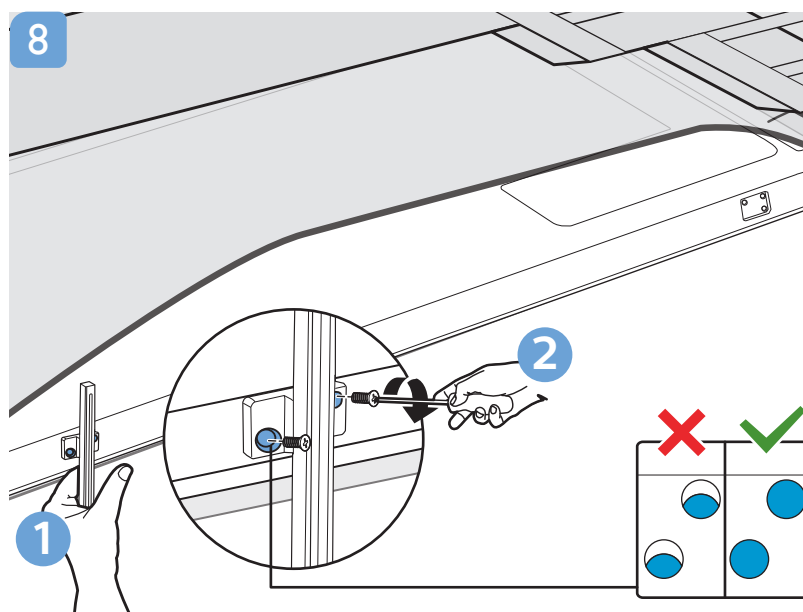

PHILIPS

OLED705 series Quick Start Guide

(EU)

(UK)

A

1

2

1

2

3

4

5

6

7

8

9

10

11