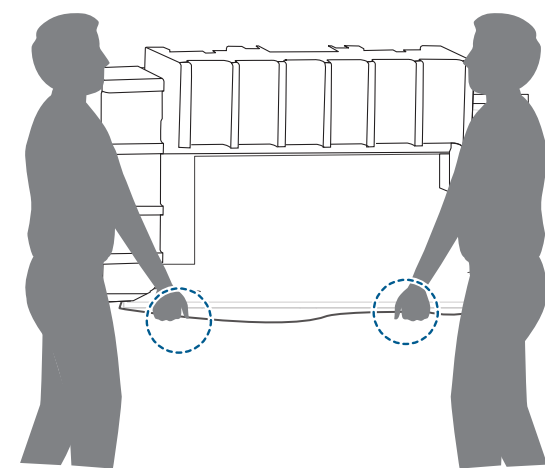

PHILIPS

OLED705 series Quick Start Guide

(EU)

(UK)

A

1

2

1

2

3

4

5

6

7

8

9

10

11