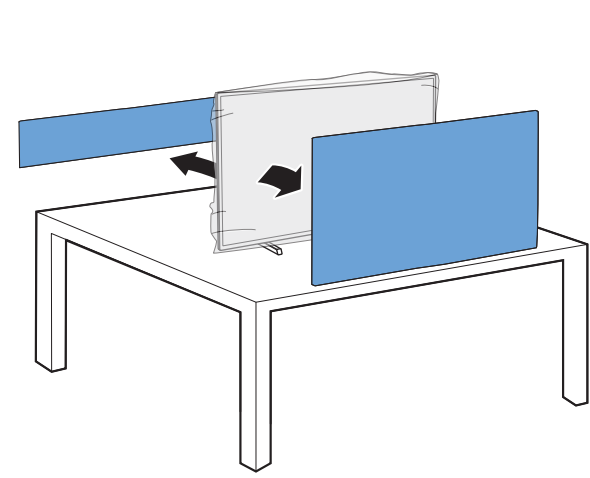

12

13

14

15

B

VESA (x, y)

65" 300x300mm M6
(L: 10 mm-15 mm)

164 cm

English Read the safety instructions.
Български Прочетете инструкциите за безопасност.
Čeština Přečtěte si bezpečnostní pokyny.
Hrvatski Pročitajte sigurnosne upute.
Dansk Læs sikkerhedsforskrifterne.
Deutsch Lesen Sie die Sicherheitshinweise.
Ελληνικά Διαβάστε τις οδηγίες ασφαλείας.
Eesti Lugege ohutusnõudeid.
Español Lea las instrucciones de seguridad.

Français Lisez les consignes de sécurité.
Italiano Leggere le istruzioni di sicurezza.
Қазақша Қорғаныстық нұсқаулар.
Latviešu Izlasiet drošības norādījumus.
Lietuvių Perskaitykite saugos instrukcijas.
Magyar Olvassa el a biztonságai utasításokat.
Nederlands Lees de veiligheidsvoorschriften.
Norsk Les sikkerhetsforskriftene.
Polski Zapoznaj się z instrukcjami bezpieczeństwa.

Português Leia as instruções de segurança.
Română Citiți instrucțiunile de siguranță.
Русский Читайте инструкции по технике безопасности.
Срpski Pročitajte bezbednosna uputstva.
Slovenščina Preberite varnostna navodila.
Slovenský Prečítajte si bezpečnostné pokyny.
Suomi Lue turvaohjeet.
Svenska Läs säkerhetsinstruktionerna.
ภาษาไทย โปรดอ่านคำแนะนำด้านความปลอดภัย

Türkçe Güvenlik talimatlarını okuyun.
Українська Читайте інструкції з техніки безпеки.
العربية قراءة تعليمات السلامة.
עברית קראו את הוראות הבטיחות

Register your product and get support at www.philips.com/TVsupport

TV software upgrade for Smart TV- (From Internet)

RC Instructions