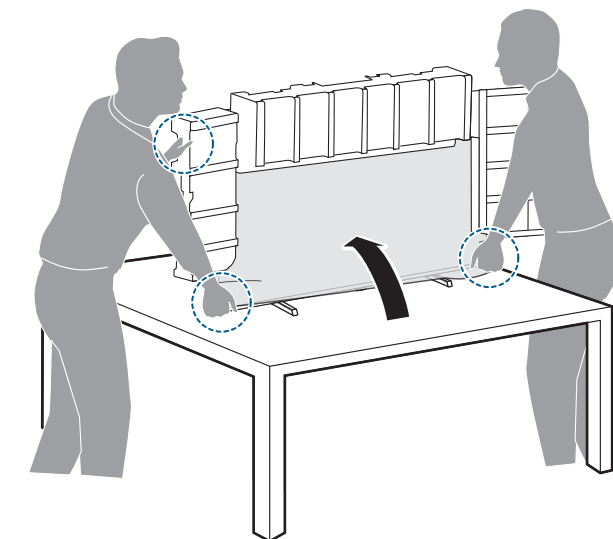

PHILIPS

OLED705 series Quick Start Guide

(EU)

(UK)

A

1

2

1

2

3

4

5

6

7

8

9

10

11