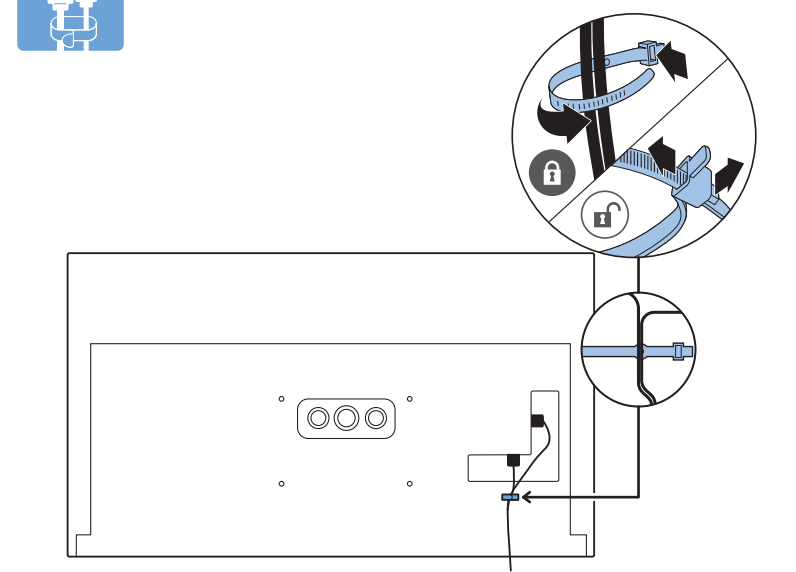

VESA (x, y)

65" 300x300mm M6
(L: 10 mm-15 mm)

164 cm