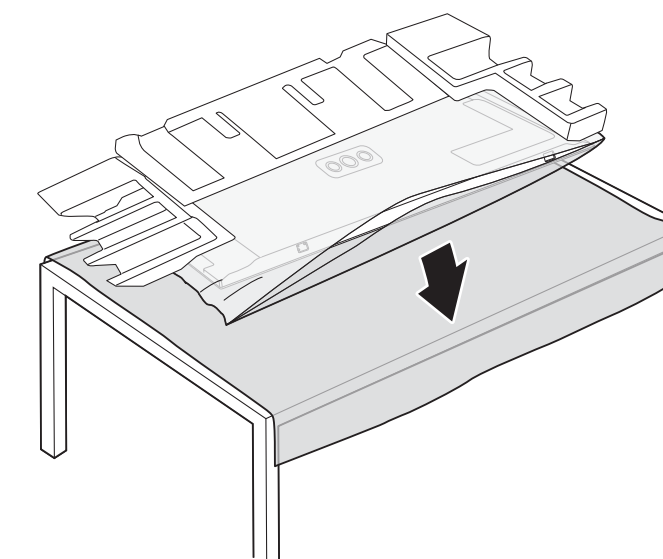

PHILIPS

OLED705 series Quick Start Guide

(EU)

(UK)

A

1

2

1

2

3

4

5

6

7

8

9

10

11