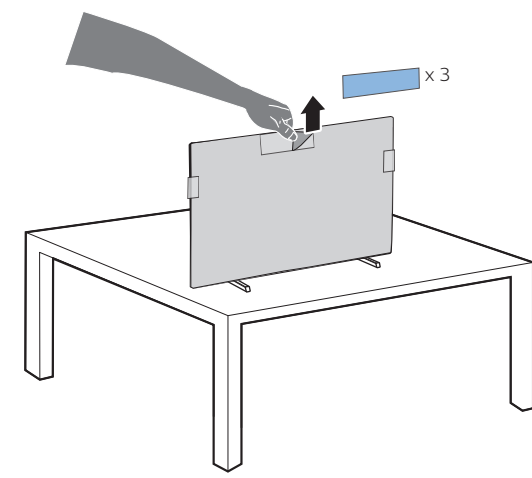

12

13

14

15

B

VESA (x, y)

65" 300x300mm M6
(L: 10 mm-15 mm)

164 cm

English Read the safety instructions.
Български Прочетете инструкциите за безопасност.
Čeština Přečtěte si bezpečnostní pokyny.
Hrvatski Pročitajte sigurnosne upute.
Dansk Læs sikkerhedsforskrifterne.
Deutsch Lesen Sie die Sicherheitshinweise.
Ελληνικά Διαβάστε τις οδηγίες ασφαλείας.
Eesti Lugege ohutusnõudeid.
Español Lea las instrucciones de seguridad.

Français Lisez les consignes de sécurité.
Italiano Leggere le istruzioni di sicurezza.
Қазақша Қорғаныстық нұсқаулар.
Latviešu Izlasiet drošības norādījumus.
Lietuvių Perskaitykite saugos instrukcijas.
Magyar Olvassa el a biztonságai utasításokat.
Nederlands Lees de veiligheidsvoorschriften.
Norsk Les sikkerhetsforskriftene.
Polski Zapoznaj się z instrukcjami bezpieczeństwa.

Português Leia as instruções de segurança.
Română Citiți instrucțiunile de siguranță.
Русский Читайте инструкции по технике безопасности.
Срpski Pročitajte bezbednosna uputstva.
Slovenščina Preberite varnostna navodila.
Slovenský Prečítajte si bezpečnostné pokyny.
Suomi Lue turvaohjeet.
Svenska Läs säkerhetsinstruktionerna.
ภาษาไทย โปรดอ่านคำแนะนำด้านความปลอดภัย

Türkçe Güvenlik talimatlarını okuyun.
Українська Читайте інструкції з техніки безпеки.
العربية قراءة تعليمات السلامة.
עברית קראו את הוראות הבטיחות

Register your product and get support at www.philips.com/TVsupport

TV software upgrade for Smart TV- (From Internet)

RC Instructions