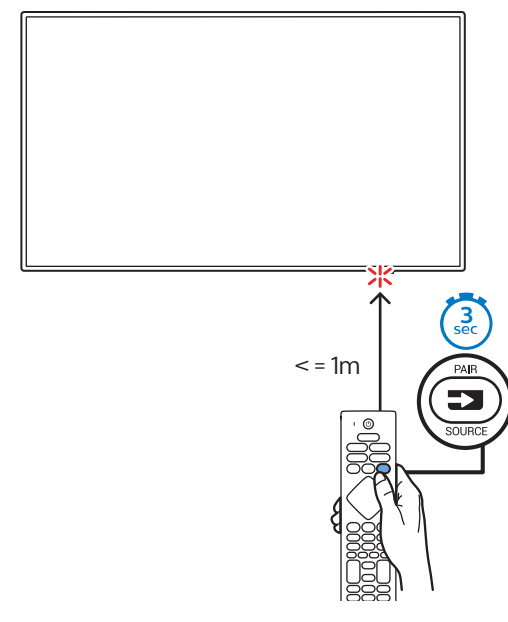

English Read the safety instructions.
Български Прочетете инструкциите за безопасност.
Čeština Přečtěte si bezpečnostní pokyny.
Hrvatski Pročitajte sigurnosne upute.
Dansk Læs sikkerhedsforskrifterne.
Deutsch Lesen Sie die Sicherheitshinweise.
Ελληνικά Διαβάστε τις οδηγίες ασφαλείας.
Eesti Lugege ohutusnõudeid.
Español Lea las instrucciones de seguridad.

Français Lisez les consignes de sécurité.
Italiano Leggere le istruzioni di sicurezza.
Қазақша Қорғаныстық нұсқаулар.
Latviešu Izlasiet drošības norādījumus.
Lietuvių Perskaitykite saugos instrukcijas.
Magyar Olvassa el a biztonságai utasításokat.
Nederlands Lees de veiligheidsvoorschriften.
Norsk Les sikkerhetsforskriftene.
Polski Zapoznaj się z instrukcjami bezpieczeństwa.

Português Leia as instruções de segurança.
Română Citiți instrucțiunile de siguranță.
Русский Читайте инструкции по технике безопасности.
Срpski Pročitajte bezbednosna uputstva.
Slovenščina Preberite varnostna navodila.
Slovenský Prečítajte si bezpečnostné pokyny.
Suomi Lue turvaohjeet.
Svenska Läs säkerhetsinstruktionerna.
ภาษาไทย โปรดอ่านคำแนะนำด้านความปลอดภัย

Türkçe Güvenlik talimatlarını okuyun.
Українська Читайте інструкції з техніки безпеки.
العربية قراءة تعليمات السلامة.
עברית קראו את הוראות הבטיחות

Register your product and get support at www.philips.com/TVsupport

TV software upgrade for Smart TV- (From Internet)

RC Instructions