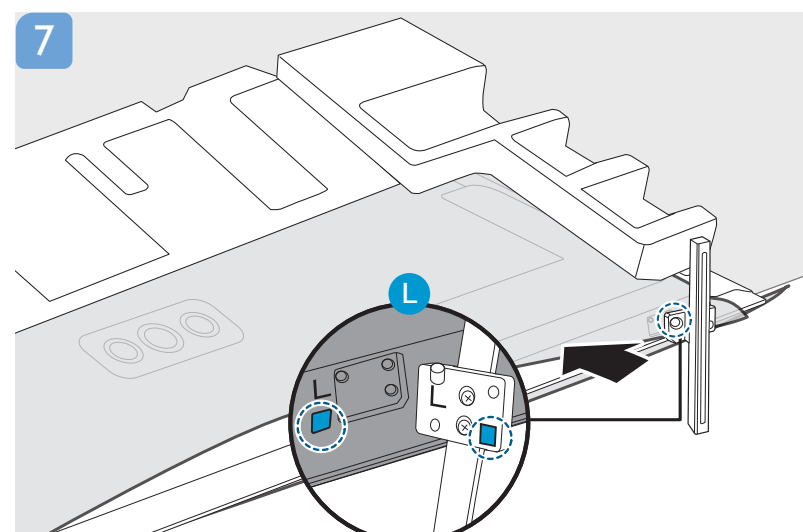

PHILIPS

OLED705 series Quick Start Guide

(EU)

(UK)

A

1

2

1

2

3

4

5

6

7

8

9

10

11