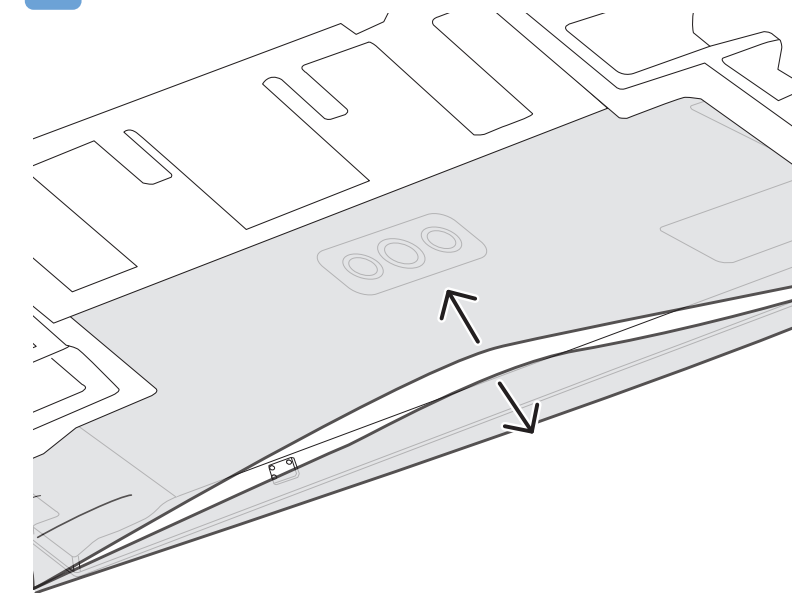

1

2

1

2

3

4

5

6

15

B

VESA (x, y)

65" 300x300mm M6
(L: 10 mm-15 mm)

164 cm

English Read the safety instructions.
Български Прочетете инструкциите за безопасност.
Čeština Přečtěte si bezpečnostní pokyny.
Hrvatski Pročitajte sigurnosne upute.
Dansk Læs sikkerhedsforskrifterne.
Deutsch Lesen Sie die Sicherheitshinweise.
Ελληνικά Διαβάστε τις οδηγίες ασφαλείας.
Eesti Lugege ohutusnõudeid.
Español Lea las instrucciones de seguridad.