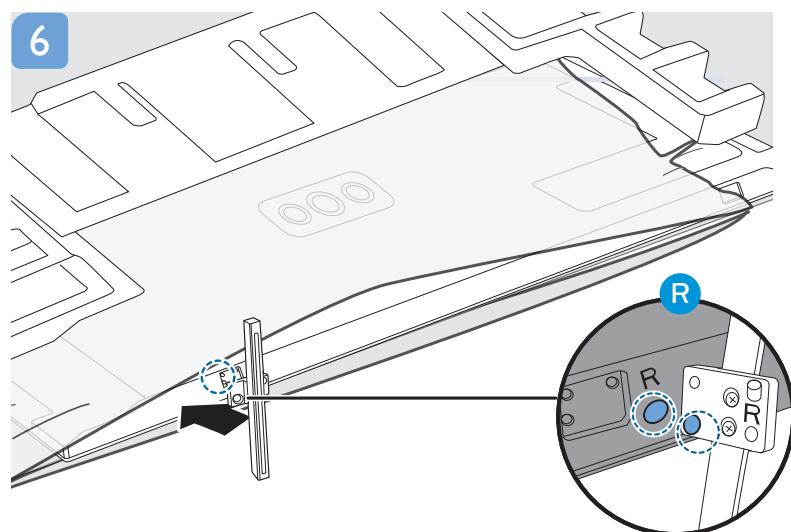

PHILIPS

OLED705 series Quick Start Guide

(EU)

(UK)

A

1

2

1

2

3

4

5

6

7

8

9

10

11