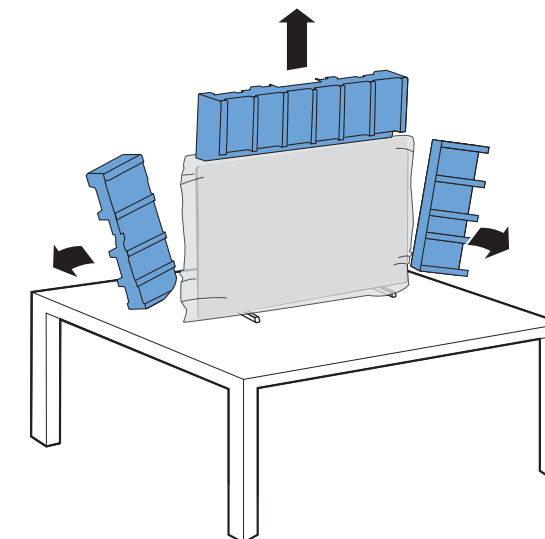

7

8

9

10

11

12

13

14

15

B

VESA (x, y)

65" 300x300mm M6
(L: 10 mm-15 mm)

164 cm

English Read the safety instructions.
Български Прочетете инструкциите за безопасност.
Čeština Přečtěte si bezpečnostní pokyny.
Hrvatski Pročitajte sigurnosne upute.
Dansk Læs sikkerhedsforskrifterne.
Deutsch Lesen Sie die Sicherheitshinweise.
Ελληνικά Διαβάστε τις οδηγίες ασφαλείας.
Eesti Lugege ohutusnõudeid.
Español Lea las instrucciones de seguridad.