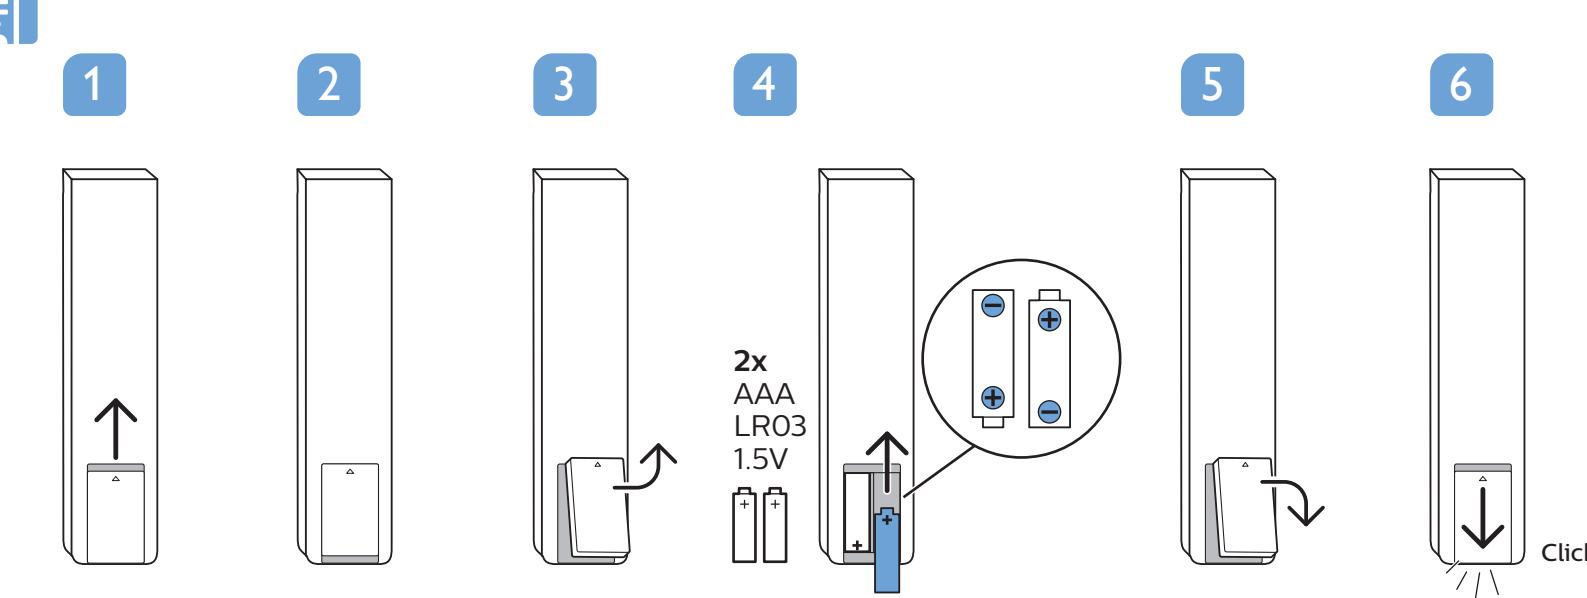

VESA (x, y)

65" 300x300mm M6
(L: 10 mm-15 mm)

164 cm