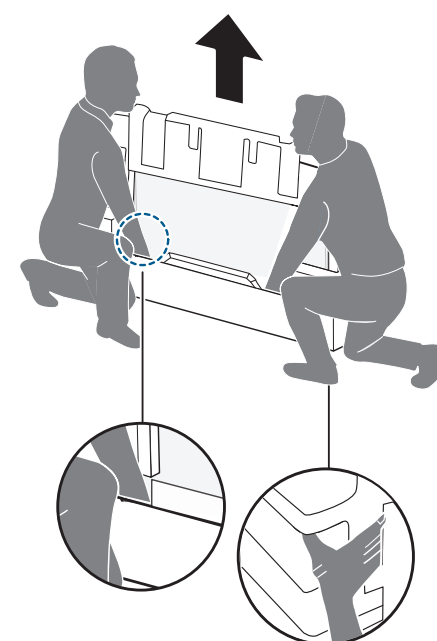

PHILIPS

OLED705 series Quick Start Guide

(EU)

(UK)

A

1

2

1

2

3

4

5

6

7

8

9

10

11