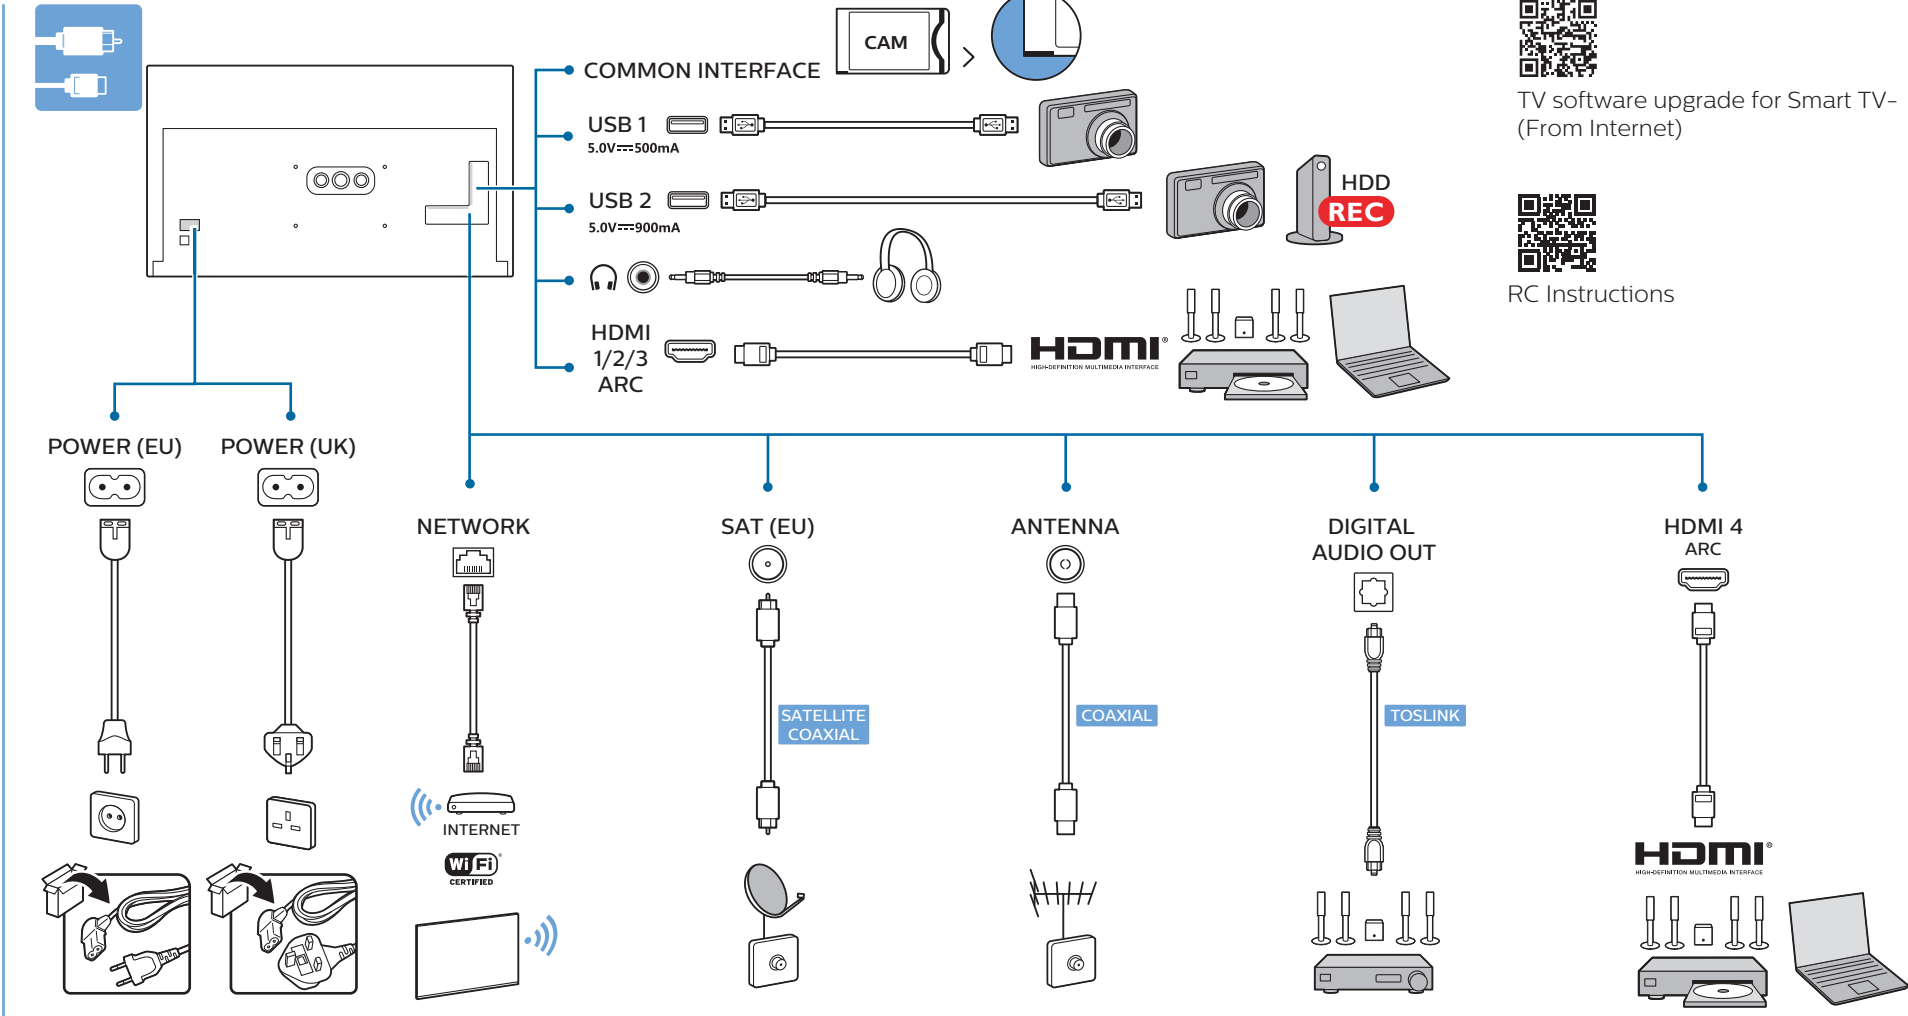

English Read the safety instructions.
Български Прочетете инструкциите за безопасност.
Čeština Přečtěte si bezpečnostní pokyny.
Hrvatski Pročitajte sigurnosne upute.
Dansk Læs sikkerhedsforskrifterne.
Deutsch Lesen Sie die Sicherheitshinweise.
Ελληνικά Διαβάστε τις οδηγίες ασφαλείας.
Eesti Lugege ohutusnõudeid.
Español Lea las instrucciones de seguridad.

Français Lisez les consignes de sécurité.
Italiano Leggere le istruzioni di sicurezza.
Қазақша Қорғаныстық нұсқаулар.
Latviešu Izlasiet drošības norādījumus.
Lietuvių Perskaitykite saugos instrukcijas.
Magyar Olvassa el a biztonságai utasításokat.
Nederlands Lees de veiligheidsvoorschriften.
Norsk Les sikkerhetsforskriftene.
Polski Zapoznaj się z instrukcjami bezpieczeństwa.

Português Leia as instruções de segurança.
Română Citiți instrucțiunile de siguranță.
Русский Читайте инструкции по технике безопасности.
Срpski Pročitajte bezbednosna uputstva.
Slovenščina Preberite varnostna navodila.
Slovenský Prečítajte si bezpečnostné pokyny.
Suomi Lue turvaohjeet.
Svenska Läs säkerhetsinstruktionerna.
ภาษาไทย โปรดอ่านคำแนะนำด้านความปลอดภัย

Türkçe Güvenlik talimatlarını okuyun.
Українська Читайте інструкції з техніки безпеки.
العربية قراءة تعليمات السلامة.
עברית קראו את הוראות הבטיחות

Register your product and get support at www.philips.com/TVsupport

TV software upgrade for Smart TV- (From Internet)

RC Instructions