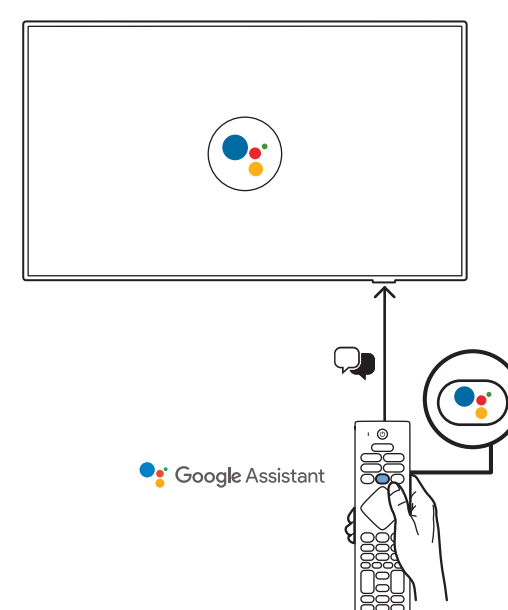

English Read the safety instructions.
Български Прочетете инструкциите за безопасност.
Čeština Přečtěte si bezpečnostní pokyny.
Hrvatski Pročitajte sigurnosne upute.
Dansk Læs sikkerhedsforskrifterne.
Deutsch Lesen Sie die Sicherheitshinweise.
Ελληνικά Διαβάστε τις οδηγίες ασφαλείας.
Eesti Lugege ohutusnõudeid.
Español Lea las instrucciones de seguridad.

Français Lisez les consignes de sécurité.
Italiano Leggere le istruzioni di sicurezza.
Қазақша Қорғаныстық нұсқаулар.
Latviešu Izlasiet drošības norādījumus.
Lietuvių Perskaitykite saugos instrukcijas.
Magyar Olvassa el a biztonságai utasításokat.
Nederlands Lees de veiligheidsvoorschriften.
Norsk Les sikkerhetsforskriftene.
Polski Zapoznaj się z instrukcjami bezpieczeństwa.

Português Leia as instruções de segurança.
Română Citiți instrucțiunile de siguranță.
Русский Читайте инструкции по технике безопасности.
Срpski Pročitajte bezbednosna uputstva.
Slovenščina Preberite varnostna navodila.
Slovenský Prečítajte si bezpečnostné pokyny.
Suomi Lue turvaohjeet.
Svenska Läs säkerhetsinstruktionerna.
ภาษาไทย โปรดอ่านคำแนะนำด้านความปลอดภัย

Türkçe Güvenlik talimatlarını okuyun.
Українська Читайте інструкції з техніки безпеки.
العربية قراءة تعليمات السلامة.
עברית קראו את הוראות הבטיחות

Register your product and get support at www.philips.com/TVsupport

TV software upgrade for Smart TV- (From Internet)

RC Instructions