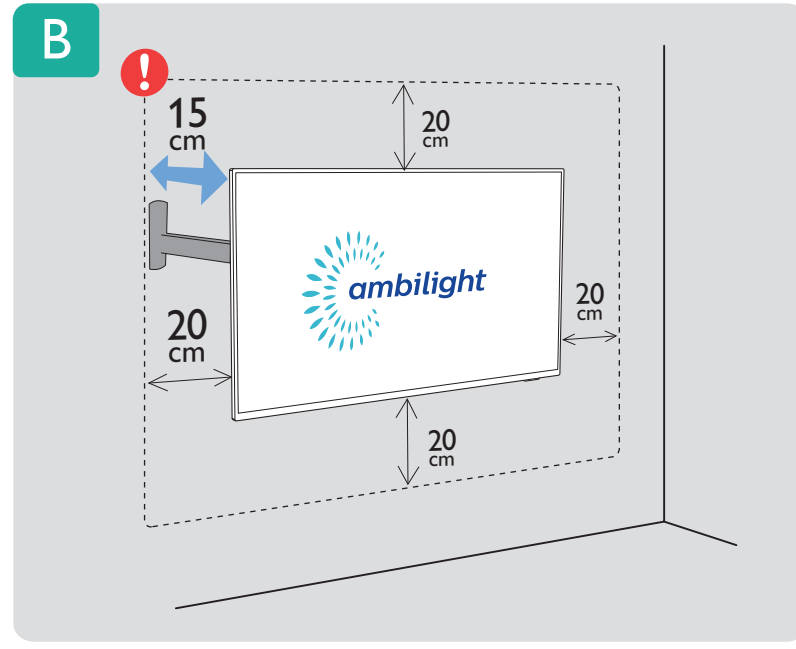

12

13

14

15

B

VESA (x, y)

65" 300x300mm M6
(L: 10 mm-15 mm)

164 cm

English Read the safety instructions.
Български Прочетете инструкциите за безопасност.
Čeština Přečtěte si bezpečnostní pokyny.
Hrvatski Pročitajte sigurnosne upute.
Dansk Læs sikkerhedsforskrifterne.
Deutsch Lesen Sie die Sicherheitshinweise.
Ελληνικά Διαβάστε τις οδηγίες ασφαλείας.
Eesti Lugege ohutusnõudeid.
Español Lea las instrucciones de seguridad.

Français Lisez les consignes de sécurité.
Italiano Leggere le istruzioni di sicurezza.
Қазақша Қорғаныстық нұсқаулар.
Latviešu Izlasiet drošības norādījumus.
Lietuvių Perskaitykite saugos instrukcijas.
Magyar Olvassa el a biztonságai utasításokat.
Nederlands Lees de veiligheidsvoorschriften.
Norsk Les sikkerhetsforskriftene.
Polski Zapoznaj się z instrukcjami bezpieczeństwa.

Português Leia as instruções de segurança.
Română Citiți instrucțiunile de siguranță.
Русский Читайте инструкции по технике безопасности.
Срpski Pročitajte bezbednosna uputstva.
Slovenščina Preberite varnostna navodila.
Slovenský Prečítajte si bezpečnostné pokyny.
Suomi Lue turvaohjeet.
Svenska Läs säkerhetsinstruktionerna.
ภาษาไทย โปรดอ่านคำแนะนำด้านความปลอดภัย

Türkçe Güvenlik talimatlarını okuyun.
Українська Читайте інструкції з техніки безпеки.
العربية قراءة تعليمات السلامة.
עברית קראו את הוראות הבטיחות

Register your product and get support at www.philips.com/TVsupport

TV software upgrade for Smart TV- (From Internet)

RC Instructions