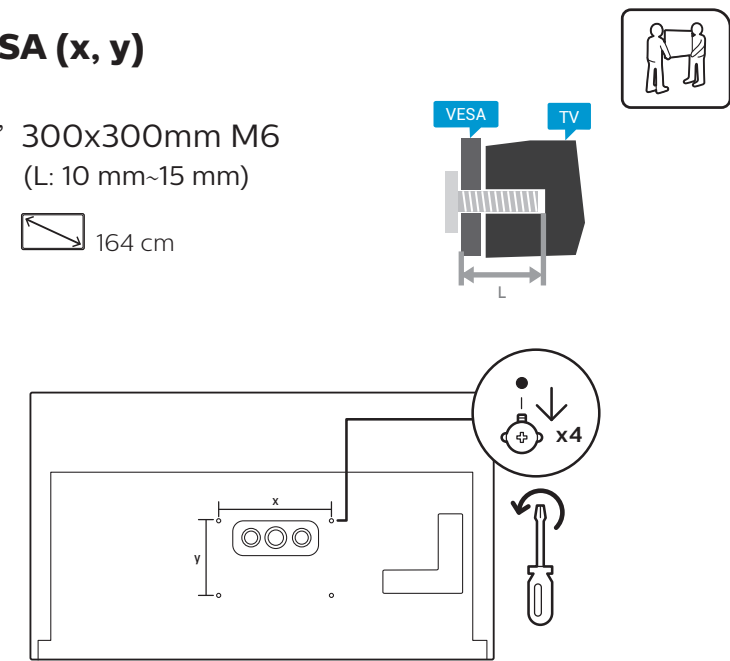

VESA (x, y)

65" 300x300mm M6
(L: 10 mm-15 mm)

164 cm