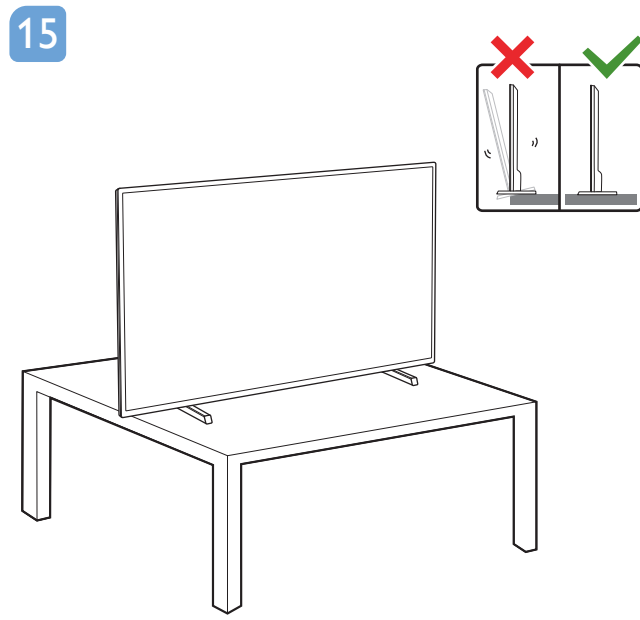

12

13

14

15

B

VESA (x, y)

65" 300x300mm M6
(L: 10 mm-15 mm)

164 cm

English Read the safety instructions.
Български Прочетете инструкциите за безопасност.
Čeština Přečtěte si bezpečnostní pokyny.
Hrvatski Pročitajte sigurnosne upute.
Dansk Læs sikkerhedsforskrifterne.
Deutsch Lesen Sie die Sicherheitshinweise.
Ελληνικά Διαβάστε τις οδηγίες ασφαλείας.
Eesti Lugege ohutusnõudeid.
Español Lea las instrucciones de seguridad.

Français Lisez les consignes de sécurité.
Italiano Leggere le istruzioni di sicurezza.
Қазақша Қорғаныстық нұсқаулар.
Latviešu Izlasiet drošības norādījumus.
Lietuvių Perskaitykite saugos instrukcijas.
Magyar Olvassa el a biztonságai utasításokat.
Nederlands Lees de veiligheidsvoorschriften.
Norsk Les sikkerhetsforskriftene.
Polski Zapoznaj się z instrukcjami bezpieczeństwa.

Português Leia as instruções de segurança.
Română Citiți instrucțiunile de siguranță.
Русский Читайте инструкции по технике безопасности.
Срpski Pročitajte bezbednosna uputstva.
Slovenščina Preberite varnostna navodila.
Slovenský Prečítajte si bezpečnostné pokyny.
Suomi Lue turvaohjeet.
Svenska Läs säkerhetsinstruktionerna.
ภาษาไทย โปรดอ่านคำแนะนำด้านความปลอดภัย

Türkçe Güvenlik talimatlarını okuyun.
Українська Читайте інструкції з техніки безпеки.
العربية قراءة تعليمات السلامة.
עברית קראו את הוראות הבטיחות

Register your product and get support at www.philips.com/TVsupport

TV software upgrade for Smart TV- (From Internet)

RC Instructions