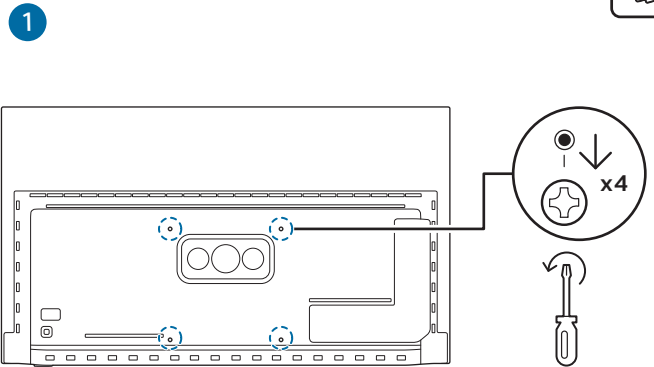

### Quick Start Guide

OLED806 series

A

**VESA (x, y)**

Ovaj dokument je originalno proizveden i objavljen od strane proizvođača, brenda Philips, i preuzet je sa njihove zvanične stranice. S obzirom na ovu činjenicu, Tehnoteka ističe da ne preuzima odgovornost za tačnost, celovitost ili pouzdanost informacija, podataka, mišljenja, saveta ili izjava sadržanih u ovom dokumentu.