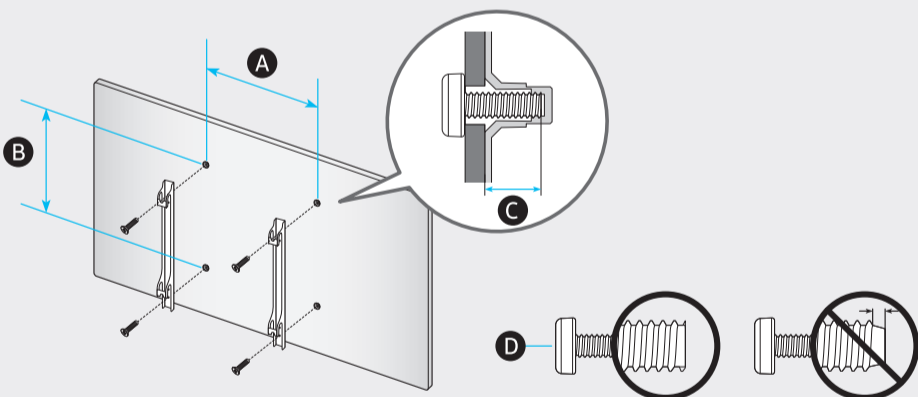

Posetite nas i uživajte u ekskluzivnom iskustvu pametne kupovine klikom na link:

<https://tehnoteka.rs/p/samsung-televizor-ue55au7022kxxh-akcija-cena/>

5

	A	B	C	D	E	F	G	H
43AU6*** 43AU7***	37.7 inches (958.4 mm) (95.84 cm)	22.4 inches (568.2 mm) (56.82 cm)	3.2 inches (80.2 mm) (8.02 cm)	24.8 inches (630.9 mm) (63.09 cm)	8.6 inches (217.5 mm) (21.75 cm)	42.5 inches (108 cm)	16.1 lbs (7.3 kg)	16.3 lbs (7.4 kg)
50AU6*** 50AU7***	43.8 inches (1112.2 mm) (111.22 cm)	25.8 inches (656.3 mm) (65.63 cm)	3.2 inches (80.1 mm) (8.01 cm)	28.5 inches (723.8 mm) (72.38 cm)	9.9 inches (251.7 mm) (25.17 cm)	49.5 inches (125 cm)	22.7 lbs (10.3 kg)	22.9 lbs (10.4 kg)
55AU6*** 55AU7***	48.3 inches (1227.6 mm) (122.76 cm)	28.4 inches (721.1 mm) (72.11 cm)	3.2 inches (80.1 mm) (8.01 cm)	31.1 inches (788.7 mm) (78.87 cm)	9.9 inches (251.7 mm) (25.17 cm)	54.6 inches (138 cm)	27.3 lbs (12.4 kg)	27.6 lbs (12.5 kg)
65AU6*** 65AU7***	57 inches (1447.5 mm) (144.75 cm)	33.3 inches (846.2 mm) (84.62 cm)	3.2 inches (81.1 mm) (8.11 cm)	36.1 inches (915.8 mm) (91.58 cm)	12.1 inches (308.5 mm) (30.85 cm)	64.5 inches (163 cm)	42.8 lbs (19.4 kg)	43.2 lbs (19.6 kg)

\*: 0-9, A-Z

	VESA A x B (mm)	C (mm)	D x 4
43AU6*** 43AU7***	200 x 200	7-26	M8
50AU6*** 50AU7***			
55AU6*** 55AU7***	400 x 300	7-26	M8
65AU6*** 65AU7***			

\*: 0-9, A-Z

**SAMSUNG**

QUICK SETUP GUIDE  
GUIDE D'INSTALLATION RAPIDE  
GUÍA RÁPIDA DE CONFIGURACIÓN  
GUIA RÁPIDO DE INSTALAÇÃO  
KURZANLEITUNG ZUR KONFIGURATION  
GUIDA DI INSTALLAZIONE RAPIDA