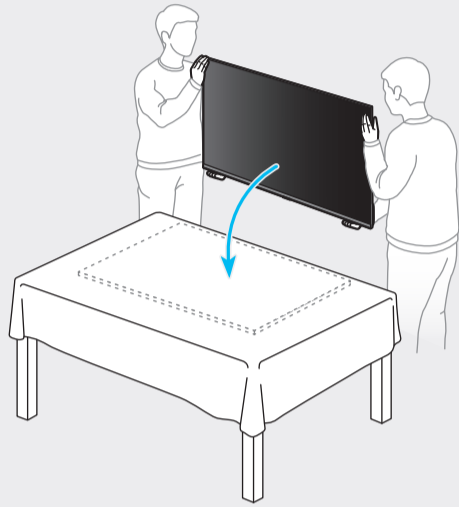

43"  
-  
55"

65"

		USB
		OPTICAL
		HDMI (eARC)
		HDMI
		LAN
		ANT

1

2

3

4

Ovaj dokument je originalno proizveden i objavljen od strane proizvođača, brenda Samsung, i preuzet je sa njihove zvanične stranice. S obzirom na ovu činjenicu, Tehnoteka ističe da ne preuzima odgovornost za tačnost, celovitost ili pouzdanost informacija, podataka, mišljenja, saveta ili izjava sadržanih u ovom dokumentu.