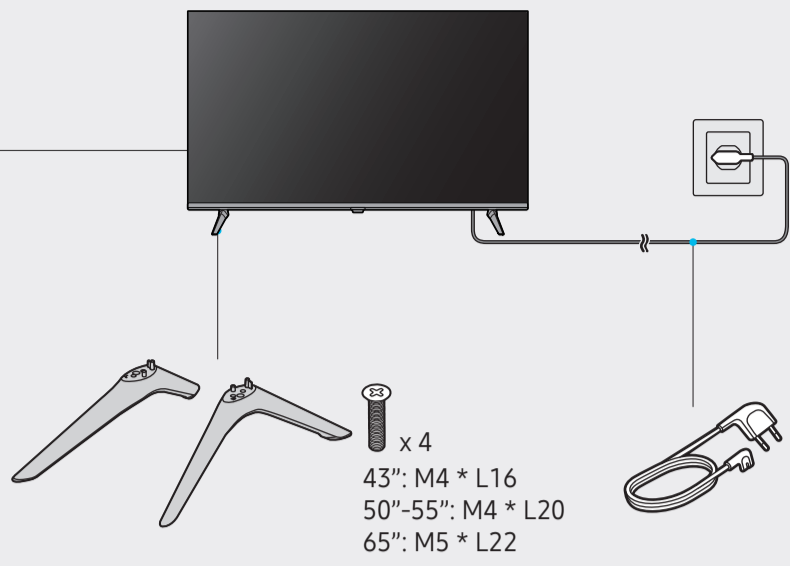

43"  
-  
55"

65"

		USB
		OPTICAL
		HDMI (eARC)
		HDMI
		LAN
		ANT

1

2

3

4

Ovaj dokument je originalno proizveden i objavljen od strane proizvođača, brenda Samsung, i preuzet je sa njihove zvanične stranice. S obzirom na ovu činjenicu, Tehnoteka ističe da ne preuzima odgovornost za tačnost, celovitost ili pouzdanost informacija, podataka, mišljenja, saveta ili izjava sadržanih u ovom dokumentu.