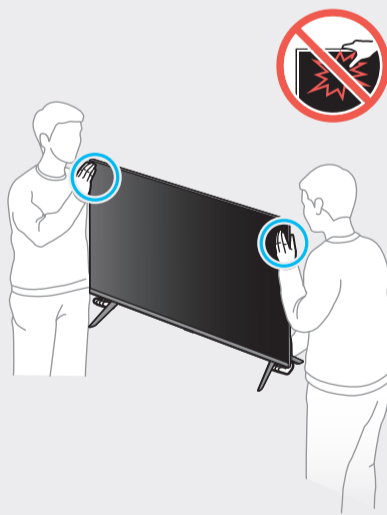

43"  
-  
55"

65"

		USB
		OPTICAL
		HDMI (eARC)
		HDMI
		LAN
		ANT

1

2

3

4

Ovaj dokument je originalno proizveden i objavljen od strane proizvođača, brenda Samsung, i preuzet je sa njihove zvanične stranice. S obzirom na ovu činjenicu, Tehnoteka ističe da ne preuzima odgovornost za tačnost, celovitost ili pouzdanost informacija, podataka, mišljenja, saveta ili izjava sadržanih u ovom dokumentu.