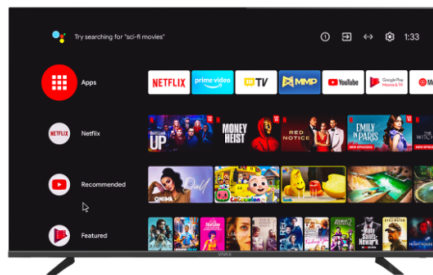

Informacije o proizvodu

VIVAX televizor 65UHD10K

VIVAX

Tehnoteka je online destinacija za upoređivanje cena i karakteristika bele tehnike, potrošačke elektronike i IT uređaja kod trgovinskih lanaca i internet prodavnica u Srbiji. Naša stranica vam omogućava da istražite najnovije informacije, detaljne karakteristike i konkurentne cene proizvoda.

Posetite nas i uživajte u ekskluzivnom iskustvu pametne kupovine klikom na link:

<https://tehnoteka.rs/p/vivax-televizor-65uhd10k-akcija-cena/>