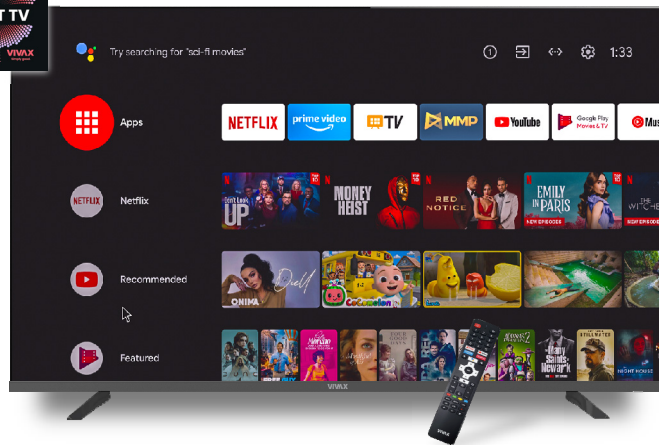

ZVUK

Zvučnici	Ugrađeni zvučnici (Donja strana)
Audio Izlazna Snaga (RMS)	8W+8W
Zvuk	AV Stereo
Mod zvuka	User/Standard/Vivid/Sports/Movie/Music/News/Auto
AVC (Auto Kontrola jačine zvuka)	Da
Kontrola zvuka	Bass, Treble, Balance
DD (Dolby Digital)	Da
Surround zvuk	Da

FUNKCIJE

Zaključavanje	Da
CCD (Closed Caption)	Da
EPG	Da (DTV)
Podnaslovi	Da (DTV/USB)
LCN	Da (DTV)
Roditeljsko zaključavanje	Da (DTV)
Sat / Timer	Da
Teletext / HbbTV	Da (1000 stranica) / Da, HbbTV 2.0
NICAM	Da
PVR	Da
Audio jezik	Da
OSD	Da

OSD jezici	English, Croatian, German, Spanish, French, Italian, Portugese, Albanian, Czech, Hungarian, Polish, Slovakian, Slovenian, Serbian, Romanian, Bulgarian, Macedonian, Portugese, Greek, Russian, Ukrainian, Danish, Norwegian, Swedish, Finnish, Turkish, Dutch, Estonian ...

Software nadogradnja	Da (USB & OTA)
Hotel mod / Demo (Trgovina) Mod	Ne / Da

Ostale funkcije Quad Core CPU, Smart Android 11.0 Memory: 1/8GB, Installed Certified Apps: Google Play, Netflix, YouTube, Prime Video, Chromcast built-in, Google voice search

POVEZIVOST

Wi-Fi	Da
Mirrorcast	Da, Chromcast built in
BlueTooth	Da
USB spajanje	Movie / Music / Photo / Text
Podržani Video formati	H.265 / H.264 / MPEG1 / MPEG2 / MPEG4 / VC1
Podržani Audio formati	MP3 / AAC / LPCM / Dolby DD
Podržani Slikovni formati	JPG / JPEG / BMP

PRIKAZ SIGNALA

Component Video Format	-
DVI Video Format	-
HDMI Video Format	Up to 3840p
PC kompatibilnost	Up to 3840x2160@60Hz

PRIKLJUČCI

Audio/CVBS ulaz (Composite)	1x, Mini 3,5mm
S-Video ulaz	-
Audio ulaz za S-Video	-
YPbPr ulaz	-
Audio ulaz za YPbPr	-
YCbcR ulaz	-
Audio ulaz za YCbCr	-
VGA ulaz (RGB)	-
Audio ulaz za RGB	-
HDMI 1.4a	-
HDMI 2.0	3
CEC za HDMI	Da
ARC za HDMI	Da, HDMI1
MHL	-
Audio/CVBS izlaz (Composite)	1, 2x RCA Audio
SPDIF	1 (Optical)
Slušalice izlaz	-
RF ulaz (Antena)	1 (ANALOG, DVB-T2/T/C)
F Input (Sattelite)	1 (DVB-S2)
CI ulaz	1 (CI+)
USB 2.0	2
USB 3.0	-
SCART	-
RJ45 (LAN)	1

Standard prijama

ATV Video Sistem	PAL, SECAM, NTSC
ATV Audio Sistem	BG, DK, I, L/L', MN, NICAM/A2
DTV Sistem	DVB-T2 H.265 / T / S2 / C / S2
AV Sistem	PAL, NTSC, SECAM
Programskih mjesta (analog)	99
Programskih mjesta DTV (T+C+S)	1000 + 1000 + 4000

NAPAJANJE / DIMENZIJE

Napajanje	AC 100-240V 50/60Hz, 216W
Odvojivo postolje (nogice)	Da
Dimenzije (Š*V*D) (mm)	
Sa postoljem (mm)	1445 x 886 x 350
Bez postolja (mm)	1445 x 833 x 89
VESA Standard	300 x 200
Dimenzije pakiranja (Š*V*D)	1588 x 938 x 152
Neto težina (kg)	15,0
Bruto težina (kg)	19,8

OPREMA

Upute za uporabu	hrvatski, srpski, slovenski, ceski, slovacki... + lokalni jezik tržišta
Daljinski upravljač	Bluetooth+IR, 48 tipki (AAA 2x baterije uključene)
Stalac ili nogice	Uključene

ENERGIJA (2019/2013)

Energetska efikasnost	G
Potrošnja	136kWh/1000h
Potrošnja u modu čekanja	<0.5W

* Specifikacije proizvoda podložne su promjenama bez prethodne najave.