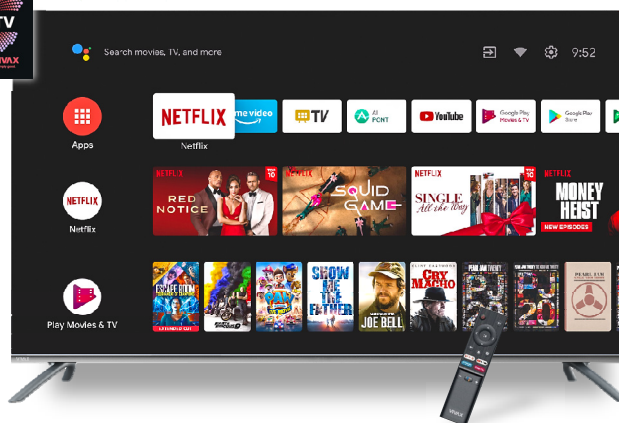

ZVUK

Zvučnici	Ugrađeni zvučnici (Donja strana)
Audio Izlazna Snaga (RMS)	10W+10W
Zvuk	AV Stereo
Mod zvuka	User/Standard/Vivid/Sports/Movie/Music/News/Auto
AVC (Auto Kontrola jačine zvuka)	Da
Kontrola zvuka	Bass, Treble, Balance
DD (Dolby Digital)	Da, Dolby Atmos
Surround zvuk	Da

FUNKCIJE

Zaključavanje	Da
CCD (Closed Caption)	Da
EPG	Da (DTV)
Podnaslovi	Da (DTV/USB)
LCN	Da (DTV)
Roditeljsko zaključavanje	Da (DTV)
Sat / Timer	Da
Teletext / HbbTV	Da (1000 stranica) / Da, HbbTV 2.0
NICAM	Da
PVR	Da
Audio jezik	Da
OSD	Da

OSD jezici	English, Croatian, German, Spanish, French, Italian, Portugese, Albanian, Czech, Hungarian, Polish, Slovakian, Slovenian, Serbian, Romanian, Bulgarian, Macedonian, Portugese, Greek, Russian, Ukrainian, Danish, Norwegian, Swedish, Finnish, Turkish, Dutch, ...

Software nadogradnja	Da (USB & OTA)
Hotel mod / Demo (Trgovina) Mod	Ne / Da

Ostale funkcije	Quad Core CPU, Smart Android 11.0 Memory: 2/16GB, Installed Certified Apps: Google Play, Netflix, YouTube, Prime Video, Chromecast built-in, Voice Control

POVEZIVOST

Wi-Fi	Da
Mirrorcast	Da, Chromecast built in
BlueTooth	Da
USB spajanje	Movie / Music / Photo / Text
Podržani Video formati	H.265 / H.264 / MPEG1 / MPEG2 / MPEG4 / VC1
Podržani Audio formati	MP3 / AAC / LPCM / Dolby DD
Podržani Slikovni formati	JPG / JPEG / BMP

PRIKAZ SIGNALA

Component Video Format	-
DVI Video Format	-
HDMI Video Format	Do 2160p
PC kompatibilnost	Do 3840x2160@60Hz

PRIKLJUČCI

Audio/CVBS ulaz (Composite)	1x, Mini 3,5mm
S-Video ulaz	-
Audio ulaz za S-Video	-
YPbPr ulaz	-
Audio ulaz za YPbPr	-
YCbCr ulaz	-
Audio ulaz za YCbCr	-
VGA ulaz (RGB)	-
Audio ulaz za RGB	-
HDMI 1.4a	-
HDMI 2.0	3
CEC za HDMI	Da
ARC za HDMI	Da, HDMI1
MHL	-
Audio/CVBS izlaz (Composite)	-
SPDIF	1 (Optical)
Slušalice izlaz	-
RF ulaz (Antena)	1 (ANALOG, DVB-T2/T/C)
F Input (Sattelite)	1 (DVB-S2)
CI ulaz	1 (CI+)
USB 2.0	2
USB 3.0	-
SCART	-
RJ45 (LAN)	1

Standard prijama

ATV Video Sistem	PAL, SECAM, NTSC
ATV Audio Sistem	BG, DK, I, L/L', MN, NICAM/A2
DTV Sistem	DVB-T2 H.265 / T / S2 / C / S2
AV Sistem	PAL, NTSC, SECAM
Programskih mjesta (analog)	99
Programskih mjesta DTV (T+C+S)	9999 + 1000 + 9999

NAPAJANJE / DIMENZIJE

Napajanje	AC 100-240V 50/60Hz, 140W
Odojivo postolje (nogice)	Da
Dimenzije (Š*V*D) (mm)	
Sa postoljem (mm)	1111 x 699 x 274
Bez postolja (mm)	1111 x 641 x 87
VESA Standard	200 x 200
Dimenzije pakiranja (Š*V*D)	1187 x 710 x 127
Neto težina (kg)	9,1
Bruto težina (kg)	12,1

OPREMA

Upute za uporabu	hrvatski, srpski, slovenski, ceski, slovacki... + lokalni jezik tržišta
Daljinski upravljač	Bluetooth+IR, 17 tipki (AAA 2x baterije uključene)
Stalak ili nogice	Uključene

ENERGIJA (2019/2013)

Energetska efikasnost	G
Potrošnja	87kWh/1000h
Potrošnja u modu čekanja	<0.5W

* Specifikacije proizvoda podložne su promjenama bez prethodne najave.