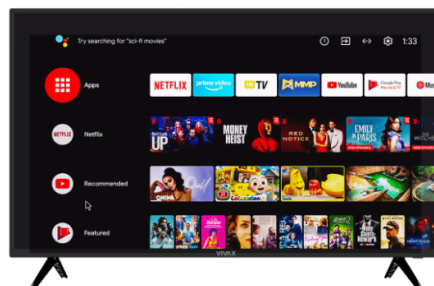

Informacije o proizvodu

VIVAX televizor 40LE20K

VIVAX

Tehnoteka je online destinacija za upoređivanje cena i karakteristika bele tehnike, potrošačke elektronike i IT uređaja kod trgovinskih lanaca i internet prodavnica u Srbiji. Naša stranica vam omogućava da istražite najnovije informacije, detaljne karakteristike i konkurentne cene proizvoda.

Posetite nas i uživajte u ekskluzivnom iskustvu pametne kupovine klikom na link:

<https://tehnoteka.rs/p/vivax-televizor-40le20k-akcija-cena/>