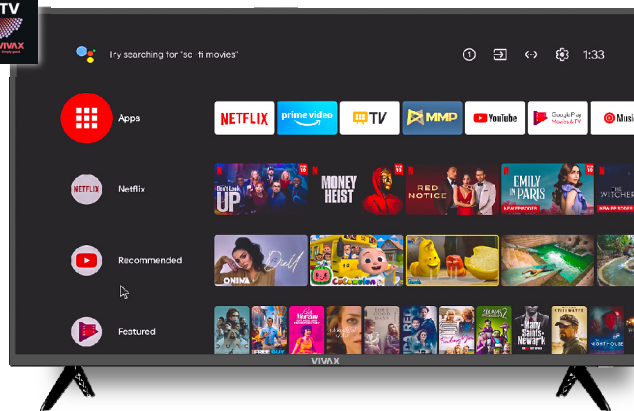

ZVUK

Zvučnici	Ugrađeni zvučnici (Donja strana)
Audio Izlazna Snaga (RMS)	6W+6W
Zvuk	AV Stereo
Mod zvuka	User/Standard/Vivid/Sports/Movie/Music/News/Auto
AVC (Auto Kontrola jačine zvuka)	Da
Kontrola zvuka	Bass, Treble, Balance
DD (Dolby Digital)	Da
Surround zvuk	Da

FUNKCIJE

Zaključavanje	Da
CCD (Closed Caption)	Da
EPG	Da (DTV)
Podnaslovi	Da (DTV/USB)
LCN	Da (DTV)
Roditeljsko zaključavanje	Da (DTV)
Sat / Timer	Da
Teletext / HbbTV	Da (1000 stranica) / Da, HbbTV 2.0
NICAM	Da
PVR	Da
Audio jezik	Da
OSD	Da

OSD jezici	English, Croatian, German, Spanish, French, Italian, Portugese, Albanian, Czech, Hungarian, Polish, Slovakian, Slovenian, Serbian, Romanian, Bulgarian, Macedonian, Portugese, Greek, Russian, Ukrainian, Danish, Norwegian, Swedish, Finnish, Turkish, Dutch, Estonian ...

Software nadogradnja	Da (USB & OTA)
Hotel mod / Demo (Trgovina) Mod	Ne / Da

Ostale funkcije
Quad Core CPU, Smart Android 11.0 Memory: 1/8GB, Installed Certified Apps: Google Play, Netflix, YouTube, Prime Video, Chromecast built-in, Google voice search

POVEZIVOST

Wi-Fi	Da
Mirrorcast	Da, Chromecast built in
BlueTooth	Da
USB spajanje	Movie / Music / Photo / Text
Podržani Video formati	H.265 / H.264 / MPEG1 / MPEG2 / MPEG4 / VC1
Podržani Audio formati	MP3 / AAC / LPCM / Dolby DD
Podržani Slikovni formati	JPG / JPEG / BMP

PRIKAZ SIGNALA

Component Video Format	-
DVI Video Format	-
HDMI Video Format	Do 2160p
PC kompatibilnost	Do 3840x2160@60Hz

PRIKLJUČCI

Audio/CVBS ulaz (Composite)	1x, Mini 3,5mm
S-Video ulaz	-
Audio ulaz za S-Video	-
YPbPr ulaz	-
Audio ulaz za YPbPr	-
YCbCr ulaz	-
Audio ulaz za YCbCr	-
VGA ulaz (RGB)	-
Audio ulaz za RGB	-
HDMI 1.4a	-
HDMI 2.0	2
CEC za HDMI	Da
ARC za HDMI	Da
MHL	-
Audio/CVBS izlaz (Composite)	-
SPDIF	1 (Optical)
Slušalice izlaz	-
RF ulaz (Antena)	1 (ANALOG, DVB-T2/T/C)
F Input (Sattelite)	1 (DVB-S2)
CI ulaz	1 (CI+)
USB 2.0	2
USB 3.0	-
SCART	-
RJ45 (LAN)	1

Standard prijama

ATV Video Sistem	PAL, SECAM, NTSC
ATV Audio Sistem	BG, DK, I, LL', MN, NICAM/A2
DTV Sistem	DVB-T2 H.265 / T / S2 / C / S2
AV Sistem	PAL, NTSC, SECAM
Programskih mjesta (analog)	99
Programskih mjesta DTV (T+C+S)	1000 + 1000 + 4000

NAPAJANJE / DIMENZIJE

Napajanje	AC 100-240V 50/60Hz, 55W
Odvojivo postolje (nogice)	Da
Dimenzije (Š*V*D) (mm)	
Sa postoljem (mm)	904 x 572 x 177
Bez postolja (mm)	904 x 519 x 72
VESA Standard	200 x 100
Dimenzije pakiranja (Š*V*D)	990 x 600 x 113
Neto težina (kg)	6,7
Bruto težina (kg)	8,6

OPREMA

Upute za uporabu	hrvatski, srpski, slovenski, ceski, slovacki... + lokalni jezik tržišta
Daljinski upravljač	Bluetooth+IR, 48 tipki (AAA 2x baterije uključene)
Stalak ili nogice	Uključene

ENERGIJA (2019/2013)

Energetska efikasnost	G
Potrošnja	47kWh/1000h
Potrošnja u modu čekanja	<0.5W

* Specifikacije proizvoda podložne su promjenama bez prethodne najave.