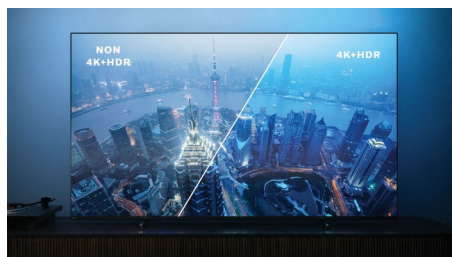

Živopisna HDR slika

Vaš Philips 4K UHD televizor je kompatibilan sa svim glavnim HDR formatima, uključujući Dolby Vision. Bez obzira na to da li je u pitanju serija koju morate da pogledate ili novi filmski hit, senke će biti dublje. Svetle površine će sijati. Boje će biti vernije.