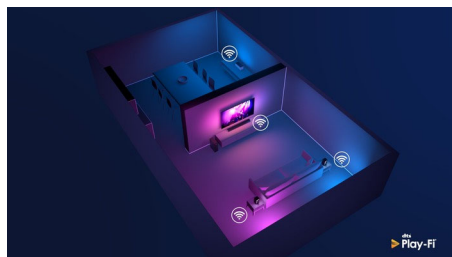

DTS Play-Fi kompatibilnost

DTS Play-Fi na Philips televizoru vam omogućava da povežete kompatibilne zvučnike u bilo kojoj prostoriji. Imate bežične zvučnike u kuhinji? Slušajte film dok pravite grickalice ili pratite sportskog komentatora dok svima ne pripremite piće.