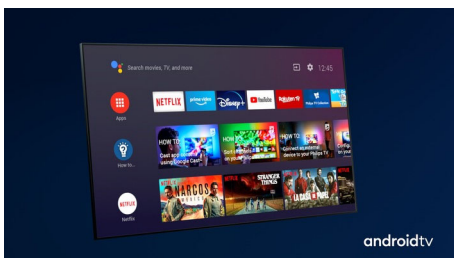

Android televizor

Vaš Philips Android televizor vam pruža sadržaje koje želite, kada to želite. Možete prilagoditi početni ekran tako da prikazuje vaše omiljene aplikacije, tako da možete jednostavno pokrenuti strimovanje filmova i emisija koje volite. Ili, možete nastaviti tamo gde ste stali.