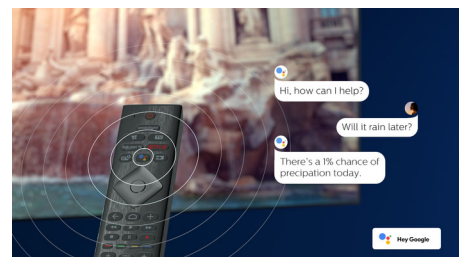

DTS Play-Fi kompatibilnost

DTS Play-Fi na Philips televizoru vam omogućava da povežete kompatibilne zvučnike u bilo kojoj prostoriji. Imate bežične zvučnike u kuhinji? Slušajte film dok pravite grickalice ili pratite sportskog komentatora dok svima ne pripremite piće.

AI glasovna kontrola

Pritisnite dugme na daljinskom upravljaču da biste razgovarali sa funkcijom Google Assistant. Upravlajte televizorom ili pametnim kućnim uređajima sa podrškom za Google Assistant pomoću glasa. Ili tražite od funkcije Alexa da upravljate televizorom pomoću uređaja sa podrškom za Alexa.