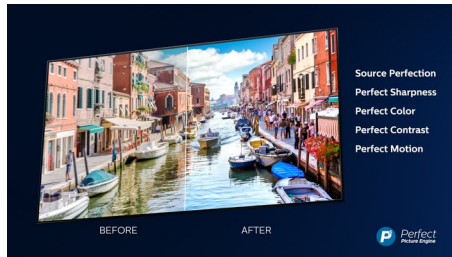

Philips P5 Procesor za obradu slike

Philips P5 procesor daje sliku koja je podjednako izvanredna kao i sadržaj koji obožavate. Detalji imaju приметно više dubine. Boje su živopisne, a nijanse kože izgledaju prirodno. Kontrast je toliko oštar da ćete osetiti svaki detalj. Pokreti su savršeno tačni.