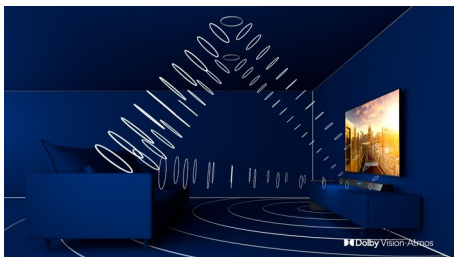

Dolby Vision + Dolby Atmos

Podrška za vrhunske audio i video formate kompanije Dolby znači da će HDR sadržaj koji gledate izgledati i zvučati izvanredno. Uživaćete u slici koja odražava originalne namere režisera i doživeti prostorni zvuk sa pravom jasnoćom i dubinom.