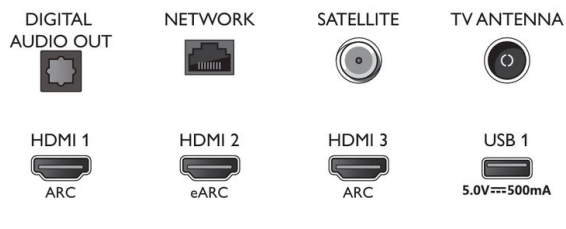

Smart TV funkcije

- Korisnička interakcija: SimplyShare
- Interaktivna televizija: HbbTV
- Program: Pauziranje TV programa, USB snimanje*
- Jednostavno postavljanje: Automatska detekcija Philips uređaja, Čarobnjak za povezivanje uređaja, Čarobnjak za instalaciju mreže, Čarobnjak za pomoć sa postavkama
- Jednostavna upotreba: Intuitivno višefunkcionalno meni dugme, Korisnički priručnik na ekranu
- Moguća nadogradnja upravl. softvera: Čarobnjak za automatsku nadogradnju firmvera, Moguća nadogradnja firmvera putem USB-a, Onlajn nadogradnja firmvera, Preuzimanje firmvera u pozadini
- Prilagođavanje formata ekrana: Osnovno – popunjavanje ekrana, Uklopi na ekran, Napredno – pomeranje, Zum, širenje slike, Široki ekran
- Daljinski upravljač: sa glasovnom funkcijom
- Glasovni pomoćnik*: Ugrađen Google Assistant, RC sa mikrofonom, Alexa podržana

Connections

Side

Bottom

Datum izlaska 2022-07-21

Verzija: 10.2.1

12 NC: 8670 001 74897
EAN: 87 18863 02862 9© 2022 Koninklijke Philips N.V.
Sva prava zadržana.

Specifikacije su podložne promeni bez prethodnog obaveštenja. Trgovačke marke su vlasništvo kompanije Koninklijke Philips N.V. ili njihovih vlasnika.