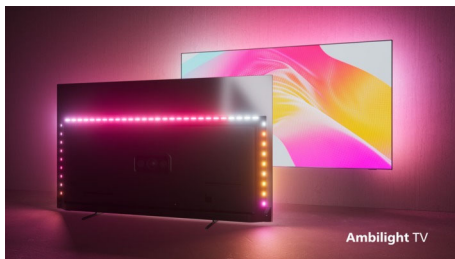

PHILIPS

4K UHD LED Android TV

3-strani Ambilight TV Podrška za najpopularnije HDR formate, Dolby Vision i Dolby Atmos, 189 cm (75")
Android TV

Važne karakt.

75PUS8007/12

Philips Ambilight

Uz Philips Ambilight, sjajno iskustvo gledanja Philips televizora postaje još bolje! LED svetla oko ivica televizora svetle i menjaju boje u savršenoj harmoniji sa akcijom na ekranu ili muzikom. Doživljaj je toliko topao i sveobuhvatajući da ćete se zapitati kako ste uživali u televiziji bez toga.