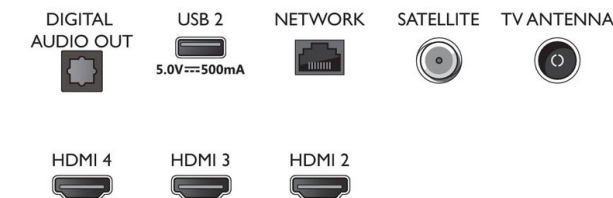

- EPREL registracioni brojevi: 1189418
- Energetska klasa za SDR: G
- Energetski zahtevi u režimu uključenog napajanja za SDR: 140 kW€/1000h
- Energetska klasa za HDR: G
- Energetski zahtevi u režimu uključenog napajanja za HDR: 178 kW€/1000h
- Umreženi režim pripravnosti: <2,0 W
- Potrošnja energije u isključenom stanju: nije dostupno
- Korišćena tehnologija panela: LED LCD

Connections

Side

Bottom

Datum izlaska 2022-09-29

Verzija: 4.1.1

12 NC: 8670 001 82555
EAN: 87 18863 03396 8

© 2022 Koninklijke Philips N.V.
Sva prava zadržana.

Specifikacije su podložne promeni bez prethodnog obaveštenja. Trgovačke marke su vlasništvo kompanije Koninklijke Philips N.V. ili njihovih vlasnika.