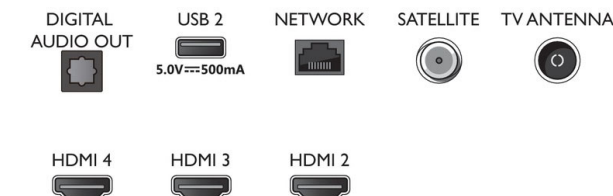

- EPREL registracioni brojevi: 1189409
- Energetska klasa za SDR: F
- Energetski zahtevi u režimu uključene napajanja za SDR: 114 kW€/1000h
- Energetska klasa za HDR: G
- Energetski zahtevi u režimu uključene napajanja za HDR: 149 kW€/1000h
- Umreženi režim pripravnosti: <2,0 W
- Potrošnja energije u isključenom stanju: nije dostupno
- Korišćena tehnologija panela: LED LCD

Connections

Side

Bottom

Datum izlaska 2022-09-29

Verzija: 4.1.1

12 NC: 8670 001 82553
EAN: 87 18863 03395 1

© 2022 Koninklijke Philips N.V.
Sva prava zadržana.

Specifikacije su podložne promeni bez prethodnog obaveštenja. Trgovačke marke su vlasništvo kompanije Koninklijke Philips N.V. ili njihovih vlasnika.