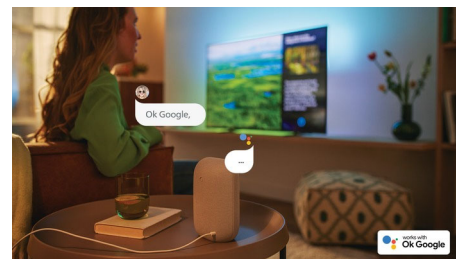

AI glasovna kontrola

Možete da koristite glas za upravljanje Philips Android TV-om pomoću zvučnika sa podrškom za Google Assistant, odnosno pomoću aplikacije Android TV Remote. Želite da pronađete aplikacije, strimujete sadržaj ili da igrate igre? Samo pitajte.