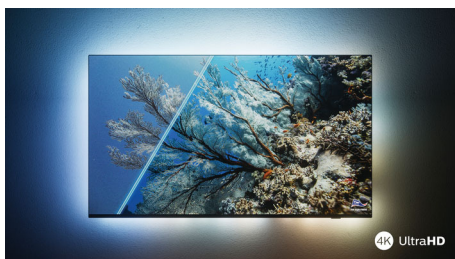

4K UHD LED TV

Uživajte u svemu što gledate uz ovaj 4K UHD LED TV. Philips Pixel Precise Ultra HD procesor optimizuje kvalitet slike radi pružanja oštrog prikaza, bogatih boja i glatkog kretanja. Dobijate najbolji mogući doživljaj gledanja svaki put.