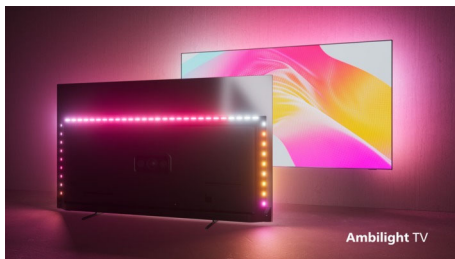

PHILIPS

4K UHD LED Android TV

3-strani Ambilight TV Podrška za najpopularnije HDR formate, Dolby Vision i Dolby Atmos, Android TV od 177 cm (70")

Važne karakt.

70PUS8007/12

Philips Ambilight

Uz Philips Ambilight, sjajno iskustvo gledanja Philips televizora postaje još bolje! LED svetla oko ivica televizora svetle i menjaju boje u savršenoj harmoniji sa akcijom na ekranu ili muzikom. Doživljaj je toliko topao i sveobuhvatajući da ćete se zapitati kako ste uživali u televiziji bez toga.