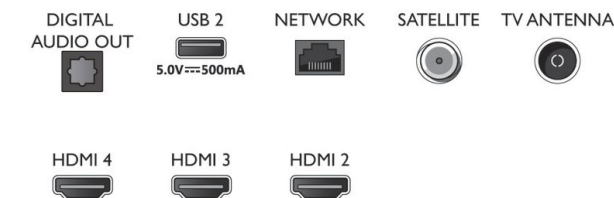

Connections

Side

Bottom

Datum izlaska 2022-10-07

Verzija: 13.4.1

12 NC: 8670 001 74761
EAN: 87 18863 02840 7

© 2022 Koninklijke Philips N.V.
Sva prava zadržana.

Specifikacije su podložne promeni bez prethodnog obaveštenja. Trgovačke marke su vlasništvo kompanije Koninklijke Philips N.V. ili njihovih vlasnika.