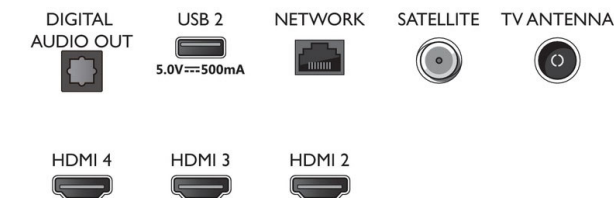

Connections

Side

Bottom

Datum izlaska 2022-11-03

Verzija: 13.3.1

12 NC: 8670 001 74743
EAN: 87 18863 02835 3

© 2022 Koninklijke Philips N.V.
Sva prava zadržana.

Specifikacije su podložne promeni bez prethodnog obaveštenja. Trgovačke marke su vlasništvo kompanije Koninklijke Philips N.V. ili njihovih vlasnika.