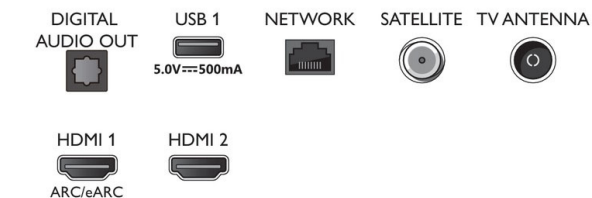

- EPREL registracioni brojevi: 1210227
- Energetska klasa za SDR: F
- Energetski zahtevi u režimu uključenog napajanja za SDR: 92 kWh/1000h
- Energetska klasa za HDR: G
- Energetski zahtevi u režimu uključenog napajanja za HDR: 163 kWh/1000h
- Umreženi režim pripravnosti: <2,0 W
- Potrošnja energije u isključenom stanju: nije dostupno
- Korišćena tehnologija panela: LED LCD

Connections

Side

Bottom

Datum izlaska 2022-07-31

Verzija: 3.1.1

12 NC: 8670 001 82457
EAN: 87 18863 03387 6

© 2022 Koninklijke Philips N.V.
Sva prava zadržana.

Specifikacije su podložne promeni bez prethodnog obaveštenja. Trgovačke marke su vlasništvo kompanije Koninklijke Philips N.V. ili njihovih vlasnika.