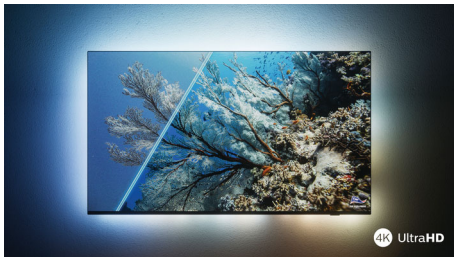

Dolby Vision i Dolby Atmos
164 cm (65") SAPHI smart TV
Pixel Precise Ultra HD

65PUS7607

Čista zabava

4K UHD LED Smart TV

Ovaj intuitivni smartTV daje sliku i zvuk kakve želite. Uživate u oštrim, živopisnim filmovima i serijama, kao i u tečnom doživljaju igara odličnog izgleda. Vrhunski Dolby Atmos zvuk pruža najbolje iskustvo muzike i zvučnih podloga.

PHILIPS

4K UHD LED Smart TV

Podrška za najpopularnije HDR formate Dolby Vision i Dolby Atmos, 164 cm (65") SAPHI smart TV, Pixel Precise Ultra HD

Važne karakt.

65PUS7607/12

4K UHD LED TV

Uživajte u svemu što gledate uz ovaj 4K UHD LED TV. Philips Pixel Precise Ultra HD procesor optimizuje kvalitet slike radi pružanja oštrog prikaza, bogatih boja i glatkog kretanja. Dobijate najbolji mogući doživljaj gledanja svaki put.