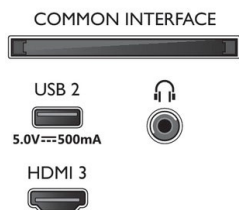

Connections

Side