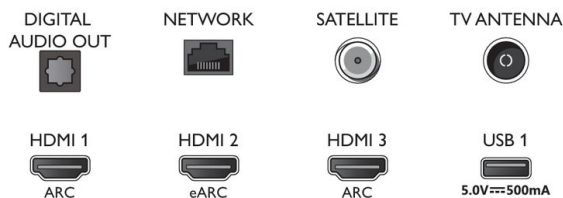

- EPREL registracioni brojevi: 1160214
- Energetska klasa za SDR: F
- Energetski zahtevi u režimu uključenog napajanja za SDR: 78 kWh/1000h
- Energetska klasa za HDR: G
- Energetski zahtevi u režimu uključenog napajanja za HDR: 141 kWh/1000h
- Umreženi režim pripravnosti: <2,0 W
- Potrošnja energije u isključenom stanju: nije dostupno
- Korišćena tehnologija panela: LED LCD

Connections

Side

Bottom

Datum izlaska 2022-09-29

Verzija: 5.3.1

12 NC: 8670 001 82602
EAN: 87 18863 03408 8

© 2022 Koninklijke Philips N.V.
Sva prava zadržana.

Specifikacije su podložne promeni bez prethodnog obaveštenja. Trgovačke marke su vlasništvo kompanije Koninklijke Philips N.V. ili njihovih vlasnika.