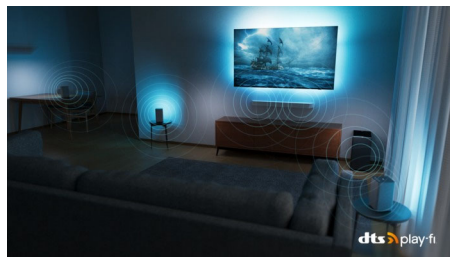

DTS Play-Fi kompatibilnost

Philips bežični kućni audio sistem koji pokreće DTS Play-Fi omogućava povezivanje sa kompatibilnim soundbar zvučnicima i bežičnim zvučnicima za nekoliko sekundi. Slušajte

58PUS8517/12

filmove u kuhinji. Reprodukujte muziku bilo gde. Možete čak i da kreirate sistem kućnog bioskopa sa surround zvukom u kojem će Philips televizor biti centralni zvučnik.