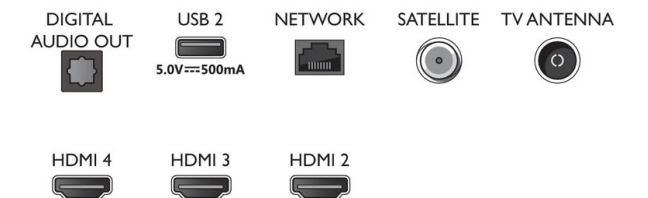

- EPREL registracioni brojevi: 1189551
- Energetska klasa za SDR: F
- Energetski zahtevi u režimu uključene napajanja za SDR: 77 kWh/1000h
- Energetska klasa za HDR: G
- Energetski zahtevi u režimu uključene napajanja za HDR: 90 kWh/1000h
- Umreženi režim pripravnosti: <2,0 W
- Potrošnja energije u isključenom stanju: nije dostupno
- Korišćena tehnologija panela: LED LCD

Connections

Side

Bottom

Datum izlaska 2022-09-29

Verzija: 5.1.1

12 NC: 8670 001 82548
EAN: 87 18863 03392 0

© 2022 Koninklijke Philips N.V.
Sva prava zadržana.

Specifikacije su podložne promeni bez prethodnog obaveštenja. Trgovačke marke su vlasništvo kompanije Koninklijke Philips N.V. ili njihovih vlasnika.