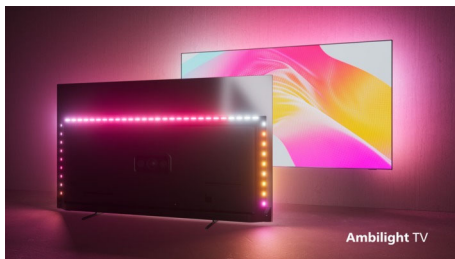

PHILIPS

4K UHD Android TV

3-strani Ambilight TV Podrška za najpopularnije HDR formate, Dolby Vision i Dolby Atmos, 139 cm (55")
Android TV

Važne karakt.

55PUS8007/12

Philips Ambilight

Uz Philips Ambilight, sjajno iskustvo gledanja Philips televizora postaje još bolje! LED svetla oko ivica televizora svetle i menjaju boje u savršenoj harmoniji sa akcijom na ekranu ili muzikom. Doživljaj je toliko topao i sveobuhvatajući da ćete se zapitati kako ste uživali u televiziji bez toga.