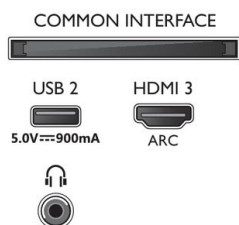

55PUS7805/12

W

Dimenzije

- Dimenzije kutije (Š x V x D): 1360,0 x 860,0 x 160,0 mm
- Dimenzije uređaja (Š x V x D): 1236,6 x 723,6 x 79,9 mm
- Dimenzije uređaja sa postoljem (Š x V x D): 1236,6 x 741,9 x 261,0 mm
- Težina proizvoda: 16,1 kg
- Težina proizvoda (sa postoljem): 16,4 kg
- Težina uključujući ambalažu: 20,5 kg
- Kompatibilnost sa standardom VESA za zidne nosače: 300 x 200 mm
- Dimenzije postolja (Š x V x D): 700 / 1036 x 183 x 261,0 mm

Dizajn

- Boje na televizoru: Tamnosivi plastični okvir
- Dizajn postolja: Srednje srebrno postolje sa žlebom

Dodaci

- Uključena dodatna oprema: Daljinski upravljač, 2 baterije veličine AAA, Kabl za napajanje, Vodič za brzi početak, Brošura sa pravnim i bezbednosnim podacima, Stalac za sto

Connections

Side

Bottom

Datum izlaska 2021-07-25

Verzija: 10.4.1

12 NC: 8670 001 65808
EAN: 87 18863 02333 4

© 2021 Koninklijke Philips N.V.
Sva prava zadržana.

Specifikacije su podložne promeni bez prethodnog obaveštenja. Trgovačke marke su vlasništvo kompanije Koninklijke Philips N.V. ili njihovih vlasnika.