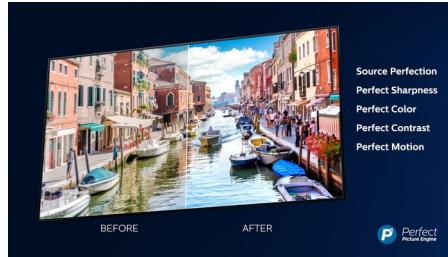

P5 Procesor za obradu slike

Philips P5 Perfect Picture Engine daje sliku koja je podjednako izvanredna kao i sadržaj koji obožavate. Detalji imaju приметно više dubine. Boje su živopisne, a nijanse kože izgledaju prirodno. Kontrast je toliko oštar da ćete osetiti svaki detalj. A pokreti su savršeno glatki i bez obzira na to koliko je dinamična igra nikada nećete skrenuti pogled sa akcije.