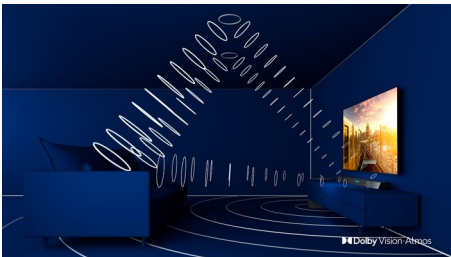

Dolby Vision i Dolby Atmos

Podrška za Dolby premium audio i video formate vam garantuje da će HDR sadržaj koji gledate izgledati i zvučati zadivljujuće realistično. Bez obzira na to da li strimujete najnoviju seriju ili gledate vašu kolekciju Blu-Ray diskova, uživaćete u kontrastu, osvetljenosti i bojama na način na koji je režiser i zamislio. Sve to uz zvuk koji se se jasnoćom, detaljima i dubinom ispunjava prostor.