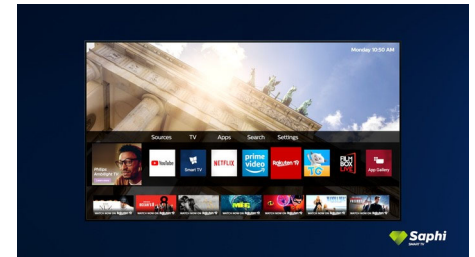

4K UHD HDR

Vaš Philips 4K UHD televizor je kompatibilan sa svim HDR formatima, uključujući HDR10+ i Dolby Vision. Bez obzira na to da li je u pitanju serija koju morate da pogledate ili novi filmski hit, senke će biti tamnije. Svetle scene će sijati. Boje će biti vernije.

Saphi Smart TV

SAPHI je brzi, intuitivni operativni sistem koji korišćenje Philips Smart TV-a pretvara u pravo zadovoljstvo. Uživate u pristupu pomoću jednog dugmeta preglednom meniju sa ikonama. Lako pronalazite popularne Philips Smart TV aplikacije, uključujući YouTube, Netflix i druge.