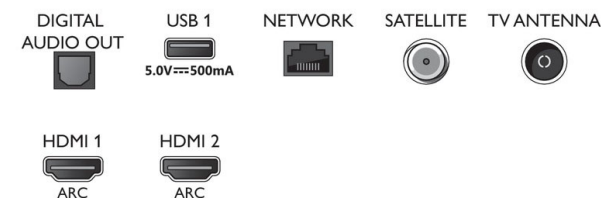

55PUS7805/12

W

Dimenzije

- Dimenzije kutije (Š x V x D): 1360,0 x 860,0 x 160,0 mm
- Dimenzije uređaja (Š x V x D): 1236,6 x 723,6 x 79,9 mm
- Dimenzije uređaja sa postoljem (Š x V x D): 1236,6 x 741,9 x 261,0 mm
- Težina proizvoda: 16,1 kg
- Težina proizvoda (sa postoljem): 16,4 kg
- Težina uključujući ambalažu: 20,5 kg
- Kompatibilnost sa standardom VESA za zidne nosače: 300 x 200 mm
- Dimenzije postolja (Š x V x D): 700 / 1036 x 183 x 261,0 mm

Dizajn

- Boje na televizoru: Tamnosivi plastični okvir
- Dizajn postolja: Srednje srebrno postolje sa žlebom

Dodaci

- Uključena dodatna oprema: Daljinski upravljač, 2 baterije veličine AAA, Kabl za napajanje, Vodič za brzi početak, Brošura sa pravnim i bezbednosnim podacima, Stalac za sto

Connections

Side

Bottom

Datum izlaska 2021-07-25

Verzija: 10.4.1

12 NC: 8670 001 65808
EAN: 87 18863 02333 4

© 2021 Koninklijke Philips N.V.
Sva prava zadržana.

Specifikacije su podložne promeni bez prethodnog obaveštenja. Trgovačke marke su vlasništvo kompanije Koninklijke Philips N.V. ili njihovih vlasnika.