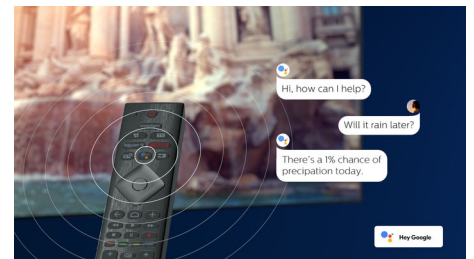

AI glasovna kontrola

Pritisnite dugme na daljinskom upravljaču da biste razgovarali sa funkcijom Google Assistant. Upravlajte televizorom ili pametnim kućnim uređajima sa podrškom za Google Assistant pomoću glasa. Ili tražite od funkcije Alexa da upravljate televizorom pomoću uređaja sa podrškom za Alexa.