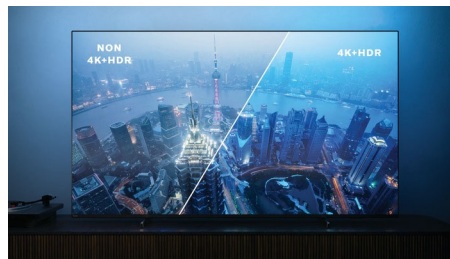

Živopisna HDR slika

Vaš Philips 4K UHD televizor je kompatibilan sa svim glavnim HDR formatima, uključujući Dolby Vision. Bez obzira na to da li je u pitanju serija koju morate da pogledate ili novi filmski hit, senke će biti dublje. Svetle površine će sijati. Boje će biti vernije.