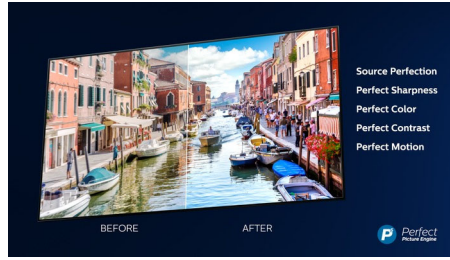

Philips P5 Procesor za obradu slike

Philips P5 procesor daje sliku koja je podjednako izvanredna kao i sadržaj koji obožavate. Detalji imaju приметно više dubine. Boje su živopisne, a nijanse kože izgledaju prirodno. Kontrast je toliko oštar da ćete osetiti svaki detalj. Pokreti su savršeno tačni.