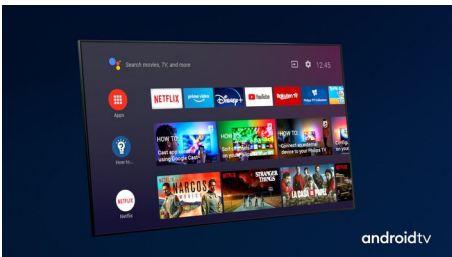

Android televizor

Vaš Philips Android televizor vam pruža sadržaje koje želite, kada to želite. Možete prilagoditi početni ekran tako da prikazuje vaše omiljene aplikacije, tako da možete jednostavno pokrenuti strimovanje filmova i emisija koje volite. Ili, možete nastaviti tamo gde ste stali.