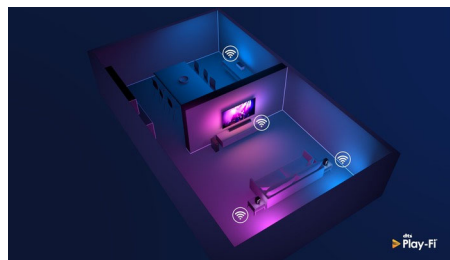

DTS Play-Fi kompatibilnost

DTS Play-Fi na Philips televizoru vam omogućava da povežete kompatibilne zvučnike u bilo kojoj prostoriji. Imate bežične zvučnike u kuhinji? Slušajte film dok pravite grickalice ili pratite sportskog komentatora dok svima ne pripremite piće.