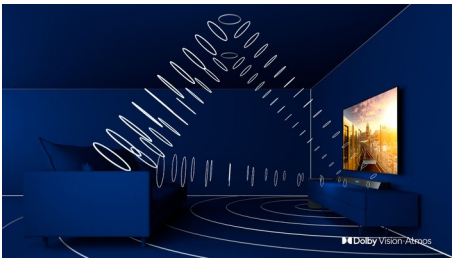

Dolby Vision + Dolby Atmos

Podrška za vrhunske audio i video formate kompanije Dolby znači da će HDR sadržaj koji gledate izgledati i zvučati izvanredno. Uživaćete u slici koja odražava originalne namere režisera i doživeti prostorni zvuk sa pravom jasnoćom i dubinom.