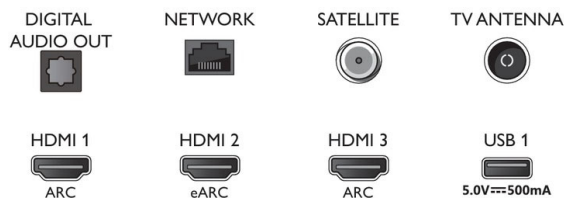

Connections

Side

Bottom

Datum izlaska 2022-11-03

Verzija: 10.3.1

12 NC: 8670 001 74933
EAN: 87 18863 02866 7

© 2022 Koninklijke Philips N.V.
Sva prava zadržana.

Specifikacije su podložne promeni bez prethodnog obaveštenja. Trgovačke marke su vlasništvo kompanije Koninklijke Philips N.V. ili njihovih vlasnika.