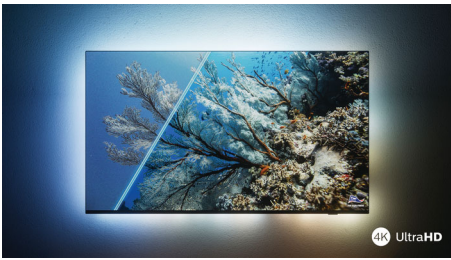

Živopisna HDR slika

Želite da iskusite savršenu sliku za svaku scenu? Vaš Philips 4K UHD TV je kompatibilan sa svim glavnim HDR formatima, što znači da dobijate sjajnu, ostru sliku. Videćete svaki detalj, čak i u tamnim i svetlim oblastima.