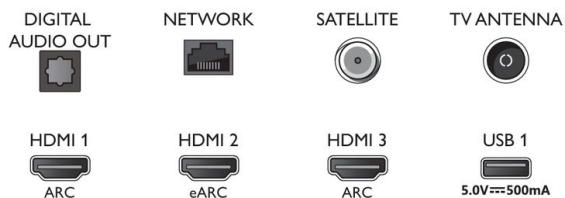

- EPREL registracioni brojevi: 1160204
- Energetska klasa za SDR: F
- Energetski zahtevi u režimu uključenog napajanja za SDR: 65 kWč/1000h
- Energetska klasa za HDR: G
- Energetski zahtevi u režimu uključenog napajanja za HDR: 129 kWč/1000h
- Umreženi režim pripravnosti: <2,0 W
- Potrošnja energije u isključenom stanju: nije dostupno
- Korišćena tehnologija panela: LED LCD

Connections

Side

Bottom

Datum izlaska 2022-09-29

Verzija: 5.3.1

12 NC: 8670 001 82601
EAN: 87 18863 03407 1

© 2022 Koninklijke Philips N.V.
Sva prava zadržana.

Specifikacije su podložne promeni bez prethodnog obaveštenja. Trgovačke marke su vlasništvo kompanije Koninklijke Philips N.V. ili njihovih vlasnika.