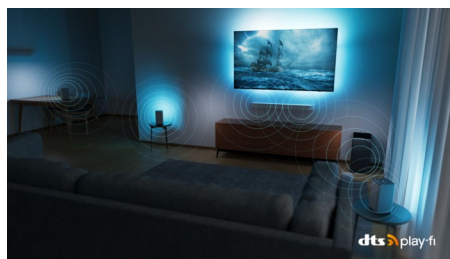

DTS Play-Fi kompatibilnost

Philips bežični kućni audio sistem koji pokreće DTS Play-Fi omogućava povezivanje sa kompatibilnim soundbar zvučnicima i bežičnim zvučnicima za nekoliko sekundi. Slušajte

50PUS8517/12

filmove u kuhinji. Reprodukujte muziku bilo gde. Možete čak i da kreirate sistem kućnog bioskopa sa surround zvukom u kojem će Philips televizor biti centralni zvučnik.