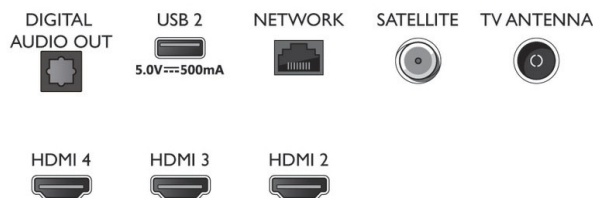

Connections

Side

Bottom

Datum izlaska 2022-10-07

Verzija: 12.4.1

12 NC: 8670 001 74755
EAN: 87 18863 02838 4

© 2022 Koninklijke Philips N.V.
Sva prava zadržana.

Specifikacije su podložne promeni bez prethodnog obaveštenja. Trgovačke marke su vlasništvo kompanije Koninklijke Philips N.V. ili njihovih vlasnika.