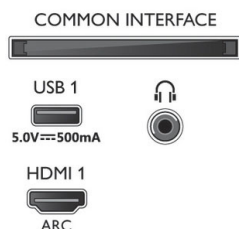

Connections

Side