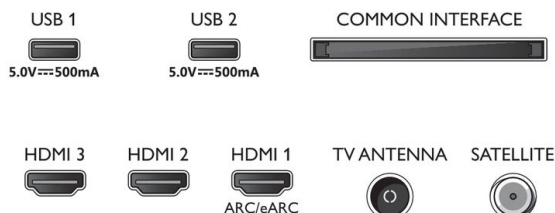

Dizajn

- Boje na televizoru: Mat crni ram
- Dizajn postolja: Mat crne isečene stope

Dimenzije

- Dimenzije kutije (Š x V x D): 1240,0 x 785,0 x 150,0 mm
- Dimenzije uređaja (Š x V x D): 1111,3 x 654,4 x 85,3 mm

50PUS7607/12

- Dimenzije uređaja sa postoljem (Š x V x D): 1111,3 x 673,9 x 246,8 mm
- Dimenzije postolja (Š x V x D): 808,4 x 28,0 x 246,8 mm
- Težina proizvoda: 9,2 kg
- Težina proizvoda (sa postoljem): 9,3 kg
- Težina uključujući ambalažu: 12,1 kg
- Visina postolja do donje strane televizora: 28,0 mm
- Rastojanje između 2 postolja: 808,4 mm
- Kompatibilan za montiranje na zid: 100 x 200 mm

Dodaci

- Uključena dodatna oprema: Daljinski upravljač, 2 baterije veličine AAA, Kabl za napajanje, Vodič za brzi početak, Brošura sa pravnim i bezbednosnim podacima, Staljak za sto

EU energetska kartica

- EPREL registracioni brojevi: 1205164
- Energetska klasa za SDR: F
- Energetski zahtevi u režimu uključenog napajanja za SDR: 64 kWh/1000h
- Energetska klasa za HDR: G
- Energetski zahtevi u režimu uključenog napajanja za HDR: 116 kWh/1000h
- Umreženi režim pripravnosti: <2,0 W
- Potrošnja energije u isključenom stanju: nije dostupno
- Korišćena tehnologija panela: LED LCD

Connections

Side

Rear

Datum izlaska 2022-10-27

Verzija: 7.1.1

12 NC: 8670 001 82448
EAN: 87 18863 03385 2

© 2022 Koninklijke Philips N.V.
Sva prava zadržana.

Specifikacije su podložne promeni bez prethodnog obaveštenja. Trgovačke marke su vlasništvo kompanije Koninklijke Philips N.V. ili njihovih vlasnika.

www.philips.com

- Elektronski TV vodič i stvarna vidljivost (do 8 dana) zavise od zemlje i operatera.
- Televizor podržava DVB prijem za emitovanje besplatnih kanala. Specifični DVB operateri nisu podržani. Ažurna lista nalazi se u odeljku sa najčešćim pitanjima na Philips veb lokaciji za podršku. Za neke operatere su potrebni modul uslovnog pristupa i pretplata. Obratite se operateru da biste dobili više informacija.
- Aplikacija Philips TV Remote i povezane funkcije razlikuju se u zavisnosti od modela televizora, operatera i zemlje, kao i od modela i operativnog sistema pametnog uređaja. Više informacija potražite na: www.philips.com/TVRemoteapp.
- Ponuda Smart TV aplikacija razlikuje se u zavisnosti od modela i zemlje. Više informacija potražite na: www.philips.com/smarttv.
- Ovaj televizor sadrži olovo samo na određenim delovima ili komponentama gde ne postoje tehnološke alternative u skladu sa postojećim klauzulama izuzimanja prema RoHS direktivi.
- Amazon Prime je dostupan na određenim jezicima i u određenim zemljama.
- Potrebna je Netflix pretplata. Podležje uslovima na <https://www.netflix.com>
- Rakuten TV je dostupan na određenim jezicima i u određenim zemljama.