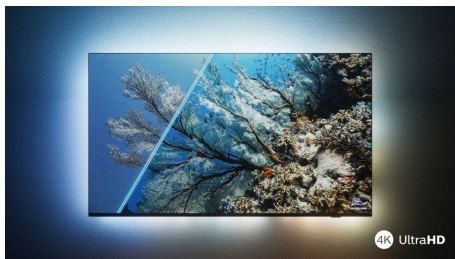

Dolby Vision i Dolby Atmos
126 cm (50") SAPHI smart TV
Pixel Precise Ultra HD

50PUS7607

Čista zabava

4K UHD LED Smart TV

Ovaj intuitivni smartTV daje sliku i zvuk kakve želite. Uživate u oštrim, živopisnim filmovima i serijama, kao i u tečnom doživljaju igara odličnog izgleda. Vrhunski Dolby Atmos zvuk pruža najbolje iskustvo muzike i zvučnih podloga.

PHILIPS

4K UHD LED Smart TV

Podrška za najpopularnije HDR formate Dolby Vision i Dolby Atmos, 126 cm (50") SAPHI smart TV, Pixel Precise Ultra HD

Važne karakt.

50PUS7607/12

4K UHD LED TV

Uživajte u svemu što gledate uz ovaj 4K UHD LED TV. Philips Pixel Precise Ultra HD procesor optimizuje kvalitet slike radi pružanja oštrog prikaza, bogatih boja i glatkog kretanja. Dobijate najbolji mogući doživljaj gledanja svaki put.