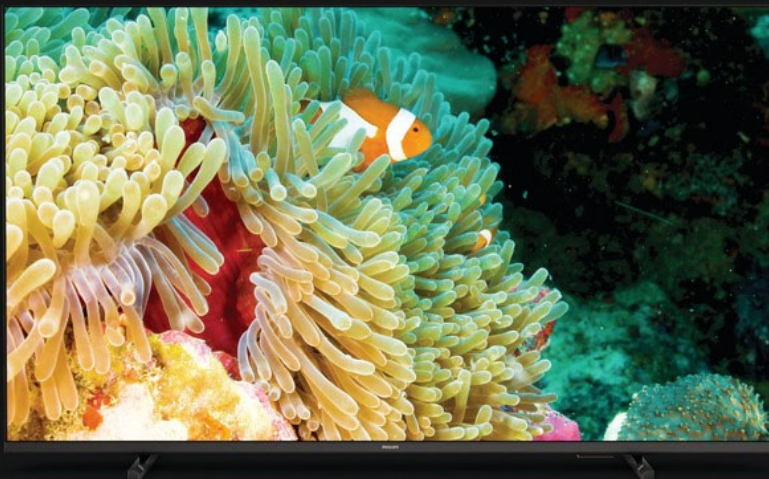

Philips LED
4K UHD LED Smart TV

Podrška za najpopularnije HDR
formate

Dolby Vision i Dolby Atmos
126 cm (50") SAPHI smart TV
Pixel Precise Ultra HD

50PUS7607

Čista zabava

4K UHD LED Smart TV

Ovaj intuitivni smartTV daje sliku i zvuk kakve želite. Uživate u oštrim, živopisnim filmovima i serijama, kao i u tečnom doživljaju igara odličnog izgleda. Vrhunski Dolby Atmos zvuk pruža najbolje iskustvo muzike i zvučnih podloga.

Odlična vrednost. Odlične performanse.

- Živopisna slika. Philips 4K UHD LED TV.
- Bioskopski slika i zvuk. Dolby Vision i Dolby Atmos.
- Oštra HDR slika. Philips 4K UHD TV.

Tanki dizajn. Odgovorno izrađena ambalaža.

- Tanki, primamljivi dizajn
- Tanki televizor. Potpuno spreman za budućnost.

Smart. Zabavno. Intuitivno.

- Odličan za igranje. Low latency sa svim konzolama.
- SAPHI. Pametni način da uživate u vašem televizoru.

PHILIPS