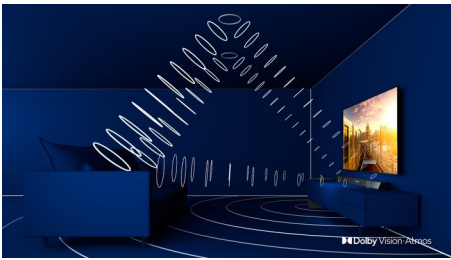

Dolby Vision + Dolby Atmos

Podrška za vrhunske audio i video formate kompanije Dolby znači da će HDR sadržaj koji gledate izgledati i zvučati izvanredno. Uživaćete u slici koja odražava originalne namere režisera i doživeti prostorni zvuk sa pravom jasnoćom i dubinom.