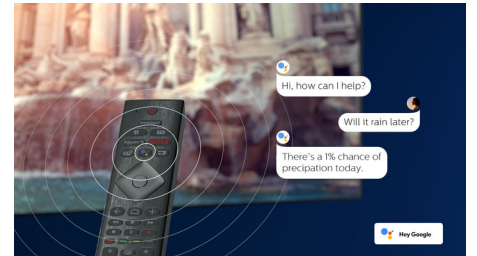

AI glasovna kontrola

Pritisnite dugme na daljinskom upravljaču da biste razgovarali sa funkcijom Google Assistant. Upravljajte televizorom ili pametnim kućnim uređajima sa podrškom za Google Assistant pomoću glasa. Ili tražite od funkcije Alexa da upravljate televizorom pomoću uređaja sa podrškom za Alexa.