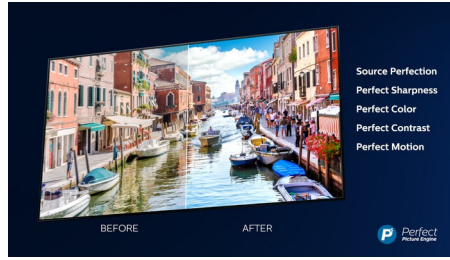

Philips P5 Procesor za obradu slike

Philips P5 procesor daje sliku koja je podjednako izvanredna kao i sadržaj koji obožavate. Detalji imaju primetno više dubine. Boje su živopisne, a nijanse kože izgledaju prirodno. Kontrast je toliko oštar da ćete osetiti svaki detalj. Pokreti su savršeno tačni.