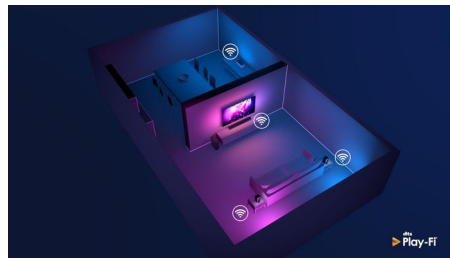

### DTS Play-Fi kompatibilnost

DTS Play-Fi na Philips televizoru vam omogućava da povežete kompatibilne zvučnike u bilo kojoj prostoriji. Imate bežične zvučnike u kuhinji? Slušajte film dok pravite grickalice ili pratite sportskog komentatora dok svima ne pripremite piće.