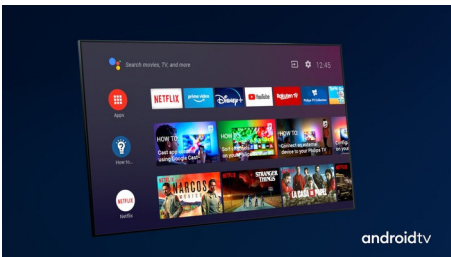

Android televizor

Vaš Philips Android televizor vam pruža sadržaje koje želite, kada to želite. Možete prilagoditi početni ekran tako da prikazuje vaše omiljene aplikacije, tako da možete jednostavno pokrenuti strimovanje filmova i emisija koje volite. Ili, možete nastaviti tamo gde ste stali.