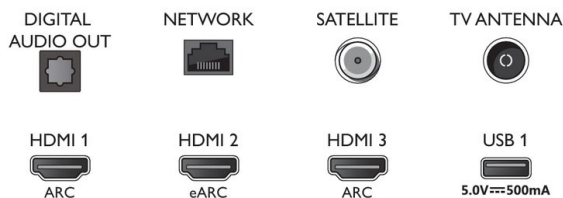

## Connections

Side

Bottom

Datum izlaska 2022-11-03

Verzija: 10.3.1

12 NC: 8670 001 74928  
EAN: 87 18863 02865 0

© 2022 Koninklijke Philips N.V.  
Sva prava zadržana.

Specifikacije su podložne promeni bez prethodnog obaveštenja. Trgovačke marke su vlasništvo kompanije Koninklijke Philips N.V. ili njihovih vlasnika.