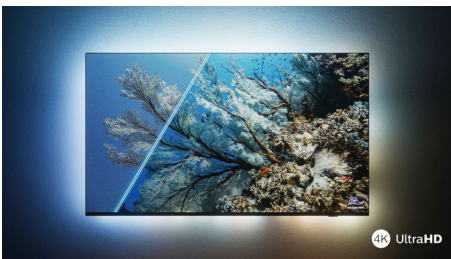

Živopisna HDR slika

Želite da iskusite savršenu sliku za svaku scenu? Vaš Philips 4K UHD TV je kompatibilan sa svim glavnim HDR formatima, što znači da dobijate sjajnu, ostru sliku. Videćete svaki detalj, čak i u tamnim i svetlim oblastima.