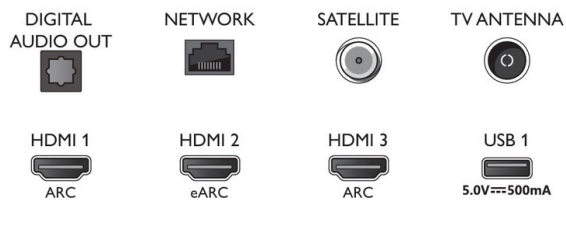

- EPREL registracioni brojevi: 1160200
- Energetska klasa za SDR: G
- Energetski zahtevi u režimu uključenog napajanja za SDR: 54 kWh/1000h
- Energetska klasa za HDR: G
- Energetski zahtevi u režimu uključenog napajanja za HDR: 133 kWh/1000h
- Umreženi režim pripravnosti: <2,0 W
- Potrošnja energije u isključenom stanju: nije dostupno
- Korišćena tehnologija panela: LED LCD

Connections

Side

Bottom

Datum izlaska 2022-07-21

Verzija: 4.3.1

12 NC: 8670 001 82599
EAN: 87 18863 03406 4

© 2022 Koninklijke Philips N.V.
Sva prava zadržana.

Specifikacije su podložne promeni bez prethodnog obaveštenja. Trgovačke marke su vlasništvo kompanije Koninklijke Philips N.V. ili njihovih vlasnika.