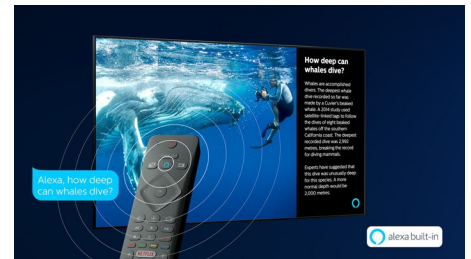

Kontrola glasom

Sada možete da pomoću glasa upravljate Philips Smart TV-om. Možete da tražite od Alexa da menja kanale, promeni izvor signala na konzolu za igre ili da upravlja pametnim kućnim uređajima, kao što su svetla i termostat. Sa Alexom možete uraditi sve ovo još mnogo toga.

Kompatibilan sa Google Assistant

Sada možete da upravljate Saphi televizorom pomoću Google uređaja, kao što su Google Home, Google Nest i Google Nest mini. Gledajte i reprodukujte omiljeni strimovani sadržaj na Saphi TV pomoću Google uređaja.