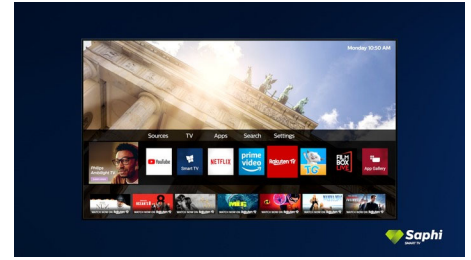

Saphi Smart TV

SAPHI je brzi, intuitivni operativni sistem koji korišćenje Philips Smart TV-a pretvara u pravo zadovoljstvo. Uživate u pristupu pomoću jednog dugmeta preglednom meniju sa ikonama. Lako pronalazite popularne Philips Smart TV aplikacije, uključujući YouTube, Netflix i druge.