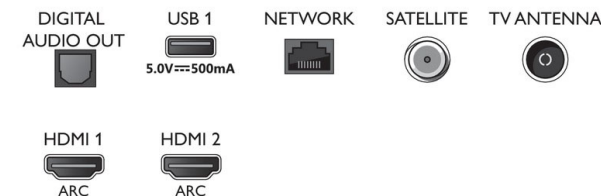

Dizajn

- Boje na televizoru: Plastična svetlosrebrna maska
- Dizajn postolja: Svetlosrebrno postolje sa žljebom

Dodaci

- Uključena dodatna oprema: Daljinski upravljač, 2 baterije veličine AAA, Kabl za napajanje, Vodič za brzi početak, Brošura sa pravnim i bezbednosnim podacima, Stalak za sto

Connections

Side

Bottom

Datum izlaska 2021-07-25

Verzija: 10.2.1

12 NC: 8670 001 65814
EAN: 87 18863 02338 9

© 2021 Koninklijke Philips N.V.
Sva prava zadržana.

Specifikacije su podložne promeni bez prethodnog obaveštenja. Trgovačke marke su vlasništvo kompanije Koninklijke Philips N.V. ili njihovih vlasnika.