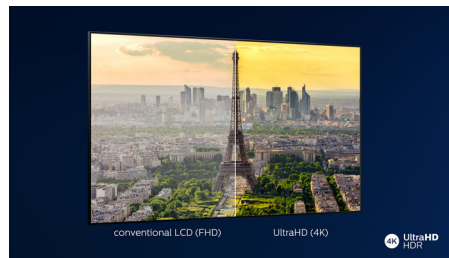

4K UHD HDR

Vaš Philips 4K UHD televizor je kompatibilan sa svim HDR formatima, uključujući HDR10+ i Dolby Vision. Bez obzira na to da li je u pitanju serija koju morate da pogledate ili novi filmski hit, senke će biti tamnije. Svetle scene će sijati. Boje će biti vernije.