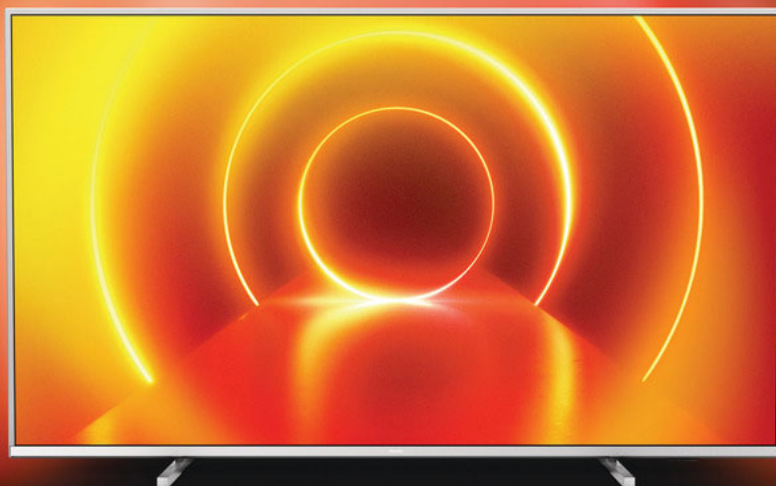

Philips 7800 series
4K UHD LED Smart TV sa
trostranim Ambilight-om

108 cm (43") Ambilight televizor

Podrška za glavne HDR formate
P5 Procesor za obradu slike
Alexa integrisana

43PUS7855

Otkrijte nove dimenzije uz Alexu i Ambilight.

4K HDR Smart LED TV

Dodaje nove dimenzije u vaše gledanje TVa. Ovaj Philips Smart televizor ima integrisanu Alexu, pa možete da upravljate njime i glasom. Ambilight pravi atmosferu za filmove, muziku ili igre. Kvalitet slike je isto toliko sjajan kao što je sjajan sadržaj koji volite.

Tanak dizajn. Prelepo svetlo.

- Philips 4K UHD TV. Živopisna HDR slika.
- Magični Ambilight. Samo kod Philips-a.
- Svetlosrebrna maska. Tanke stope.

Sjajna slika. Definicija lepote.

- Philips P5 procesor. Uvek savršena slika, bez obzira na izvor.
- HDR10+ Vidite sve što je režiser i zamislio
- Dolby Vision i Dolby Atmos. Bioskopska slika i zvuk.

Jednostavno pametan

- Saphi Smart TV. Pametni način da uživajte u vašem televizoru.
- Pristup aplikacijama pomoću jednog dugmeta, uključujući Netflix i Prime Video.
- Alexa integrisana. Glas je vaš daljinski upravljač.
- Kompatibilan sa Google Assistant
- Jasan zvuk iz zvučnika punog opsega.

PHILIPS