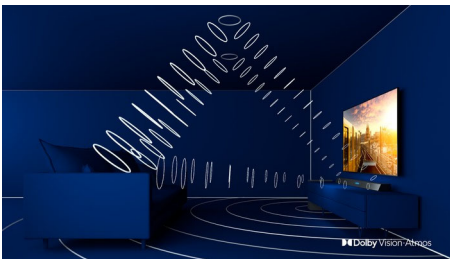

Dolby Vision i Dolby Atmos

Podrška za Dolby premium audio i video formate vam garantuje da će HDR sadržaj koji gledate izgledati i zvučati zadivljujuće realistično. Bez obzira na to da li strimujete najnoviju seriju ili gledate vašu kolekciju Blu-Ray diskova, uživaćete u kontrastu, osvetljenosti i bojama na način na koji je režiser i zamislio. Sve to uz zvuk koji se se jasnoćom, detaljima i dubinom ispunjava prostor.