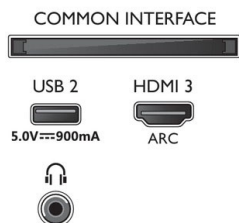

Dimenzije

- Dimenzije kutije (Š x V x D): 1070,0 x 680,0 x 140,0 mm
- Dimenzije uređaja (Š x V x D): 967,0 x 571,2 x 76,9 mm
- Dimenzije uređaja sa postoljem (Š x V x D): 967,0 x 589,5 x 189,0 mm
- Težina proizvoda: 8,8 kg
- Težina uključujući ambalažu: 11,8 kg
- Kompatibilnost sa standardom VESA za zidne nosače: 200 x 200 mm
- Težina proizvoda (sa postoljem): 8,9 kg
- Dimenzije postolja (Š x V x D): 767 x 18,3 x 189,0 mm

Dizajn

- Boje na televizoru: Plastična svetlosrebrna maska
- Dizajn postolja: Svetlosrebrno postolje sa žljebom

Dodaci

- Uključena dodatna oprema: Daljinski upravljač, 2 baterije veličine AAA, Kabl za napajanje, Vodič za brzi početak, Brošura sa pravnim i bezbednosnim podacima, Stalak za sto

Connections

Side

Bottom

Datum izlaska 2021-07-25

Verzija: 10.2.1

12 NC: 8670 001 65814
EAN: 87 18863 02338 9

© 2021 Koninklijke Philips N.V.
Sva prava zadržana.

Specifikacije su podložne promeni bez prethodnog obaveštenja. Trgovačke marke su vlasništvo kompanije Koninklijke Philips N.V. ili njihovih vlasnika.