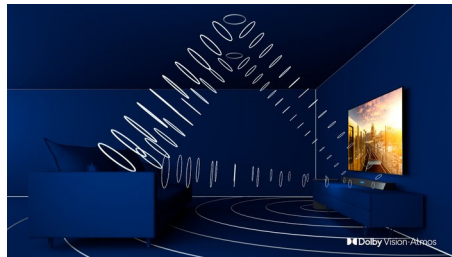

Dolby Vision + Dolby Atmos

Podrška za vrhunske audio i video formate kompanije Dolby znači da će HDR sadržaj koji gledate izgledati i zvučati izvanredno. Uživacete u slici koja odražava originalne namere režisera i doživeti prostorni zvuk sa pravom jasnoćom i dubinom.

SAPHI smart TV

Brzi, intuitivni operativni sistem SAPHI korišćenje Philips Smart TV-a pretvara u pravo zadovoljstvo. Uživajte u odličnom kvalitetu slike i pristupu preglednom meniju sa ikonama pomoću jednog dugmeta. Lako upravljajte

televizorom i lako pronalazite popularne Philips Smart TV aplikacije.

HDMI veza

Ready for gaming

Vaš Philips televizor ima najnovije HDMI priključke, a automatski prebacuje na Low latency podešavanja kada počnete da se igrate na konzolama za igre.

Dizajn

Tražite televizor koji se uklapa u vaš prostor? Ovaj 4K smart TV je kao poručen za vas! Virtuelni ekran bez okvira uklapa se u skoro svaki interijer, a zbog tankog podnožja izgleda kao da televizor pluta iznad jedinice televizora ili stola.