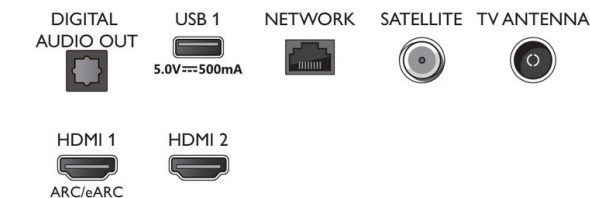

Dimenzije

- Dimenzije kutije (Š x V x D): 1070,0 x 650,0 x 140,0 mm
- Dimenzije uređaja (Š x V x D): 958,4 x 560,2 x 82,1 mm
- Dimenzije uređaja sa postoljem (Š x V x D): 958,4 x 590,2 x 226,6 mm
- Dimenzije postolja (Š x V x D): 773,6 x 30,0 x 218,6 mm
- Težina proizvoda: 7,6 kg
- Težina proizvoda (sa postoljem): 7,8 kg
- Težina uključujući ambalažu: 10,1 kg
- Kompatibilan za montiranje na zid: 100 x 200 mm

Dizajn

- Boje na televizoru: Mat crni ram
- Dizajn postolja: Mat crne uzane nožice

Dodaci

- Uključena dodatna oprema: Daljinski upravljač, 2 baterije veličine AAA, Kabl za napajanje, Vodič za brzi početak, Brošura sa pravnim i bezbednosnim podacima, Stalak za sto

Connections

Side

Bottom

Datum izlaska 2022-07-22

Verzija: 7.3.1

12 NC: 8670 001 74711
EAN: 87 18863 02824 7

© 2022 Koninklijke Philips N.V.
Sva prava zadržana.

Specifikacije su podložne promeni bez prethodnog obaveštenja. Trgovačke marke su vlasništvo kompanije Koninklijke Philips N.V. ili njihovih vlasnika.