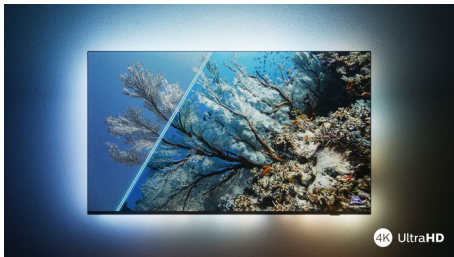

Važne karakt.

Podrška za sve glavne HDR formate

Vaš Philips 4K UHD televizor je kompatibilan sa svim glavnim HDR formatima, uključujući Dolby Vision. Bez obzira na to da li je u pitanju serija koju morate da pogledate ili novi filmski hit, senke će biti dublje. Svetle površine će sijati. Boje će biti vernije.