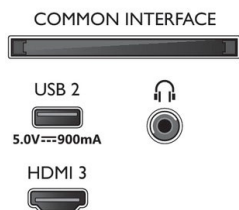

Dimenzije

- Dimenzije kutije (Š x V x D): 1070,0 x 650,0 x 140,0 mm
- Dimenzije uređaja (Š x V x D): 958,4 x 560,2 x 82,1 mm
- Dimenzije uređaja sa postoljem (Š x V x D): 958,4 x 590,2 x 226,6 mm
- Dimenzije postolja (Š x V x D): 773,6 x 30,0 x 218,6 mm
- Težina proizvoda: 7,6 kg
- Težina proizvoda (sa postoljem): 7,8 kg
- Težina uključujući ambalažu: 10,1 kg
- Kompatibilan za montiranje na zid: 100 x 200 mm

Dizajn

- Boje na televizoru: Mat crni ram
- Dizajn postolja: Mat crne uzane nožice

Dodaci

- Uključena dodatna oprema: Daljinski upravljač, 2 baterije veličine AAA, Kabl za napajanje, Vodič za brzi početak, Brošura sa pravnim i bezbednosnim podacima, Stalak za sto

Connections

Side

Bottom

Datum izlaska 2022-07-22

Verzija: 7.3.1

12 NC: 8670 001 74711
EAN: 87 18863 02824 7

© 2022 Koninklijke Philips N.V.
Sva prava zadržana.

Specifikacije su podložne promeni bez prethodnog obaveštenja. Trgovačke marke su vlasništvo kompanije Koninklijke Philips N.V. ili njihovih vlasnika.