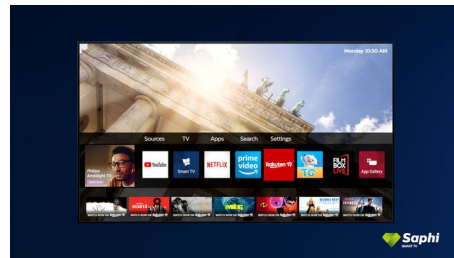

Dolby Vision i Dolby Atmos

Podrška za Dolby premium audio i video formate vam garantuje da će HDR sadržaj koji gledate izgledati i zvučati zadivljujuće realistično. Bez obzira na to da li strimujete najnoviju seriju ili gledate vašu kolekciju Blu-Ray diskova, uživacete u kontrastu, osvetljenosti i bojama na način na koji je režiser i zamislio. Sve to uz zvuk koji se jasnoćom, detaljima i dubinom ispunjava prostor.

Saphi Smart TV

SAPHI je brzi, intuitivni operativni sistem koji korišćenje Philips Smart TV-a pretvara u pravo zadovoljstvo. Uživajte u odličnom kvalitetu slike i pristupu pomoću jednog dugmeta preglednom meniju sa ikonama. Lako upravljajte televizorom i lako pronalazite popularne Philips Smart TV aplikacije, uključujući YouTube, Netflix i druge.