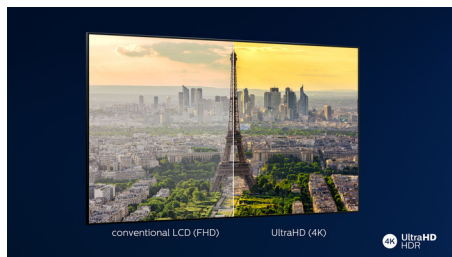

Podrška za HDR10+

Philips televizor je spreman da izvuče maksimum iz HDR10+ video formata. Nivoi

kontrasta, boja i osvetljenosti podešavaju se od kadra do kadra. Bez obzira na to da li je u pitanju serija koju morate da pogledate ili novi filmski hit, senke će biti tamnije. Svetle površine će biti svetlije. Boje će biti vernije.