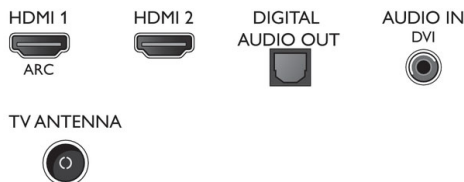

Rear

Datum izlaska 2021-04-20

Verzija: 5.0.1

12 NC: 8670 001 54899
EAN: 87 18863 01671 8

© 2021 Koninklijke Philips N.V.
Sva prava zadržana.

Specifikacije su podložne promeni bez prethodnog obaveštenja. Trgovačke marke su vlasništvo kompanije Koninklijke Philips N.V. ili njihovih vlasnika.

www.philips.com