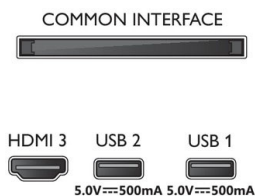

EU energetska kartica

- EPREL registracioni brojevi: 360670
- Dijagonalna veličina ekrana (u inčima): 32
- Dijagonalna veličina ekrana (u cm): 80
- Energetska klasa za SDR: E
- Energetski zahtevi u režimu uključenog napajanja za SDR: 27 kWž/1000h
- Energetska klasa za HDR: G
- Energetski zahtevi u režimu uključenog napajanja za HDR: 53 kWž/1000h
- Umreženi režim pripravnosti: <2,0 W
- Potrošnja energije u isključenom stanju: nije dostupno
- Korišćena tehnologija panela: LED LCD

Zvuk

- Izlazna snaga (RMS): 16 W
- Poboľšanje zvuka: Ekvilajzer sa 5 opsega, Clear Dialogue, Noćni režim
- Konfiguracija zvučnika: 2 zvučnika punog opsega od

8 W

Dimenzije

- Dimenzije kutije (Š x V x D): 798 x 520 x 133 mm
- Dimenzije uređaja (Š x V x D): 731,8 x 435,3 x 81,1 mm
- Dimenzije uređaja sa postoljem (Š x V x D): 731,8 x 454,0 x 166,6 mm
- Težina proizvoda: 4,1 kg
- Težina proizvoda (sa postoljem): 4,2 kg
- Težina uključujući ambalažu: 5,9 kg
- Dimenzije postolja (Š x V x D): 550,5 x 18,7 x 166,6 mm
- Kompatibilnost sa standardom VESA za zidne nosače: X = 100 mm

Dizajn

- Boje na televizoru: Plastična, crna sjajna maska
- Dizajn postolja: Mat postolje sa žlebom

Dodaci

- Uključena dodatna oprema: Daljinski upravljač, 2 baterije veličine AAA, Kabl za napajanje, Vodič za brzi početak, Brošura sa pravnim i bezbednosnim podacima, Stalak za sto

Connections

Side