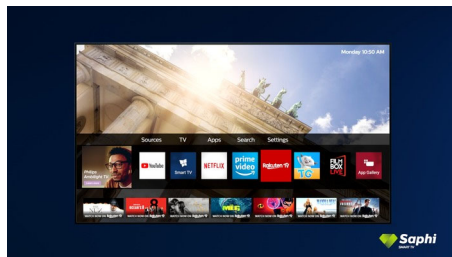

HD LED Smart TV
80 cm (32") LED televizor, Pixel Plus HD

32PHS6605/12

Važne karakt.

HD LED TV

HD LED TV. Zahvaljujući LED pozadinskom osvetljenju, možete da uživate u malo potrošnji energije i prelepim linijama u kombinaciji sa visokim nivoom osvetljenosti, neverovatnim kontrastom i živopisnim bojama.

Pixel Plus HD

Philips Pixel Plus HD procesor optimizuje kvalitet slike radi pružanja oštre slike sa prelepim kontrastom. Bez obzira na to da li strimujete internet sadržaj ili gledate kablovski TV program, uživaćete u oštrijoj slici sa svetlijom belom i dubljom crnom.

Saphi Smart TV

SAPHI je brzi, intuitivni operativni sistem koji korišćenje Philips Smart TV-a pretvara u pravo zadovoljstvo. Uživate u odličnom kvalitetu slike i pristupu pomoću jednog dugmeta preglednom meniju sa ikonama. Lako upravljajte televizorom i lako pronalazite

popularne Philips Smart TV aplikacije, uključujući YouTube, Netflix i druge.

Odlično za igre

Sjajan kvalitet slike za igranje igara. Malo kašnjenje ulaznog signala od 20 ms preko HDMI veze. Unapredite doživljaj igranja. Zaronite u igru. Zbog bolje vidljivosti u tamnim scenama i veće brzine osvežavanja.