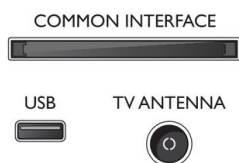

Zvuk

- Izlazna snaga (RMS): 10 W
- Poboľšanje zvuka: Incredible Surround, Clear Sound, Kontrola basa, Inteligentni zvuk
- Konfiguracija zvučnika: 2 zvučnika punog opsega od 5 W

Dimenzije

- Dimenzije kutije (Š x V x D): 798,0 x 520,0 x 133,0 mm
- Dimenzije uređaja (Š x V x D): 732,6 x 436,0 x 81,1 mm
- Dimenzije uređaja sa postoljem (Š x V x D): 732,6 x 453,9 x 166,5 mm
- Dimenzije postolja (Š x V x D): 550,8 x 17,9 x 166,5 mm
- Težina proizvoda: 3,9 kg
- Težina proizvoda (sa postoljem): 4,0 kg
- Težina uključujući ambalažu: 5,7 kg
- Kompatibilnost sa standardom VESA za zidne nosače: X = 100 mm

Dizajn

- Boje na televizoru: Plastična srednja srebrna maska
- Dizajn postolja: Srednje srebrno postolje sa žlebom

Dodaci

- Uključena dodatna oprema: Daljinski upravljač, 2

baterije veličine AAA, Kabl za napajanje, Vodič za brzi početak, Brošura sa pravim i bezbednosnim podacima, Stalak za sto

Connections

Side

Bottom

Datum izlaska 2021-07-02

Verzija: 4.0.1

12 NC: 8670 001 66147
EAN: 87 18863 02366 2

© 2021 Koninklijke Philips N.V.
Sva prava zadržana.

Specifikacije su podložne promeni bez prethodnog obaveštenja. Trgovačke marke su vlasništvo kompanije Koninklijke Philips N.V. ili njihovih vlasnika.