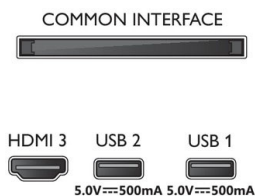

EU energetska kartica

- EPREL registracioni brojevi: 360680
- Dijagonalna veličina ekrana (u inčima): 32
- Dijagonalna veličina ekrana (u cm): 80
- Energetska klasa za SDR: F
- Energetski zahtevi u režimu uključenog napajanja za SDR: 29 kWđ/1000h
- Energetska klasa za HDR: G
- Energetski zahtevi u režimu uključenog napajanja za HDR: 57 kWđ/1000h
- Umreženi režim pripravnosti: <2,0 W
- Potrošnja energije u isključenom stanju: nije dostupno
- Korišćena tehnologija panela: LED LCD

Zvuk

- Izlazna snaga (RMS): 16 W
- Poboľšanje zvuka: Ekvilajzer sa 5 opsega, Clear

- Dialogue, Noćni režim, automatsko izjednačavanje jačine zvuka, Dinamički okružujući zvuk
- Konfiguracija zvučnika: 2 zvučnika punog opsega od 8 W

Dimenzije

- Dimenzije kutije (Š x V x D): 798 x 520 x 133 mm
- Dimenzije uređaja (Š x V x D): 731,8 x 435,3 x 81,1 mm
- Dimenzije uređaja sa postoljem (Š x V x D): 731,8 x 452,8 x 175,9 mm
- Težina proizvoda: 4,2 kg
- Težina proizvoda (sa postoljem): 4,3 kg
- Težina uključujući ambalažu: 6,1 kg
- Dimenzije postolja (Š x V x D): 580,0 x 17,5 x 175,9 mm
- Kompatibilnost sa standardom VESA za zidne nosače: X = 100 mm

Dizajn

- Boje na televizoru: Plastična, crna sjajna maska
- Dizajn postolja: Sjajno ravno postolje

Dodaci

- Uključena dodatna oprema: Daljinski upravljač, 2 baterije veličine AAA, Kabl za napajanje, Vodič za brzi početak, Brošura sa pravnim i bezbednosnim podacima, Staljak za sto

Connections

Side